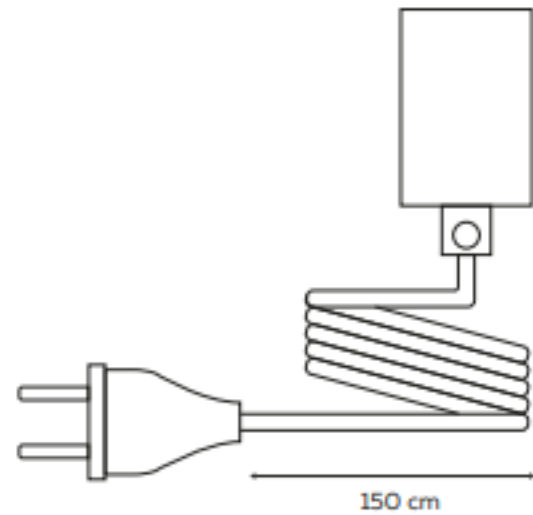

GOLD

max. 60 watt

50/60 Hz

E27

**EN** - This product is intended for separate collection at a designated collection point. Do not dispose of the product with the household waste. For further information, please contact your local authorities. Product images may differ from the actual product. Made in China. **FR** - Ce produit ne doit pas être jeté avec les ordures ménagères, il doit être déposé dans un point de collecte spécifique pour permettre son recyclage. Merci de vous référer aux normes locales pour plus d'informations. Les visuels du produit peuvent être différents du produit lui-même. Fabriqué en Chine. **DE** - Dieses Produkt ist zur getrennten Entsorgung an einer dafür vorgesehenen Sammelstelle bestimmt. Entsorgen Sie das Produkt nicht mit dem Hausmüll. Für weitere Informationen wenden Sie sich Bitte an Ihre örtlichen Behörden. Produktabbildungen können vom tatsächlichen Produkt abweichen. In China hergestellt.