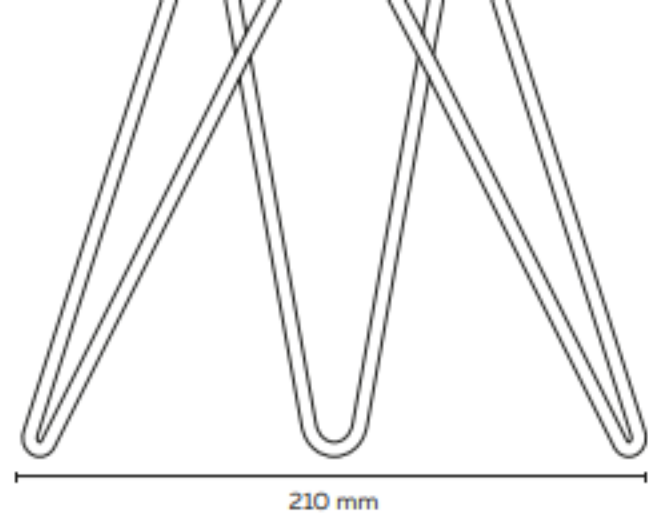

GOLD

max. 60 watt

50/60 Hz

E27

**EN** - This product is intended for separate collection at a designated collection point. Do not dispose of the product with the household waste. For further information, please contact your local authorities. Product images may differ from the actual product. Made in China. **FR** - Ce produit ne doit pas être jeté avec les ordures ménagères, il doit être déposé dans un point de collecte spécifique pour permettre son recyclage. Merci de vous référer aux normes locales pour plus d'informations. Les visuels du produit peuvent être différents du produit lui-même. Fabriqué en Chine. **DE** - Dieses Produkt ist zur getrennten Entsorgung an einer dafür vorgesehenen Sammelstelle bestimmt. Entsorgen Sie das Produkt nicht mit dem Hausmüll. Für weitere Informationen wenden Sie sich Bitte an Ihre örtlichen Behörden. Produktabbildungen können vom tatsächlichen Produkt abweichen. In China hergestellt.