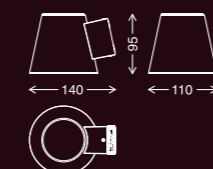

Art.-Nr. 3645-014

BRILO®
OUTDOOR