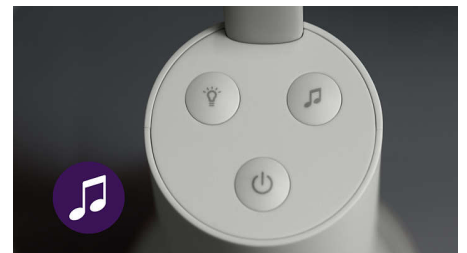

Rustgevende geluiden

Kies uit 15 rustgevende nummers, van vogelgezang en avondgeluiden uit de natuur tot slaapliedjes, waaronder 'Rock-a-Bye Baby'. Je kunt ook je eigen liedje opnemen en deze afspelen wanneer je wil. Er gaat toch niets boven de stem van je ouders?