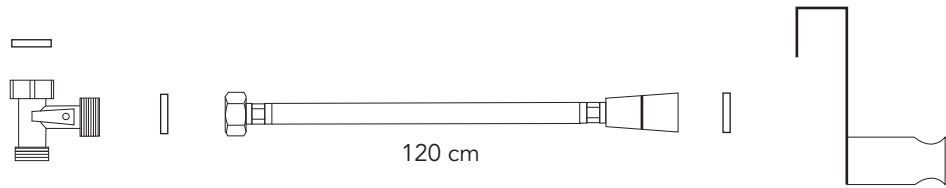

DELUY BIDET STEEL SERIES

ASSEMBLY MANUAL

Montageanleitung
Manuel d'assemblage
Montagehandleiding

ACCESSOIRES Zubehör Toebehoren

Note

Self-closing hand showers must not be constantly under pressure - close the tap after use.

Hinweis

Selbstschluss-Handbrausen dürfen nicht ständig unter Druckbelastung stehen - nach Gebrauch Wasserhahn schließen.

Advies

Zelfsluitende handdouches mogen niet constant onder druk staan - sluit de kraan na gebruik.

Conseil

Les douchettes à fermeture automatique ne doivent pas être constamment sous pression - fermez le robinet après utilisation.

- (EN) Turn off the water (rotate clockwise)
- (DE) Dreh das wasser ab (im Uhrzeigersinn drehen)
- (NL) Water dichtdraaien (draaien in wijzerzin)
- (FR) Fermer l'eau (tourner dans le sens horaire)