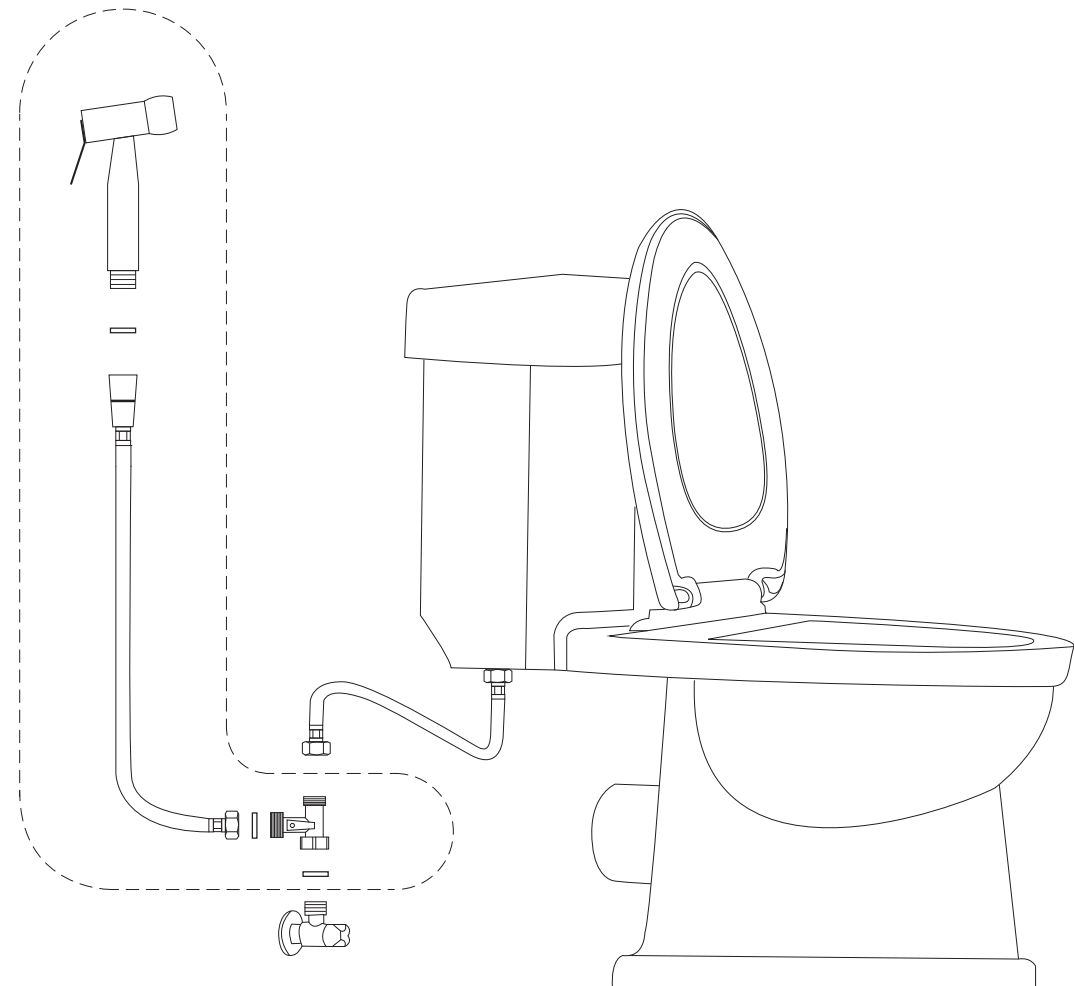

DELUY BIDET STEEL SERIES

ASSEMBLY MANUAL

Montageanleitung
Manuel d'assemblage
Montagehandleiding

ACCESSOIRES Zubehör Toebehoren

Note

Self-closing hand showers must not be constantly under pressure - close the tap after use.

Hinweis

Selbstschluss-Handbrausen dürfen nicht ständig unter Druckbelastung stehen - nach Gebrauch Wasserhahn schließen.

Advies

Zelfsluitende handdouches mogen niet constant onder druk staan - sluit de kraan na gebruik.

Conseil

Les douchettes à fermeture automatique ne doivent pas être constamment sous pression - fermez le robinet après utilisation.

- (EN) Turn off the water (rotate clockwise)
- (DE) Dreh das wasser ab (im Uhrzeigersinn drehen)
- (NL) Water dichtdraaien (draaien in wijzerzin)
- (FR) Fermer l'eau (tourner dans le sens horaire)