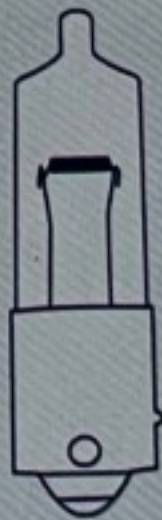

- DE** Auto Glühlampe. Produziert in PRC
- EN** Car bulb. Made in PRC.
- CZ** Autožárovka. Vyrobeno v PRC.
- SK** Autožiarovka. Vyrobené v PRC.
- PL** Żarówka samochodowa. Wyprodukowano w PRC.
- PT** Lâmpada de Halogénio para automóveis. Fabricado em RPC.
- FR** Ampoule automobile. Fabriqué en RPC.
- ES** Lámpara para automóviles. Fabricada en RPC.
- IT** Lampadina per auto. Fabbricato in RPC.
- HU** Autó izzó. Made in PRC.
- RU** Автомобильная лампа. Изготовлено в КНР.