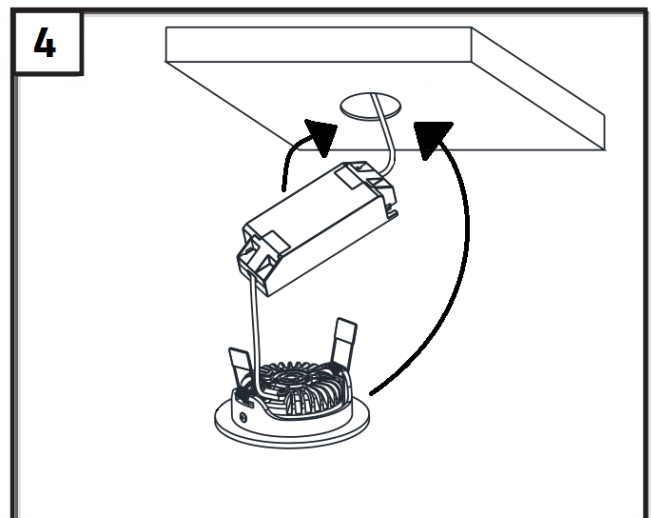

## LED recessed spotlight

**A:** Vivaro: 75 mm  
 Villa: 75 mm

Udis: 68 mm  
 Trento: 75 mm

Cormo: 90 mm  
 Fioli: 55 mm