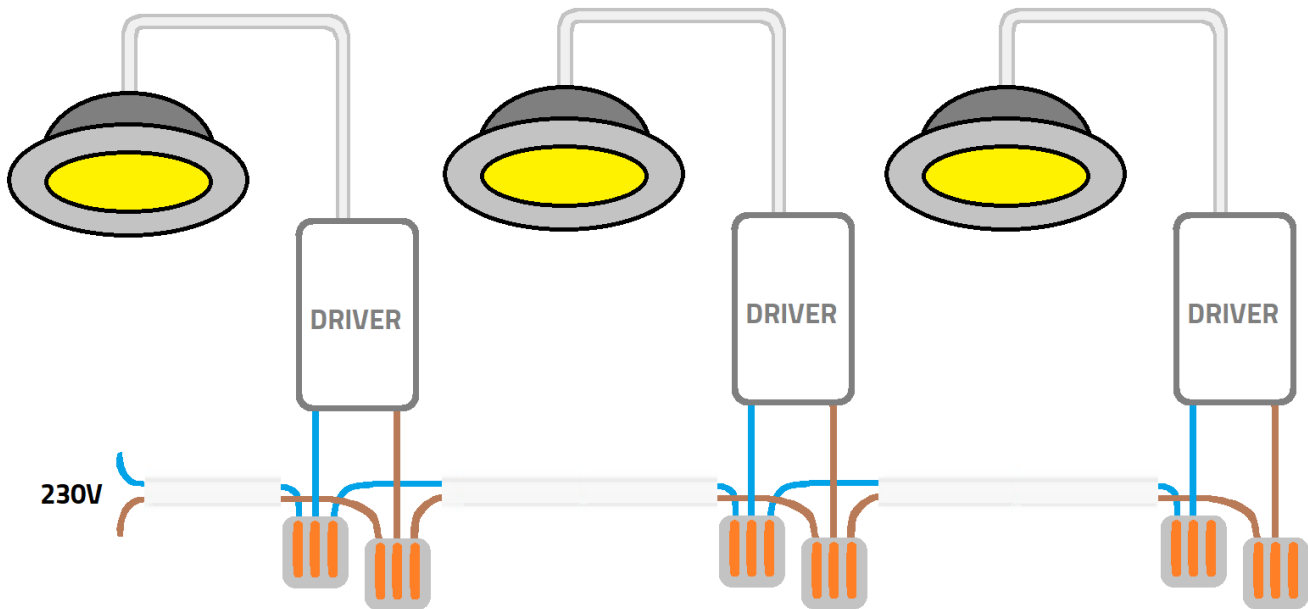

## LED recessed spotlight

**A:** Vivaro: 75 mm  
 Villa: 75 mm

Udis: 68 mm  
 Trento: 75 mm

Cormo: 90 mm  
 Fioli: 55 mm

## HOW TO CONNECT MULTIPLE SPOTLIGHTS