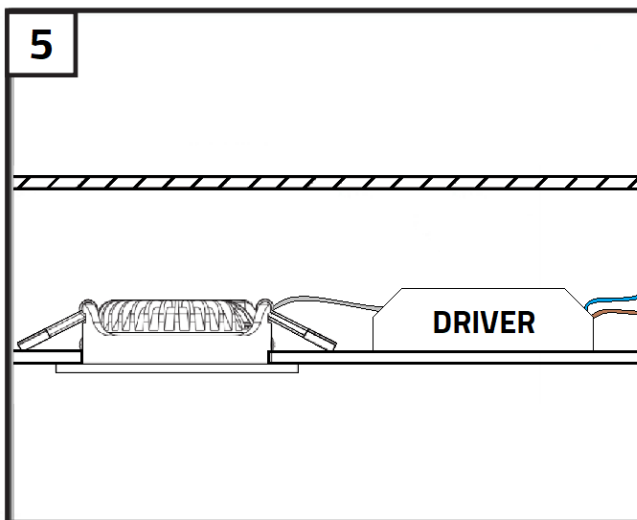

## LED recessed spotlight

**A:** Vivaro: 75 mm  
 Villa: 75 mm

Udis: 68 mm  
 Trento: 75 mm

Cormo: 90 mm  
 Fioli: 55 mm