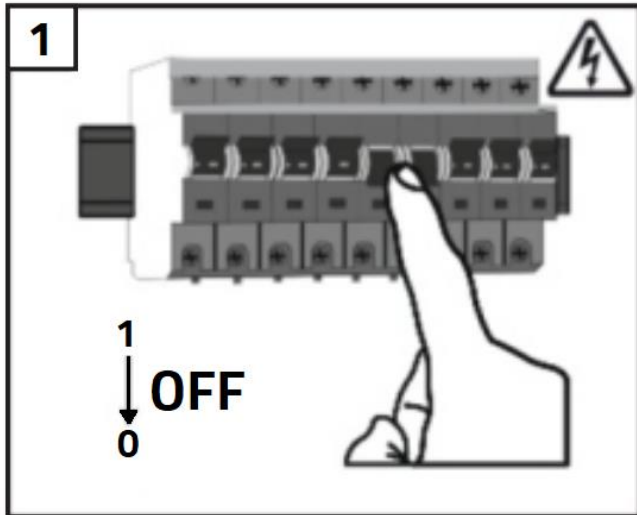

## LED recessed spotlight

**A:** Vivaro: 75 mm  
 Villa: 75 mm

Udis: 68 mm  
 Trento: 75 mm

Cormo: 90 mm  
 Fioli: 55 mm