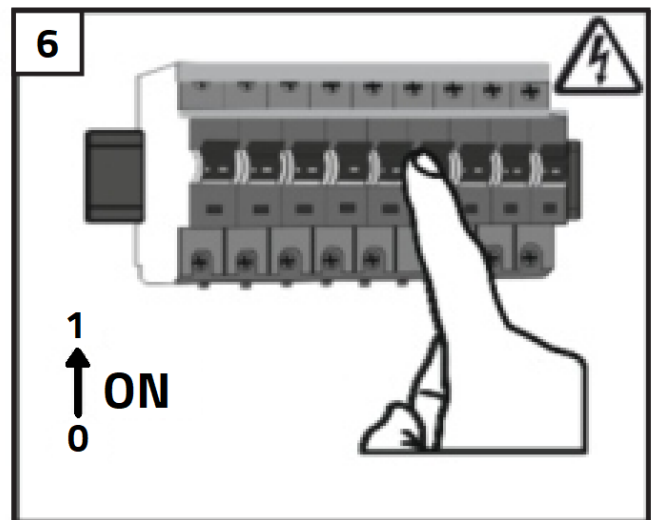

## LED recessed spotlight

**A:** Vivaro: 75 mm  
 Villa: 75 mm

Udis: 68 mm  
 Trento: 75 mm

Cormo: 90 mm  
 Fioli: 55 mm