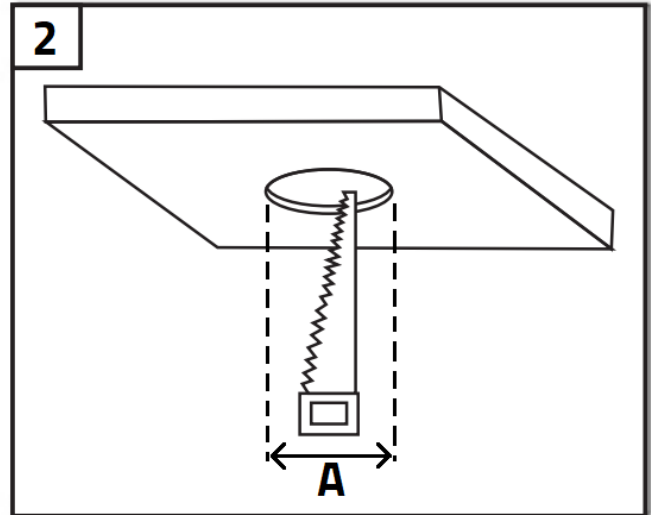

## LED recessed spotlight

**A:** Vivaro: 75 mm  
 Villa: 75 mm

Udis: 68 mm  
 Trento: 75 mm

Cormo: 90 mm  
 Fioli: 55 mm