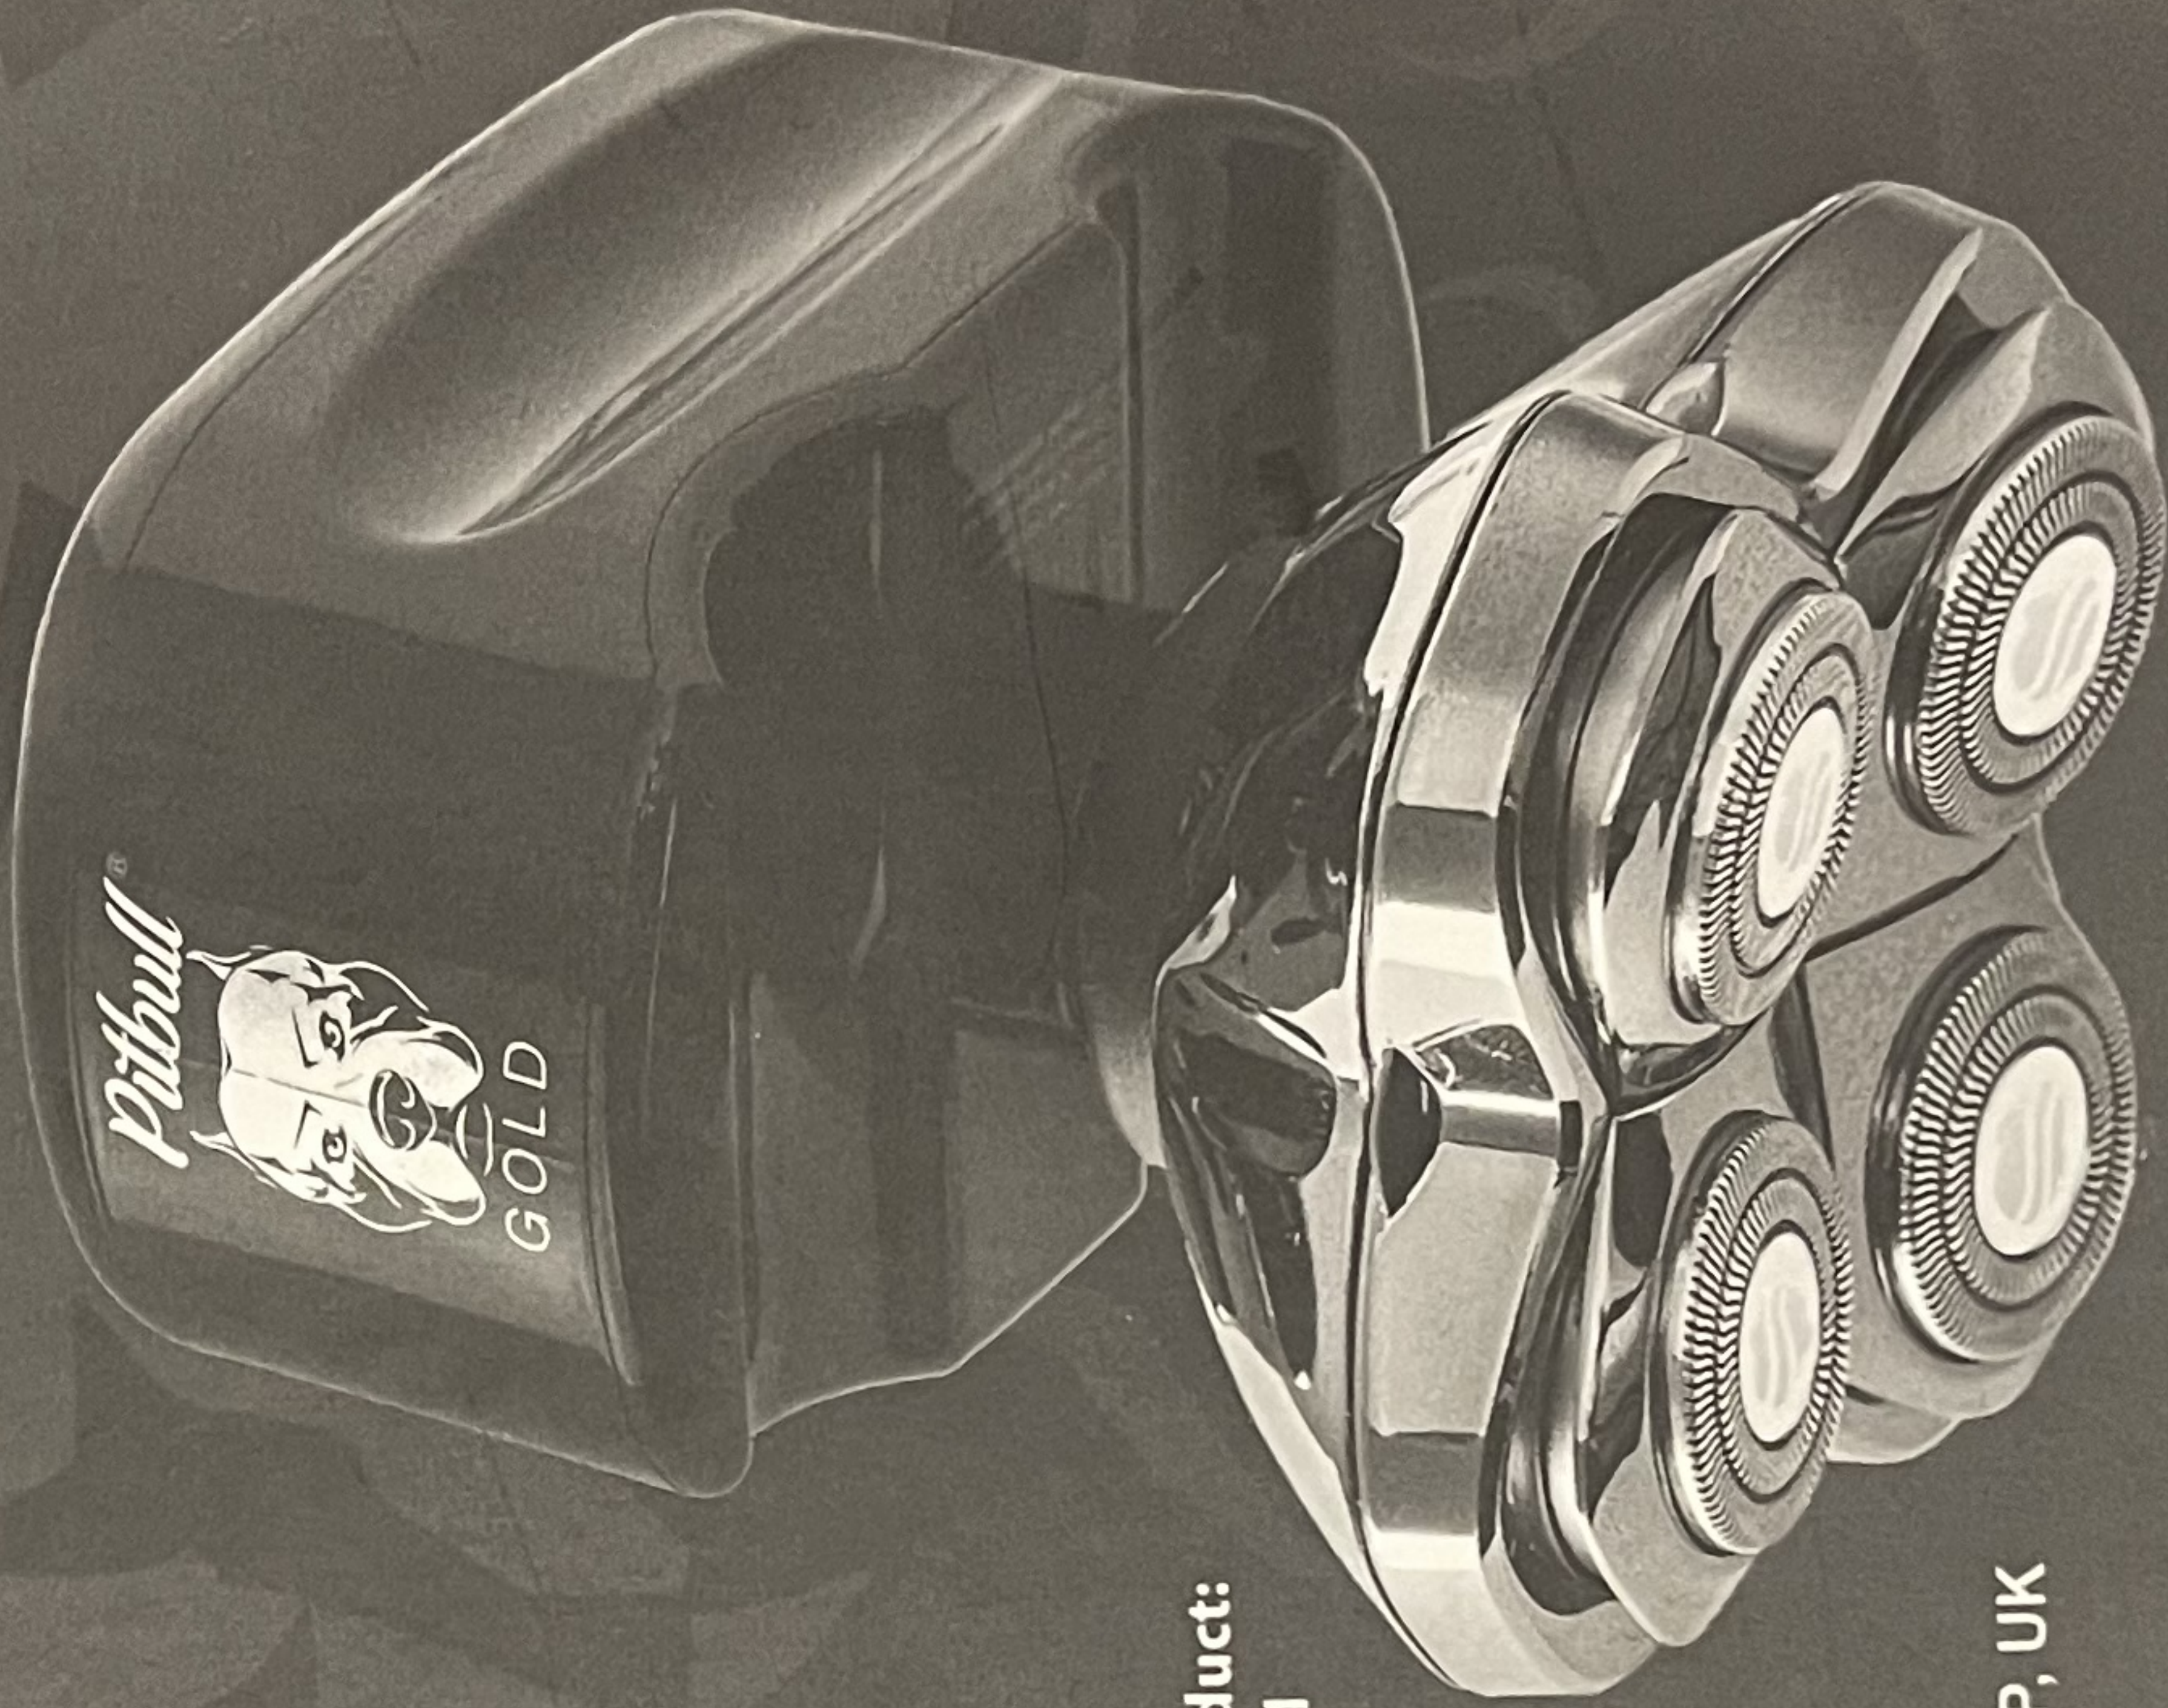

- Electric Shaver
- 90 Minutes Cordless Operation
- Wet or Dry
- Worldwide Voltage

- Rasoir électrique
- Opération sans fil de 90 minutes
- Mouillé ou sec
- Tension mondiale

- Elektrischer Rasierer
- 90 Minuten schnurloser Betrieb
- Nass oder trocken
- Weltweite Spannung

- Rasoio elettrico
- Funzionamento senza fili di 90 minuti
- Bagnato o asciutto
- Tensione mondiale

- Afeitadora eléctrica
- Funcionamiento inalámbrico de 90 minutos
- Húmedo o seco
- Voltaje mundial

Home of the Horizontal Handle™

These and other patents may be applicable to this product:
European Community Design No. 001383038-0001

Patents: www.skullshaver.com/ip

Designed in U.S.A.
Manufactured to Skull Shaver's specifications in the PRC.
Made in China

Skull Shaver LLC
1503 Glen Avenue #160
Moorestown, NJ 08057, USA

Skull Shaver EU LTD

QMS / Skull Shaver Ltd. Service Center
Fry's Yard, Bridge Street, Godalming, Surrey, GU7 1HP, UK

www.skullshaver.com

⚠ Warning for California Residents
This product may contain chemicals known
to the State of California to cause cancer, birth defects,
or other reproductive harm.

FC RoHS CE

Due to continuous improvements, the pictures may differ slightly from actual product.