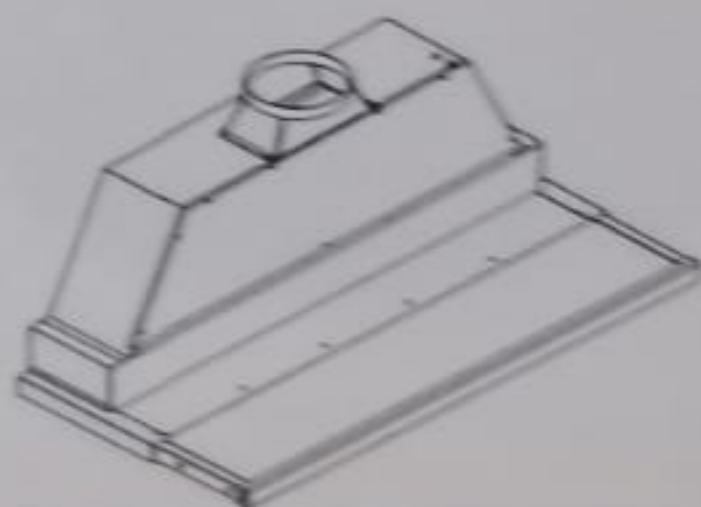

NOVY

Telescopische kap 90 cm dubbele motor elec.
Hotte télescopique 90 cm double moteur commande électrique
Teleskopische Haube 90 cm Doppelmotor elektrische Bedienung
Telescopic hood 90 cm double motor electrical control

23/08/2022

693 / v15

565-4051

SN02372788

5 414425 006939

693 / v15

693 / v15