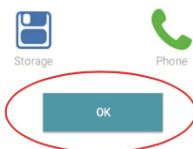

2. Klik op Rechtsboven om te beginnen met instellen

a. iWawa needs the following permissions for your normal use