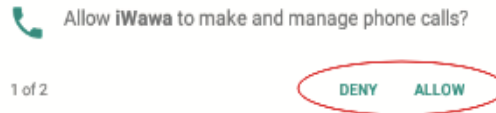

b. Allow iWawa to make and manage phone calls?