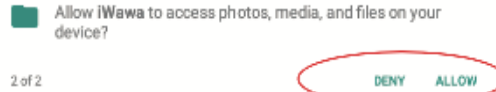

1. Na het herstellen van de fabrieksinstellingen vereist het iWawa-systeem enige instellingen om opnieuw in te schakelen. Nadat de fabrieksinstellingen zijn hersteld, wordt de interface als volgt weergegeven:

2. Klik op  Rechtsboven om te beginnen met instellen

a. iWawa needs the following permissions for your normal use

b. Allow iWawa to make and manage phone calls?

c. Allow iWawa to access photos, media, and files on your device?

d. Internet Register

Afsluiten naar bureaublad, nadat je klaar bent met de wifi-instellingen. Klik op:  om verder te gaan met andere instellingen.

Wanneer je alle instellingen hebt doorlopen, zal de tablet altijd via iWawa lopen, tenzij je kiest voor android.