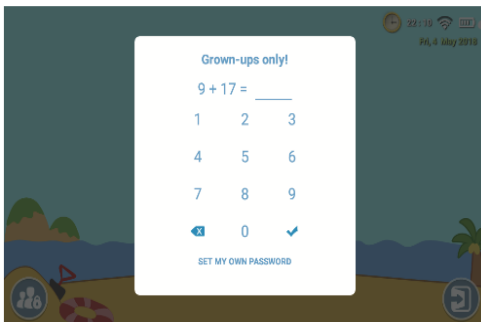

INSTELLEN VAN DE TABLET

1. Druk gedurende 2-3 seconden op de aan/uit knop en dan krijg je dit scherm te zien:

Onder ouderlijk toezicht instellen:

De app op de tablet voor kinderen heet iWawa, installeer de app als volgt:

Klik op:  Dan zie je dit:

Nadat je het juiste antwoord hebt ingevuld, klik dan op:  om te beginnen met instellen.

Je moet de som iedere keer opnieuw oplossen wanneer je naar de ouderlijke toestemmingsinstellingen teruggaat. Je kan ook een wachtwoord instellen, deze gebruik je direct wanneer je er voor hebt gekozen om deze in te stellen.