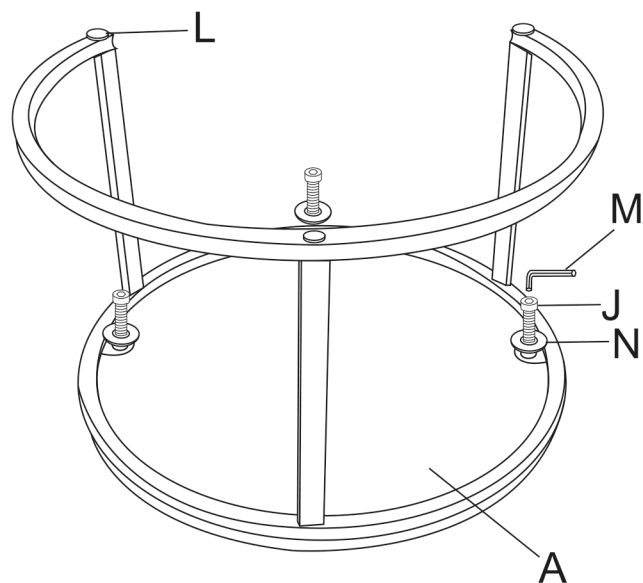

Loftique

ASSEMBLY INSTRUCTION

THE BERLINER

1. Big table

2. Big table

3. Small table

4. Small table

5.

| | | | |
|------------------------|-----------------------|------------|------------|
| A 1 | B 1 | C 1 | D 3 |
| E 1 | F 1 | G 1 | H 3 |
| I M6x35mm 12 | J M6x14mm 6 | K 1 | L 6 |
| M 1 | N 6 | | |