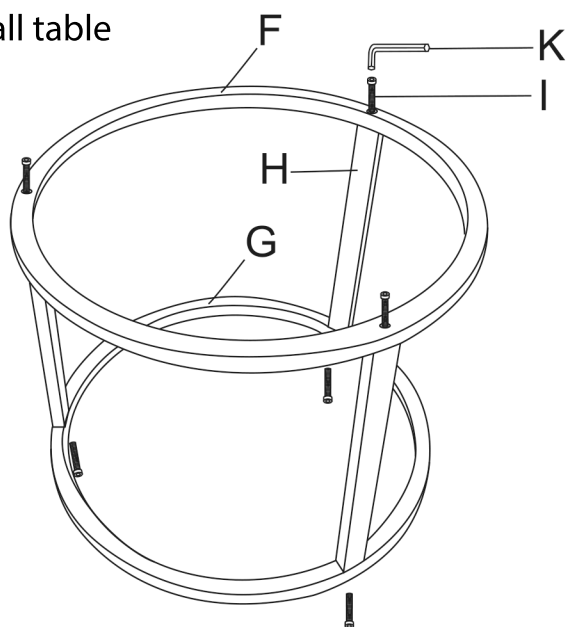

Loftique

ASSEMBLY INSTRUCTION

THE BERLINER

1. Big table

2. Big table

3. Small table

4. Small table

5.

| | | | |
|------------------------|-----------------------|------------|------------|
| A 1 | B 1 | C 1 | D 3 |
| E 1 | F 1 | G 1 | H 3 |
| I M6x35mm 12 | J M6x14mm 6 | K 1 | L 6 |
| M 1 | N 6 | | |