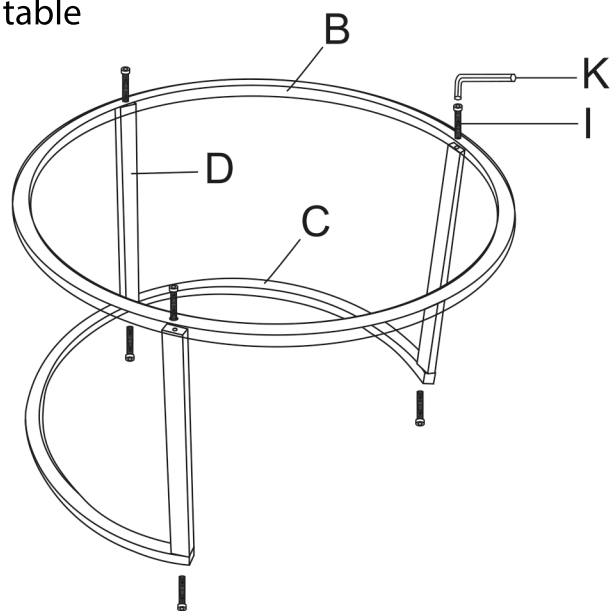

Loftique

ASSEMBLY INSTRUCTION

THE BERLINER

1. Big table

2. Big table

3. Small table

4. Small table

5.

| | | | |
|------------------------|-----------------------|------------|------------|
| A 1 | B 1 | C 1 | D 3 |
| E 1 | F 1 | G 1 | H 3 |
| I M6x35mm 12 | J M6x14mm 6 | K 1 | L 6 |
| M 1 | N 6 | | |