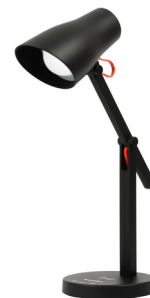

Salora TLQ300 decoratieve verlichting Zwart 1 lampen LED 4,5 W

Merk : Salora

Artikelcode: TLQ300

Productnaam : TLQ300

- Maximale lichtsterkte 300 lumen
 - maximale verlichtingssterkte 1000 lux
 - Kleurtemperatuur 2700-6500K
 - Draadloos opladen (Qi) 10watt
- TABLE LED LAMP DESIGN, LAMP MET VERSTELBARE ARM

Salora TLQ300 decoratieve verlichting Zwart 1 lampen LED 4,5 W:

Deze design lamp met rode details is ideaal voor op uw bureau, dressoir of bijzettafel. Door de verstelbare arm verplaatst u gemakkelijk het licht. Met de verschillende instellingsmogelijkheden warm, cool of natural heeft u op ieder moment van de dag perfect licht. Verder beschikt deze lamp over een 10WATT Qi charger voor uw telefoon.

Salora TLQ300. Kleur van het product: Zwart, Materiaal behuizing: Acrylonitriëlbutoadienstyreen (ABS), Geschikte locatie: Slaapkamer, Thuis kantoor, Studeerkamer. Aantal lampen: 1 lampen, Soort lamp: LED, Totaal vermogen: 4,5 W. Type stroombron: DC, Ingangsspanning: 12 V, Stroom: 2 A. Hoogte: 515 mm, Breedte: 145 mm, Diepte: 196 mm. Aantal per verpakking: 1 stuk(s), Hoogte verpakking: 445 mm, Lengte van de verpakking: 15,5 cm