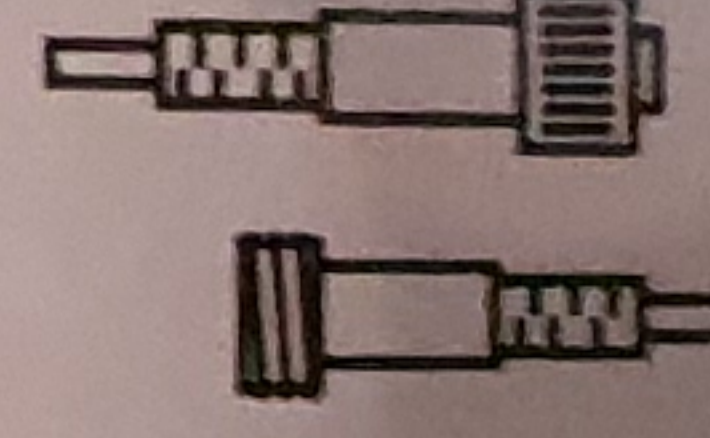

Luca  
lighting

**20 000 h. MAX 2000W / MAX 100 SYSTEM M.**

**- START**  
STARTSET  
PERUSSARJA  
STARTER SET  
GRUNDSATZ  
STARTSET

KIT DE BASE  
KIT DI BASE  
JUEGO BÁSICO  
ZESTAW POCZĄTKOWY  
БАЗОВЫЙ ПАКЕТ

**- EXTRA**

PÁBYGGNADSENHET  
LISÁSARJA  
EXPANSION UNIT  
ERWEITERUNGSSATZ  
UITBREIDINGSEENHEID

UNITÉ COMPLÉMENTAIRE  
UNITÀ DI AMPLIAMENTO DEL SISTEMA  
UNIDAD DE AMPLIACIÓN  
ZESTAW DODATKOWY  
ЧЗЕЛ ДЛЯ РАСШИРЕНИЯ

**3 year warranty**

type 418-E27

Made in China

ART NO : 1086678

8 718861 839821

Luca Lighting - Schinkeldijk 56,  
2811 PB Reeuwijk, the Netherlands  
www.lucalighting.eu