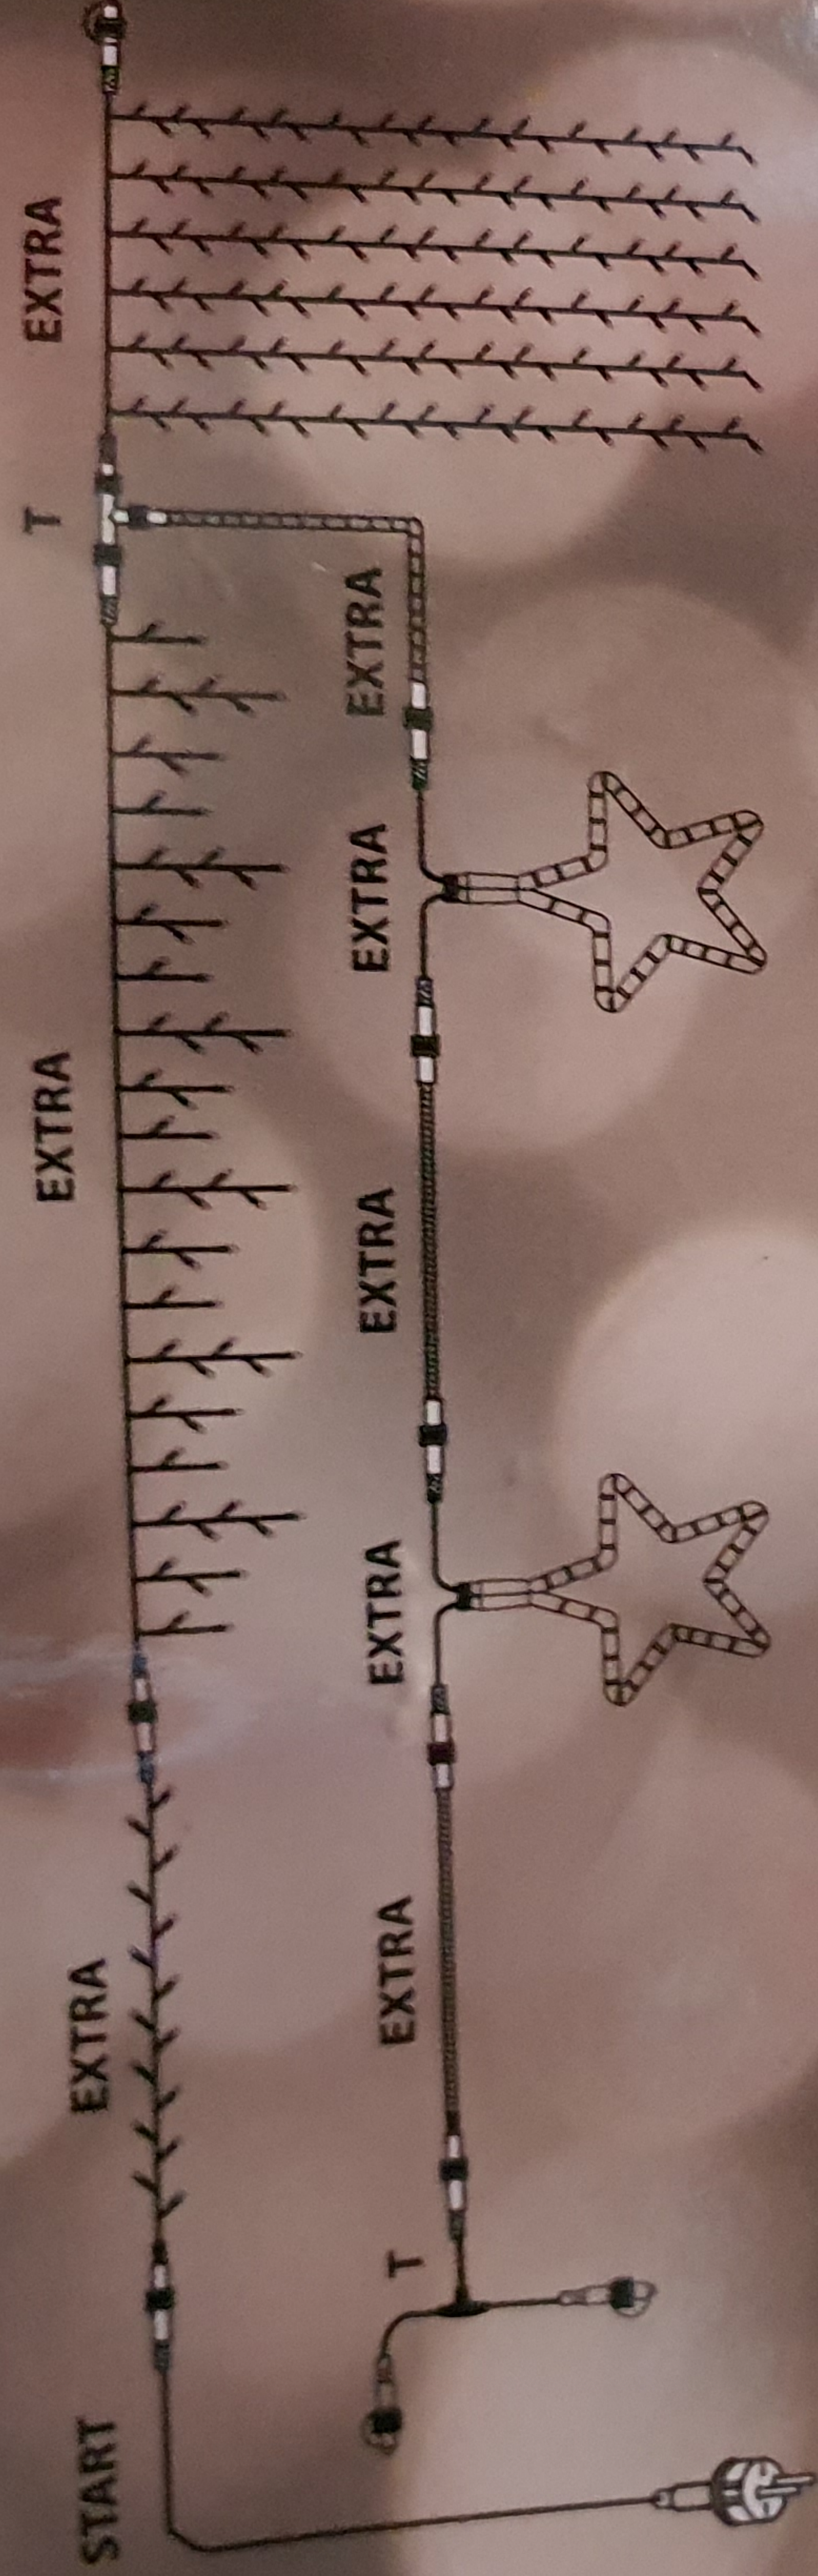

Luca  
lighting

**20 000 h. MAX 2000W / MAX 100 SYSTEM M.**

**- START**  
STARTSET  
PERUSSARJA  
STARTER SET  
GRUNDSATZ  
STARTSET

KIT DE BASE  
KIT DI BASE  
JUEGO BÁSICO  
ZESTAW POCZĄTKOWY  
БАЗОВЫЙ ПАКЕТ