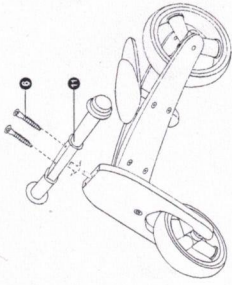

Wooden Bike

Assembly instructions

Please retain this information for future reference

⚠ WARNING:

CHOKING HAZARD - Small parts.

Not for children under 3 years.

Adult assembly by hand screwdriver required.

Adult assembly required, small parts and sharp point may be present prior to assembly

Nie dla dzieci poniżej 3 lat. Montaż dorosłych za pomocą ręcznego śrubokręta.

ATTENZIONE: Parti di dimensioni ridotte. Pericolo di soffocamento. Non adatto a bambini al di sotto dei 3 anni. Montaggio realizzato da un adulto.

WAARSCHUWING: Bevat kleine onderdelen die verslikingsgevaar kunnen opleveren. Niet geschikt voor kinderen jonger dan 3 jaar. Moet door volwassenen in elkaar worden gezet.

AVISO: PERIGO DE SUFOCAMENTO - Peças pequenas. Não apropriado para crianças com menos de 3 anos de idade. Montagem realizada por um adulto.

1 x2	2 x1	3 x4	4 x2
5 x2	6 x2	7 x2	8 x1
10 x1	11 x1	12 x3	13 x1
14 x1	15 x1		

1

2

3

4