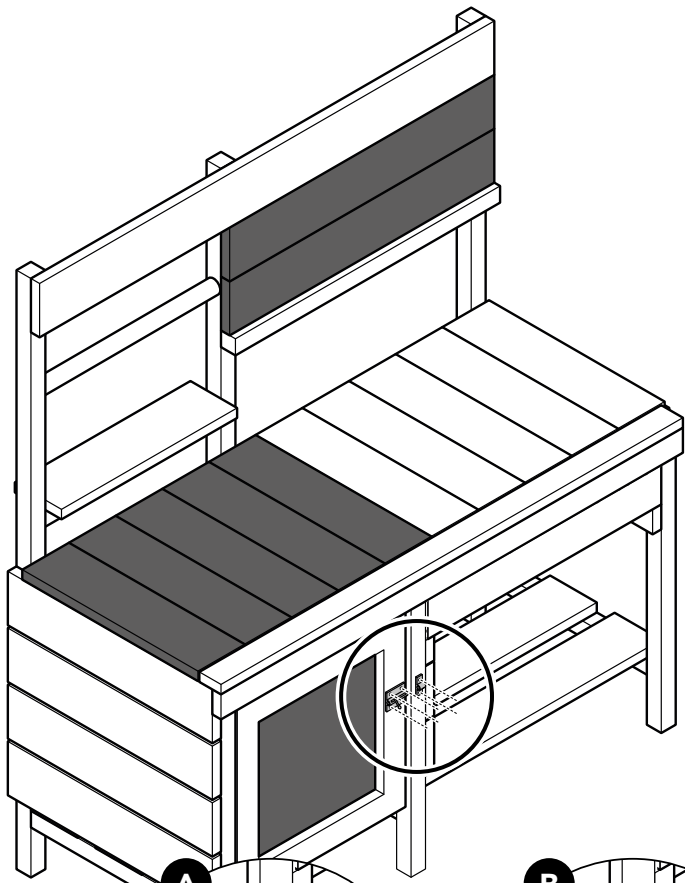

18

Ø 3,5 mm

19

E3  
3,0x16  
6x

D2  
1x

Ø 2,0 mm

Scan for terms  
and conditions

+31(0)318 692 221  
[www.swingking.nl](http://www.swingking.nl)