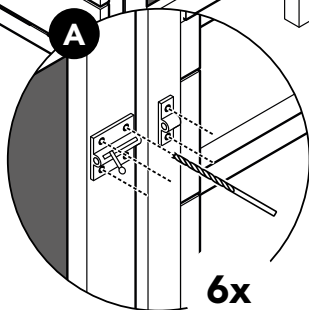

18

Ø 3,5 mm

19

E3  
3,0x16  
6x

D2  
1x

Ø 2,0 mm

Scan for terms  
and conditions

+31(0)318 692 221  
[www.swingking.nl](http://www.swingking.nl)