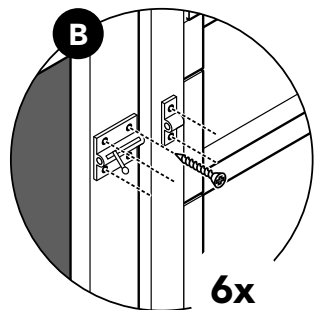

18

Ø 3,5 mm

19

E3  
3,0x16  
6x

D2  
1x

Ø 2,0 mm

Scan for terms  
and conditions

+31(0)318 692 221  
[www.swingking.nl](http://www.swingking.nl)