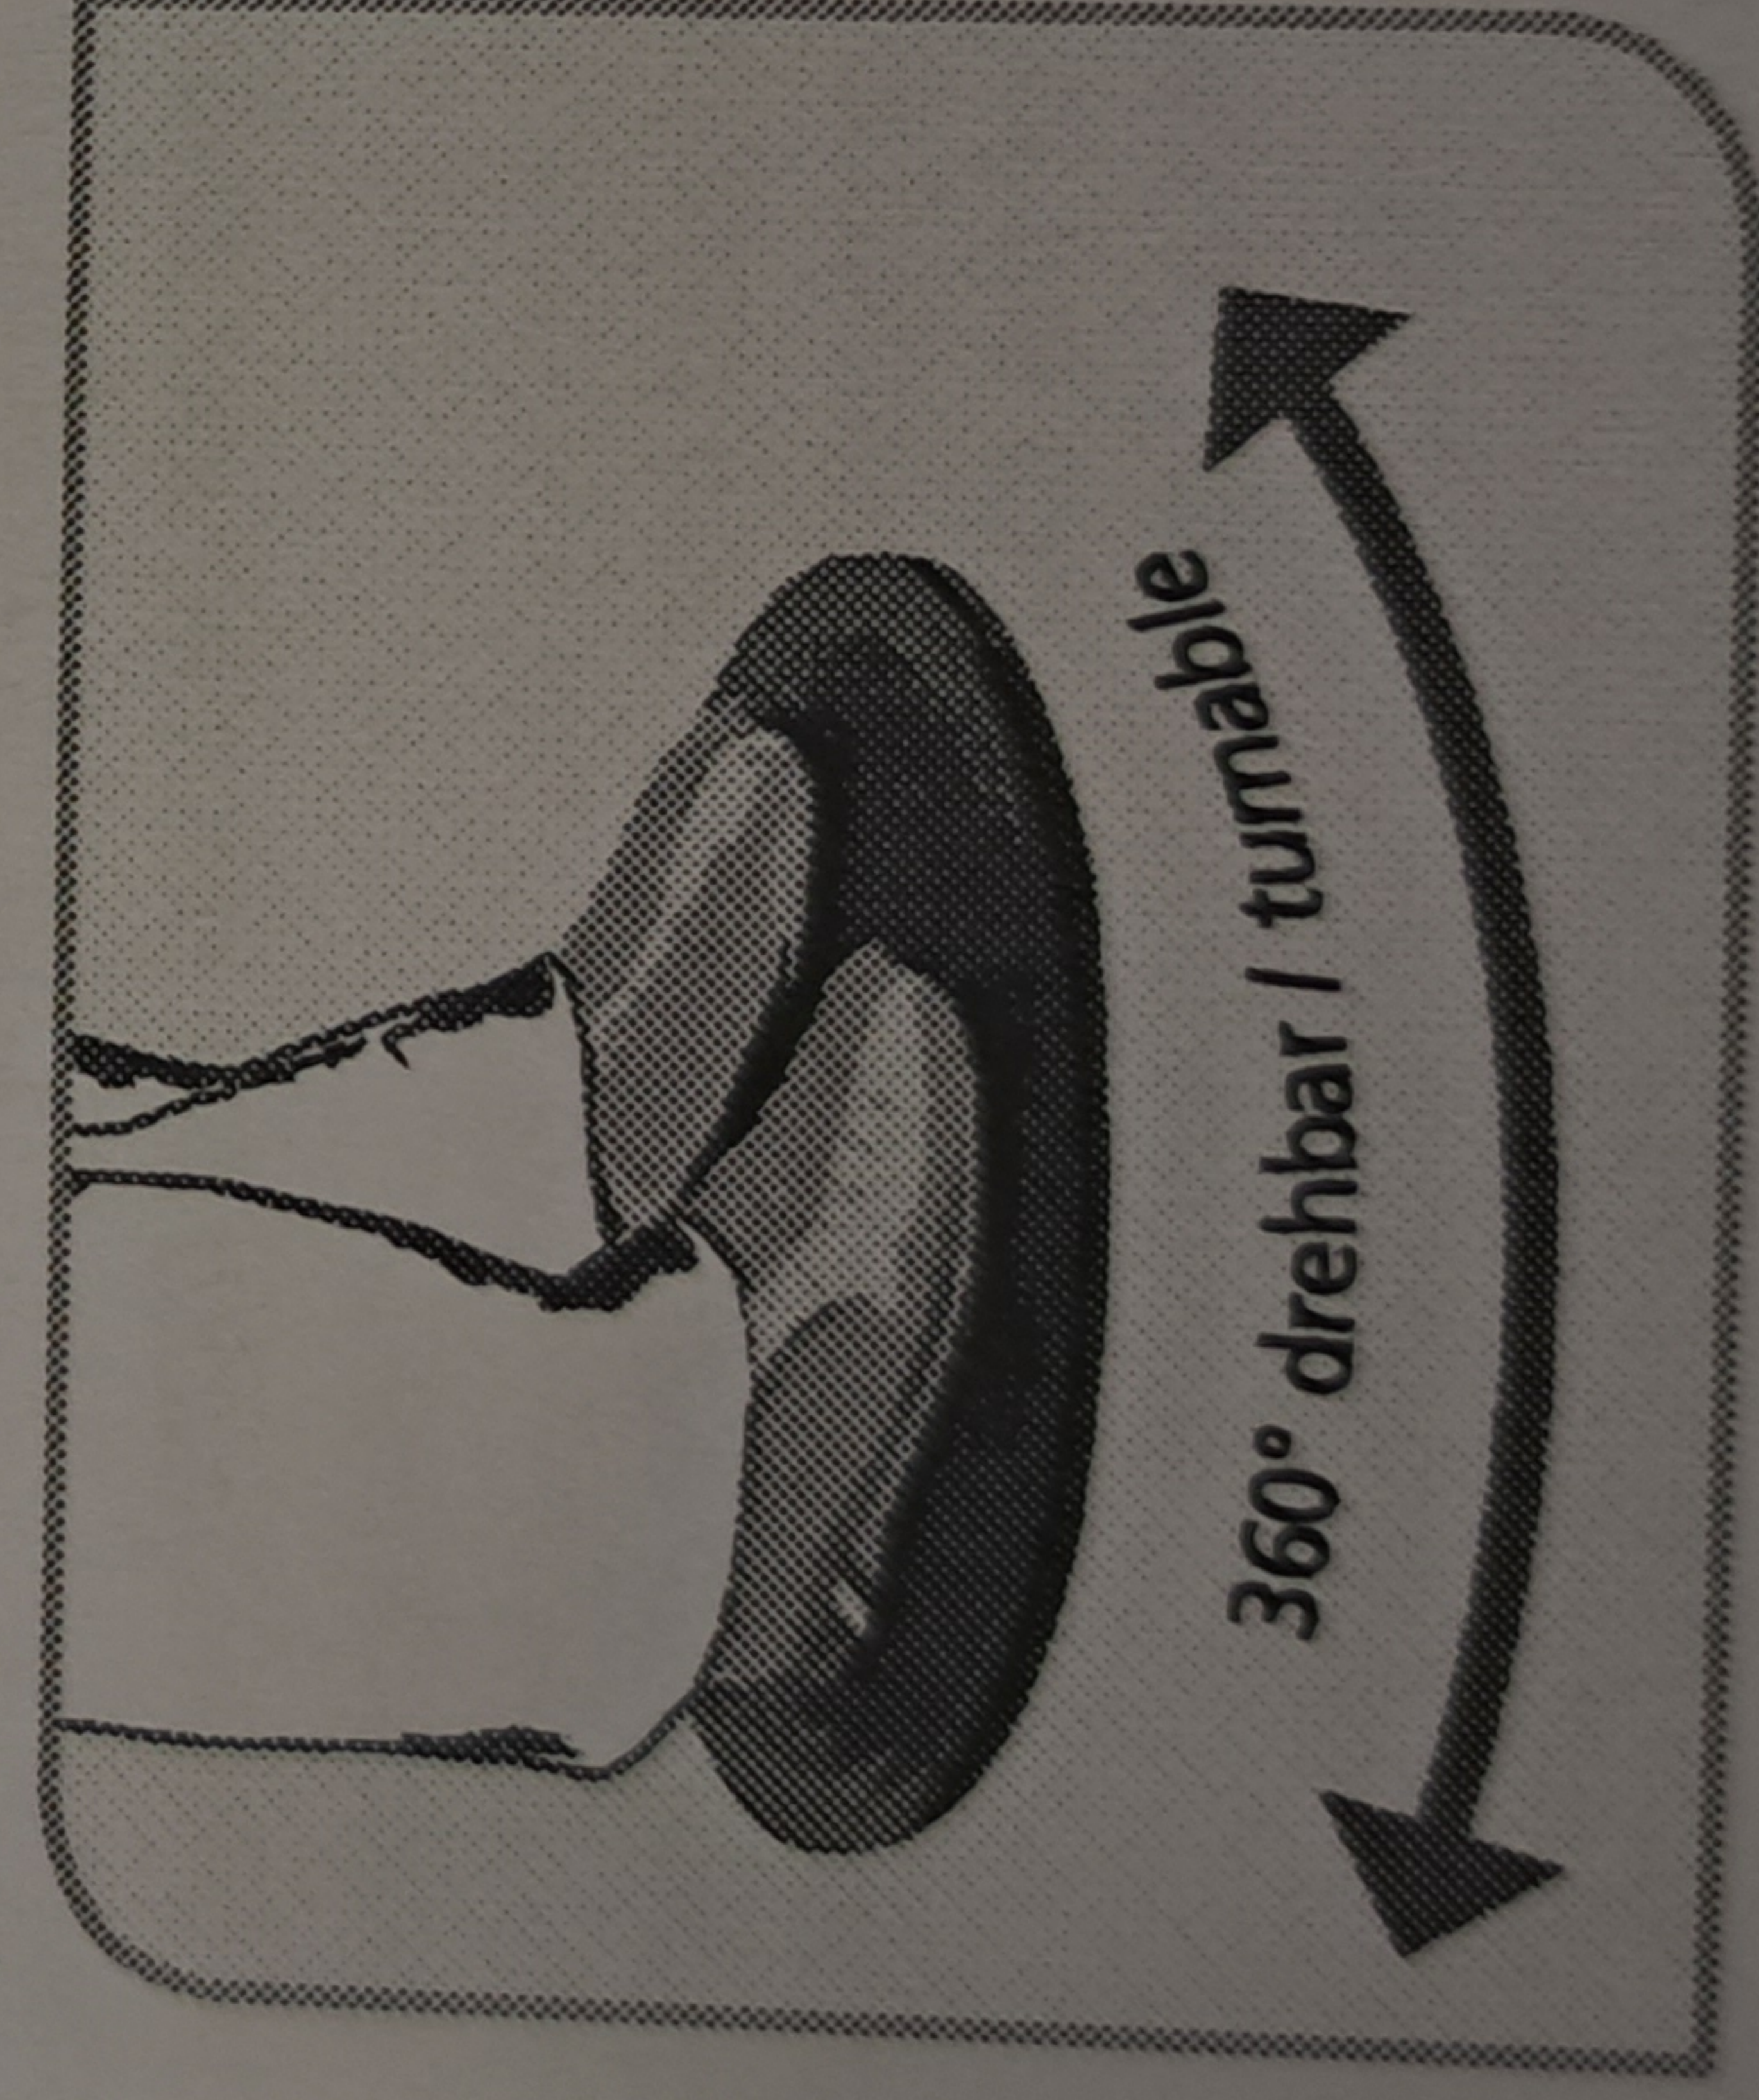

Art.-Nr. / Item No.: 46 800 Drehscheibe / Turntable			
Material:	Kunststoff / Plastic	Durchmesser / Diameter:	ca. / approx. 40 cm
Farbe / Colour:	schwarz / black	Gewicht / Weight:	1 kg
Höhe / Height:	ca. / approx. 2 cm	max. Belastung / max. Load:	125 kg
Lebensdauer / Lifespan:	ca. 10 Jahre / approx. 10 years		

Art.-Nr. / Item No.: 46 810 Drehscheibe mit Griff / Turntable with handle			
Material:	Kunststoff / Gummibeschichtung Plastic / Rubber coating	Größe / Size:	∅ ca. / approx. 32 cm (mit Griff ca. 38 cm lang) / (with handle approx. 38 cm long)
Farbe / Colour:	schwarz / weiß black / white	Gewicht / Weight:	1,2 kg
Höhe / Height:	2 cm	max. Belastung / max. Load:	100 kg
Lebensdauer / Lifespan:	ca. 10 Jahre / approx. 10 years		