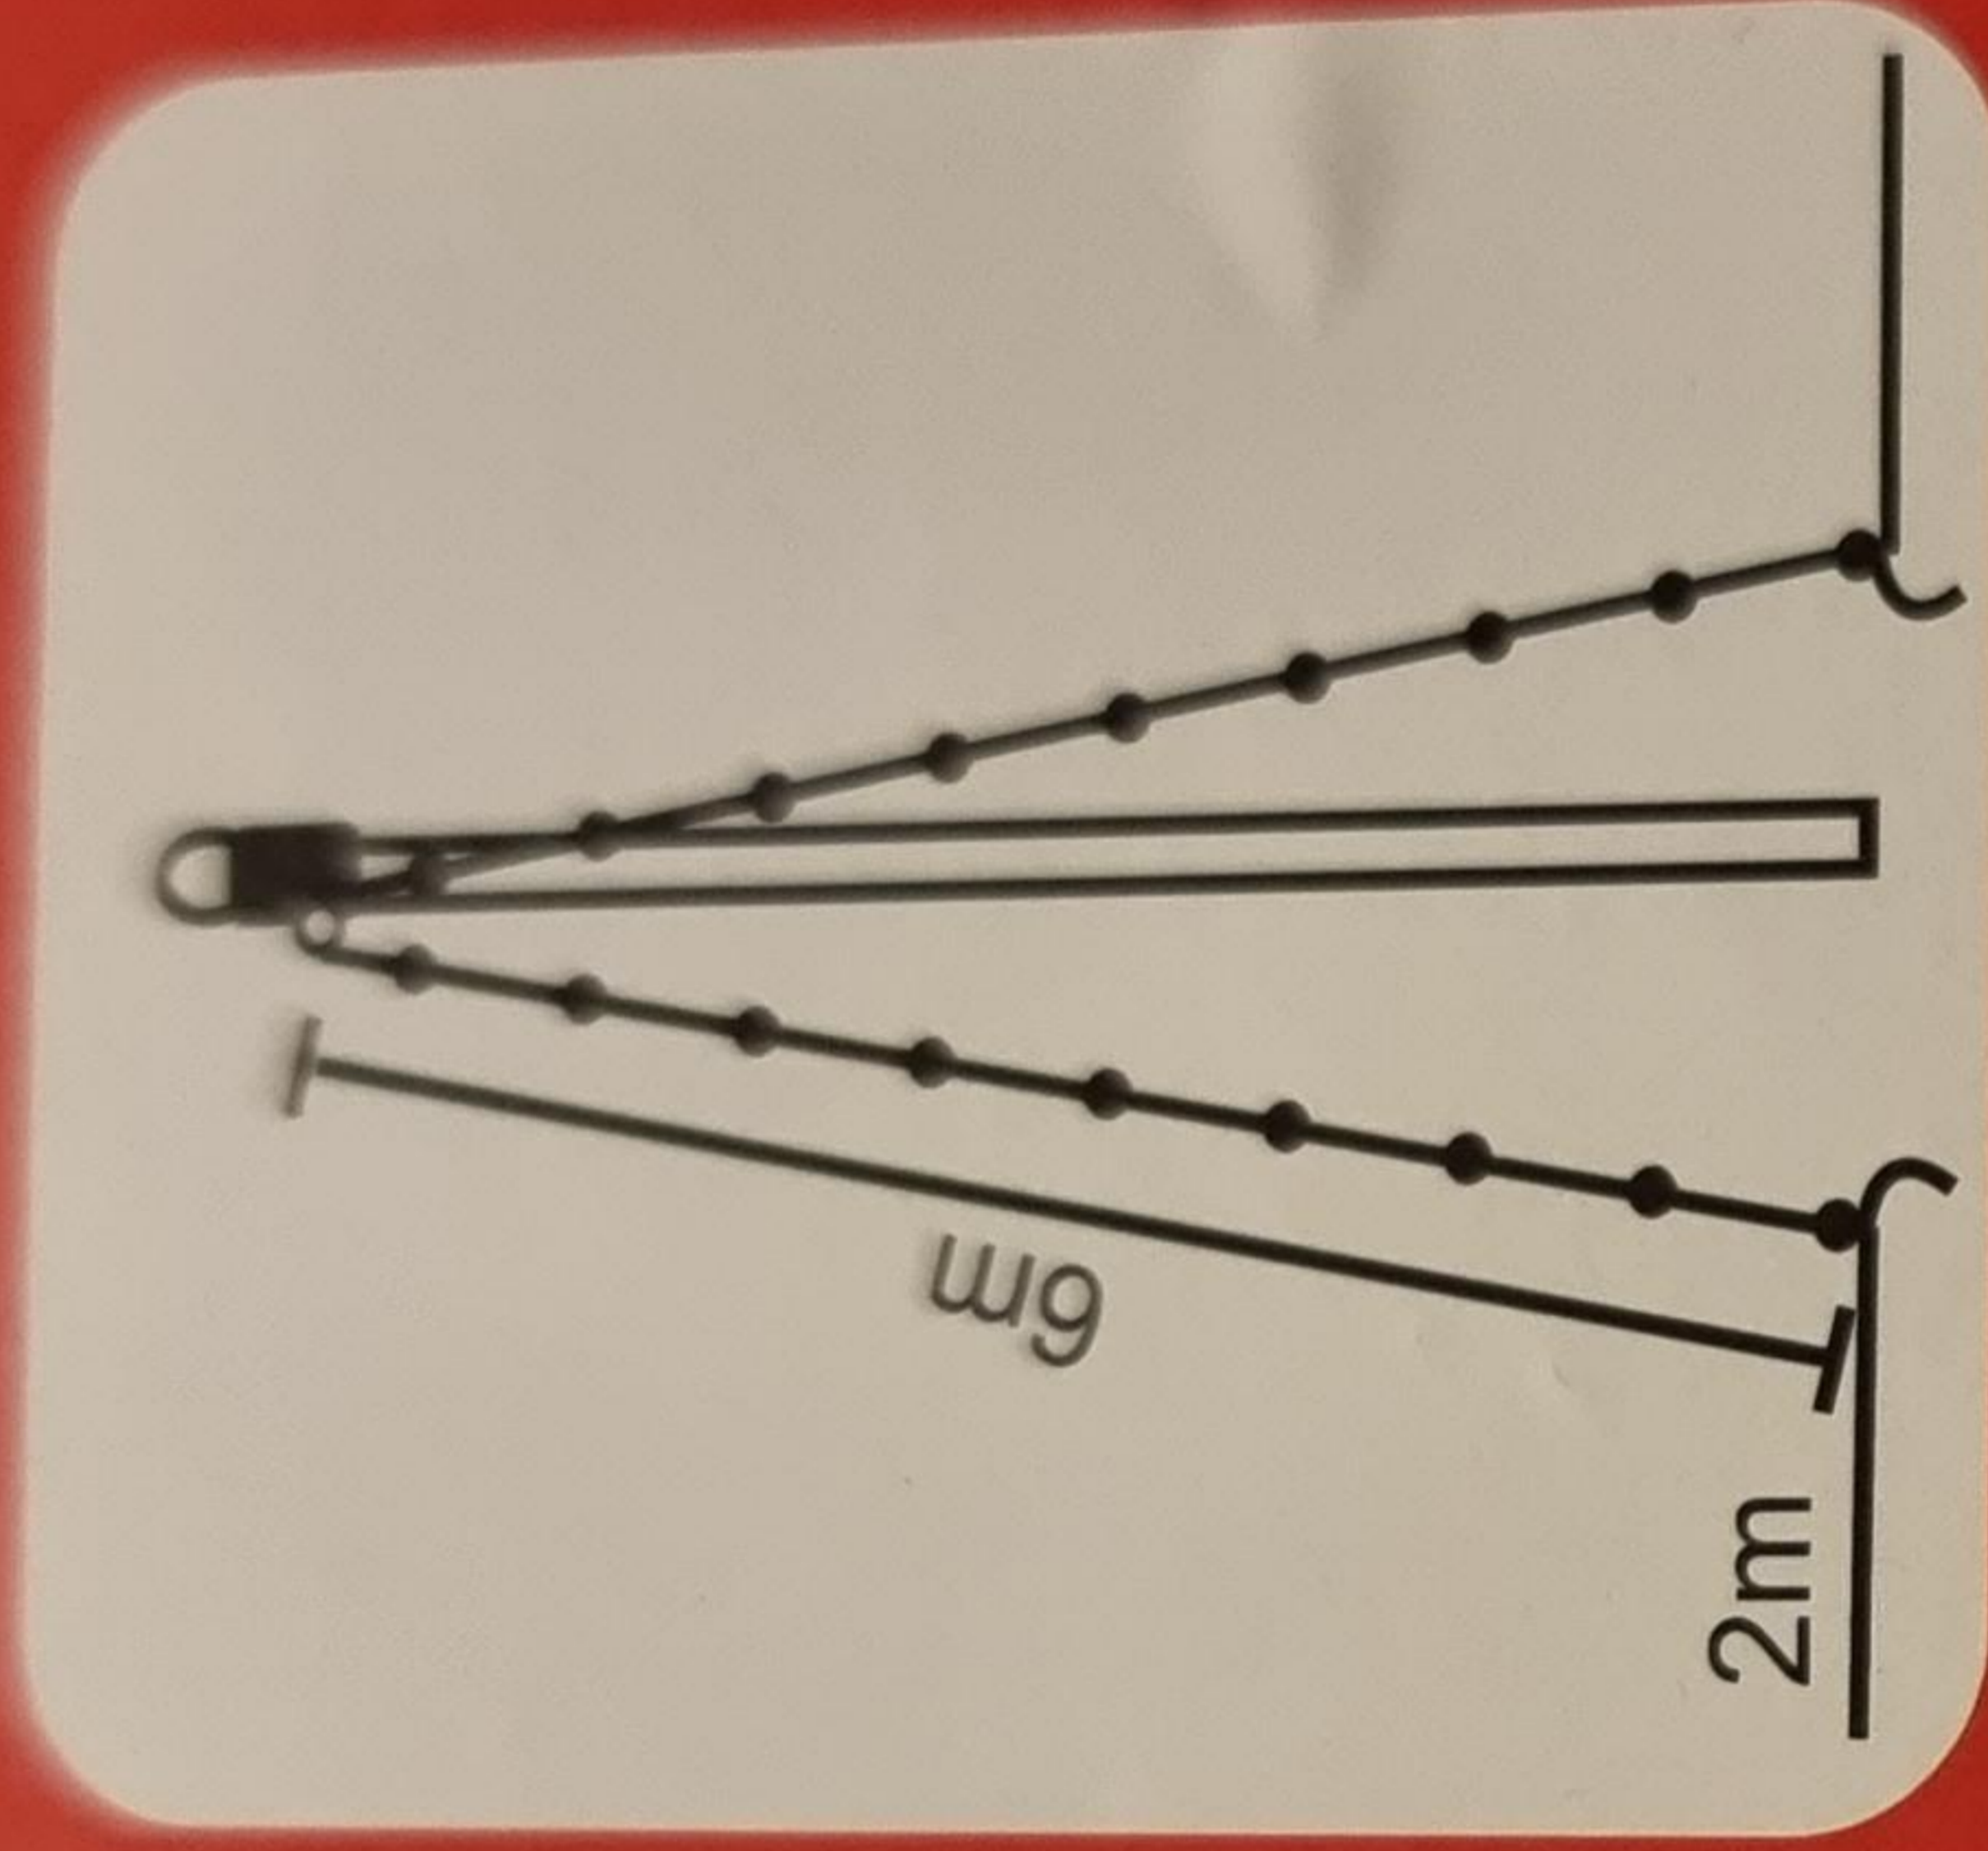

k IP44, 31 V, 12 VA

paar): 6 m

CE   IP44