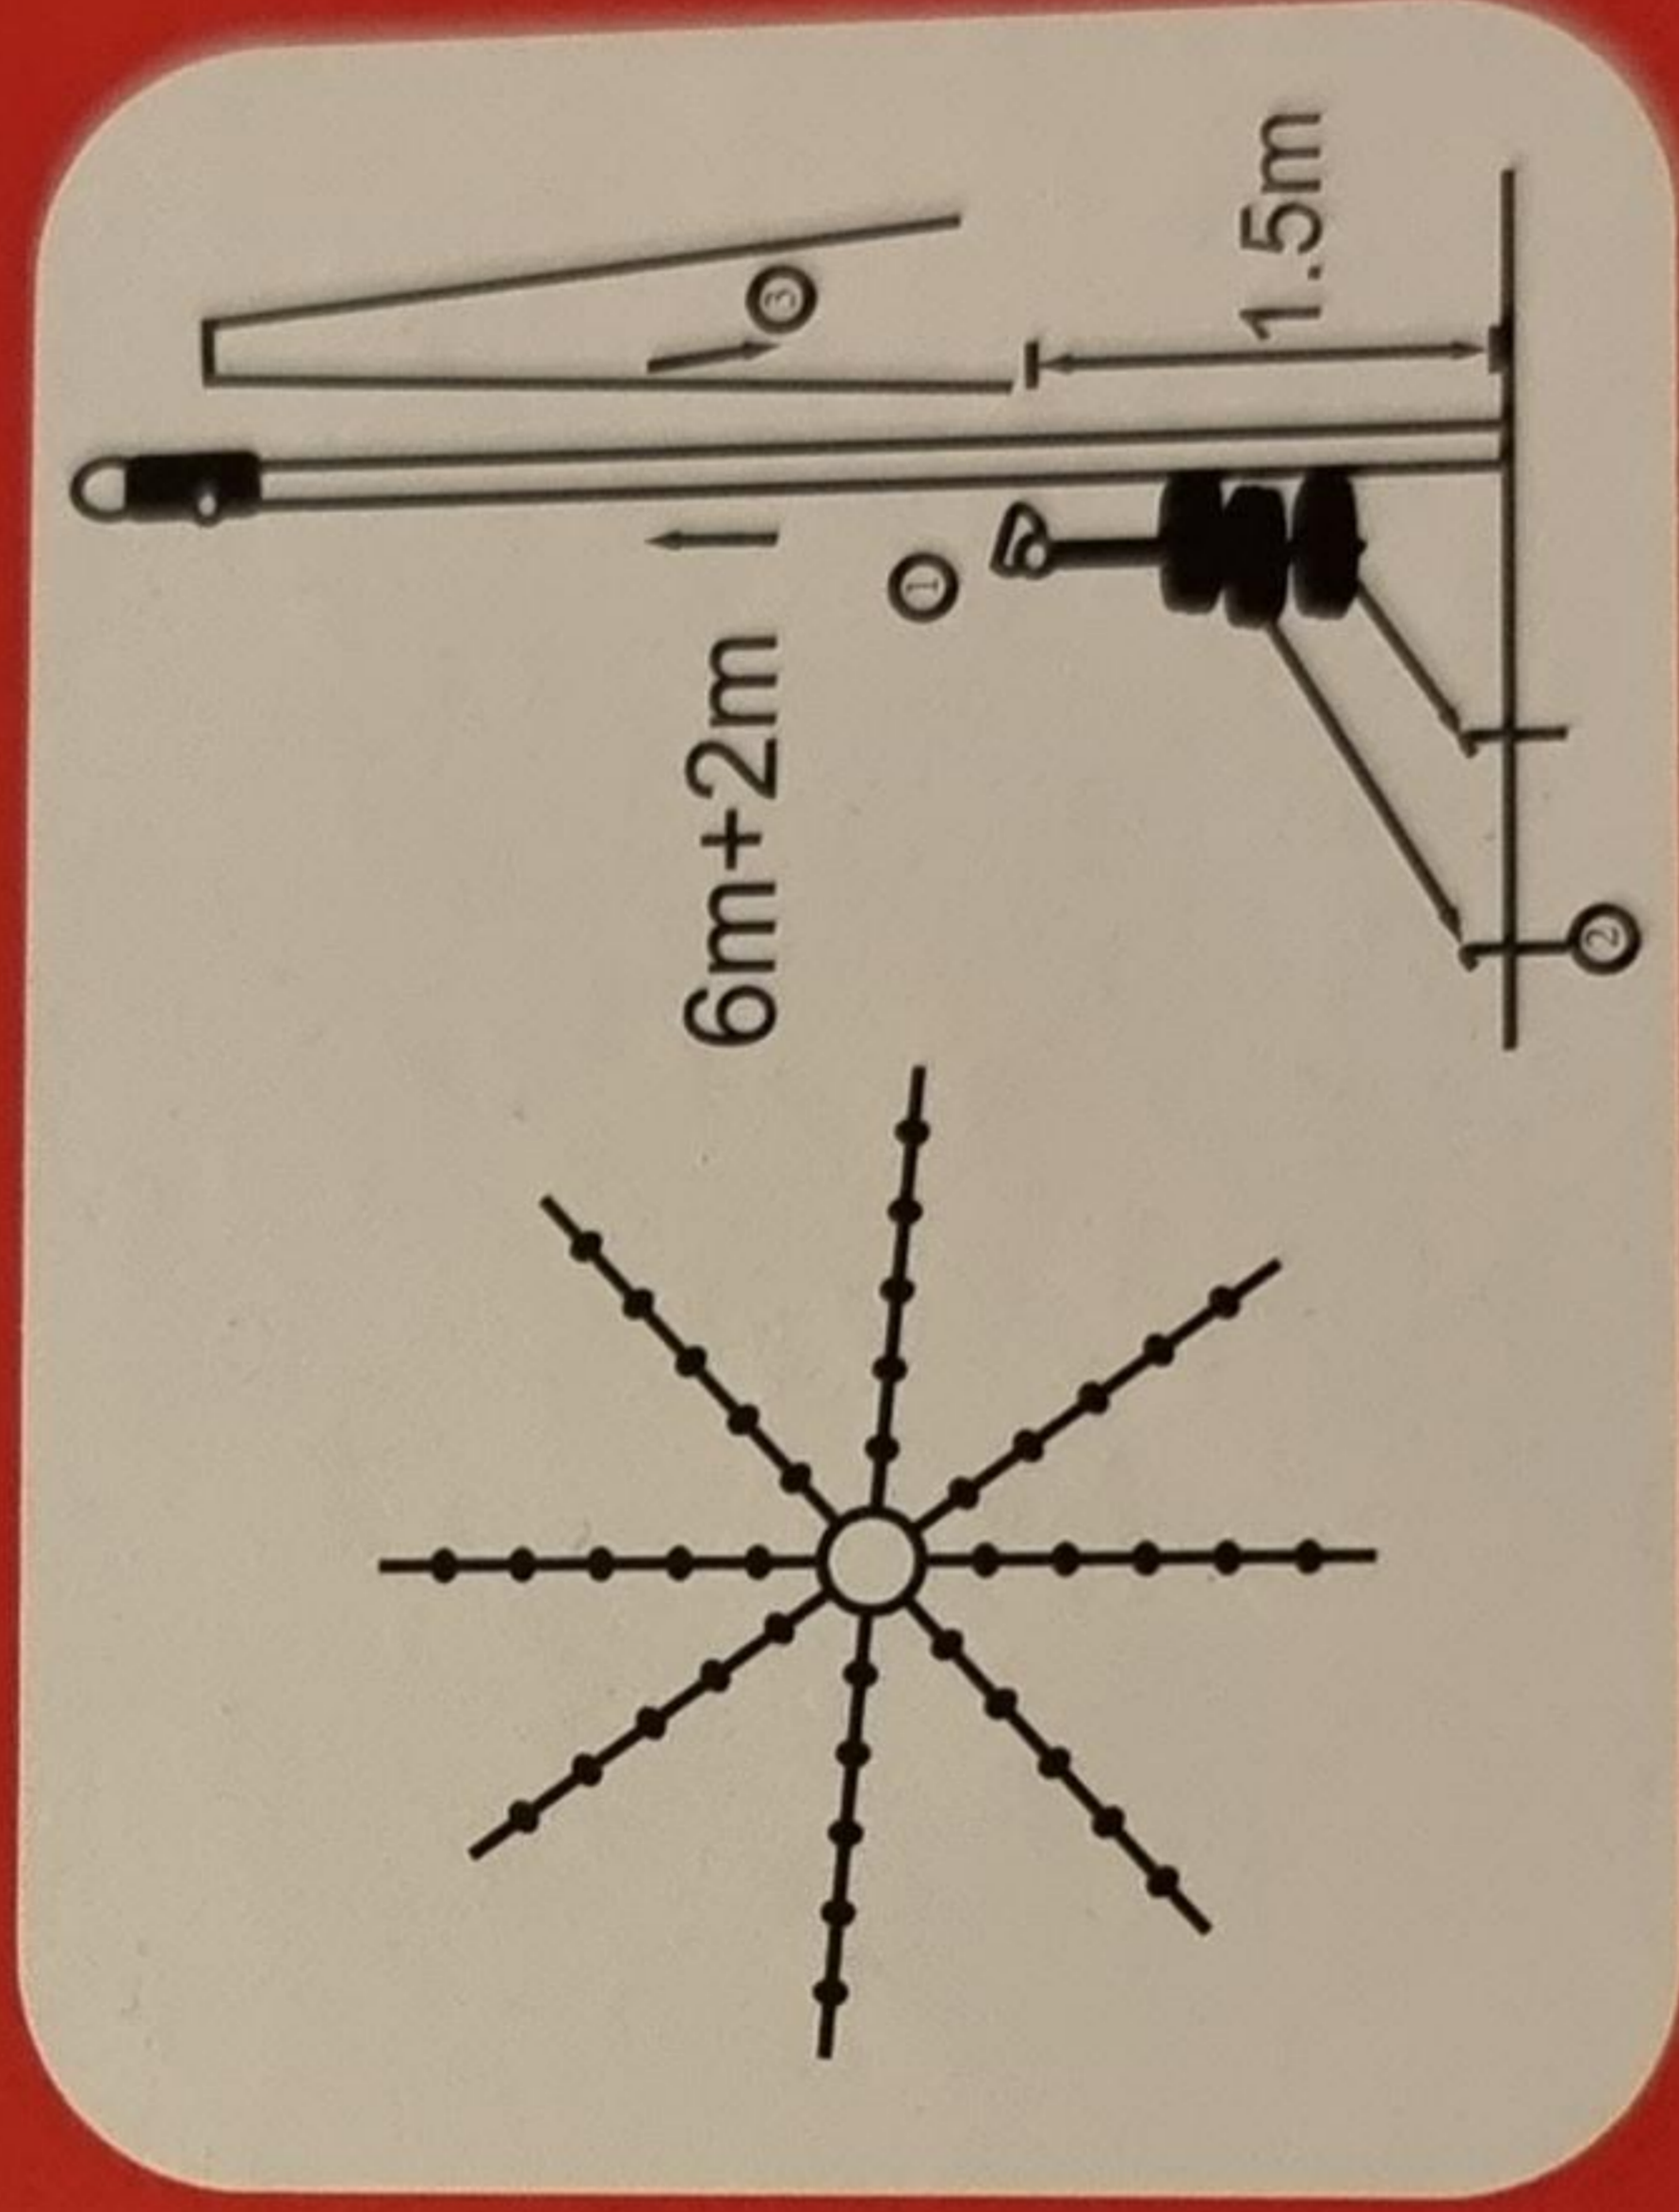

k IP44, 31 V, 12 VA

paar): 6 m

CE   IP44