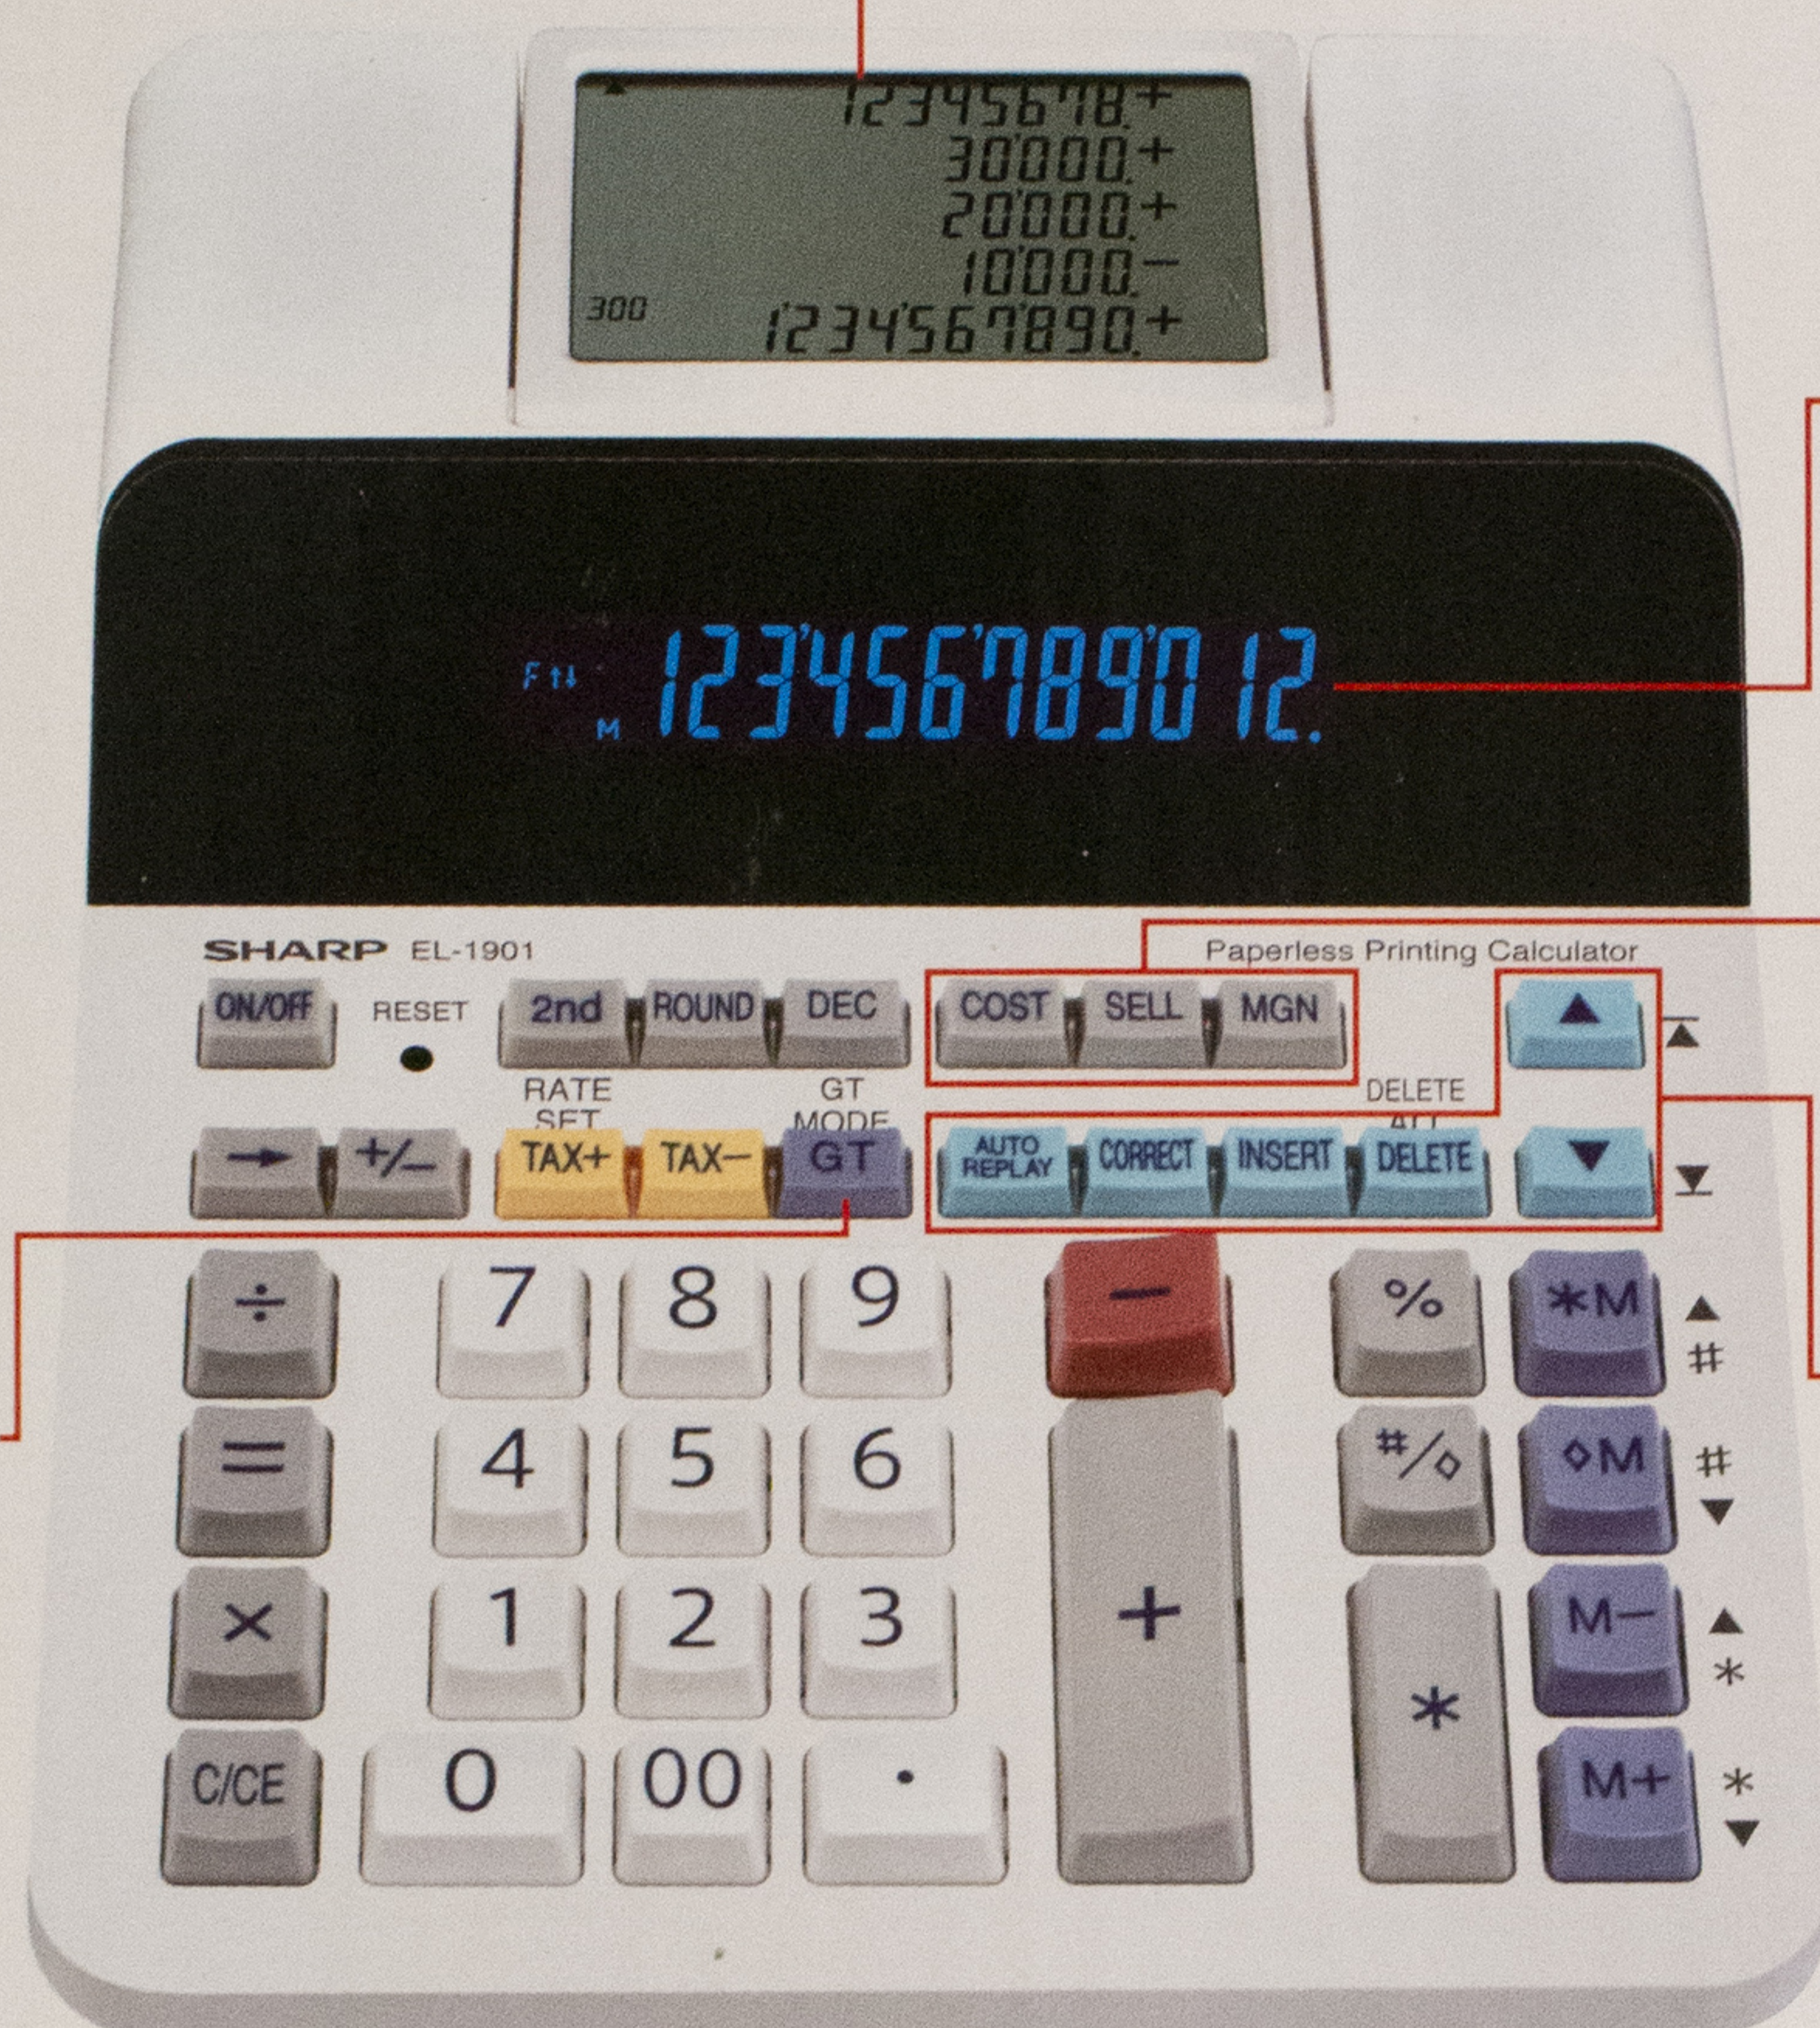

SHARP®

EL-1901

PAPERLESS PRINTING CALCULATOR CALCULADORA IMPRESORA SIN PAPEL

**ECO-FRIENDLY:
NO PAPER AND NO INK**

WHISPER QUIET

- 5-LINE ADJUSTABLE TILT UP DISPLAY SHOWS RESULTS
- FASTER THAN ANY PRINTING CALCULATOR
- 5-LINE INCLINADO HACIA ARRIBA
AJUSTABLE LA PANTALLA MUESTRA LOS RESULTADOS
- MÁS RÁPIDO QUE CUALQUIER CALCULADORA DE IMPRESIÓN

- GRAND TOTAL FUNCTION WITH SELECTOR
FUNCIÓN DE GRAN TOTAL CON SELECTOR

- BRIGHT LARGE 12-DIGIT DISPLAY
BRILLANTE PANTALLA GRANDE DE 12 DÍGITOS

- COST / SELL / MARGIN CALCULATION
CÁLCULO DE COSTOS / VENTAS / MARGEN