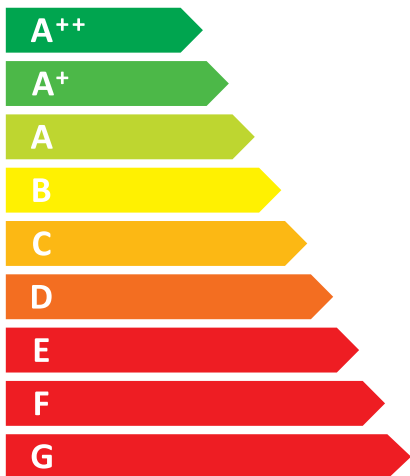

# ENERG

енергия · ενεργεια

Y

IJA

IE

IA

PRITY 95

K22

**A**

**10,4**  
kW

ENERGIA · ЕНЕРГИЯ · ΕΝΕΡΓΕΙΑ · ENERGIJA · ENERGY · ENERGIE · ENERGI

2015/1186