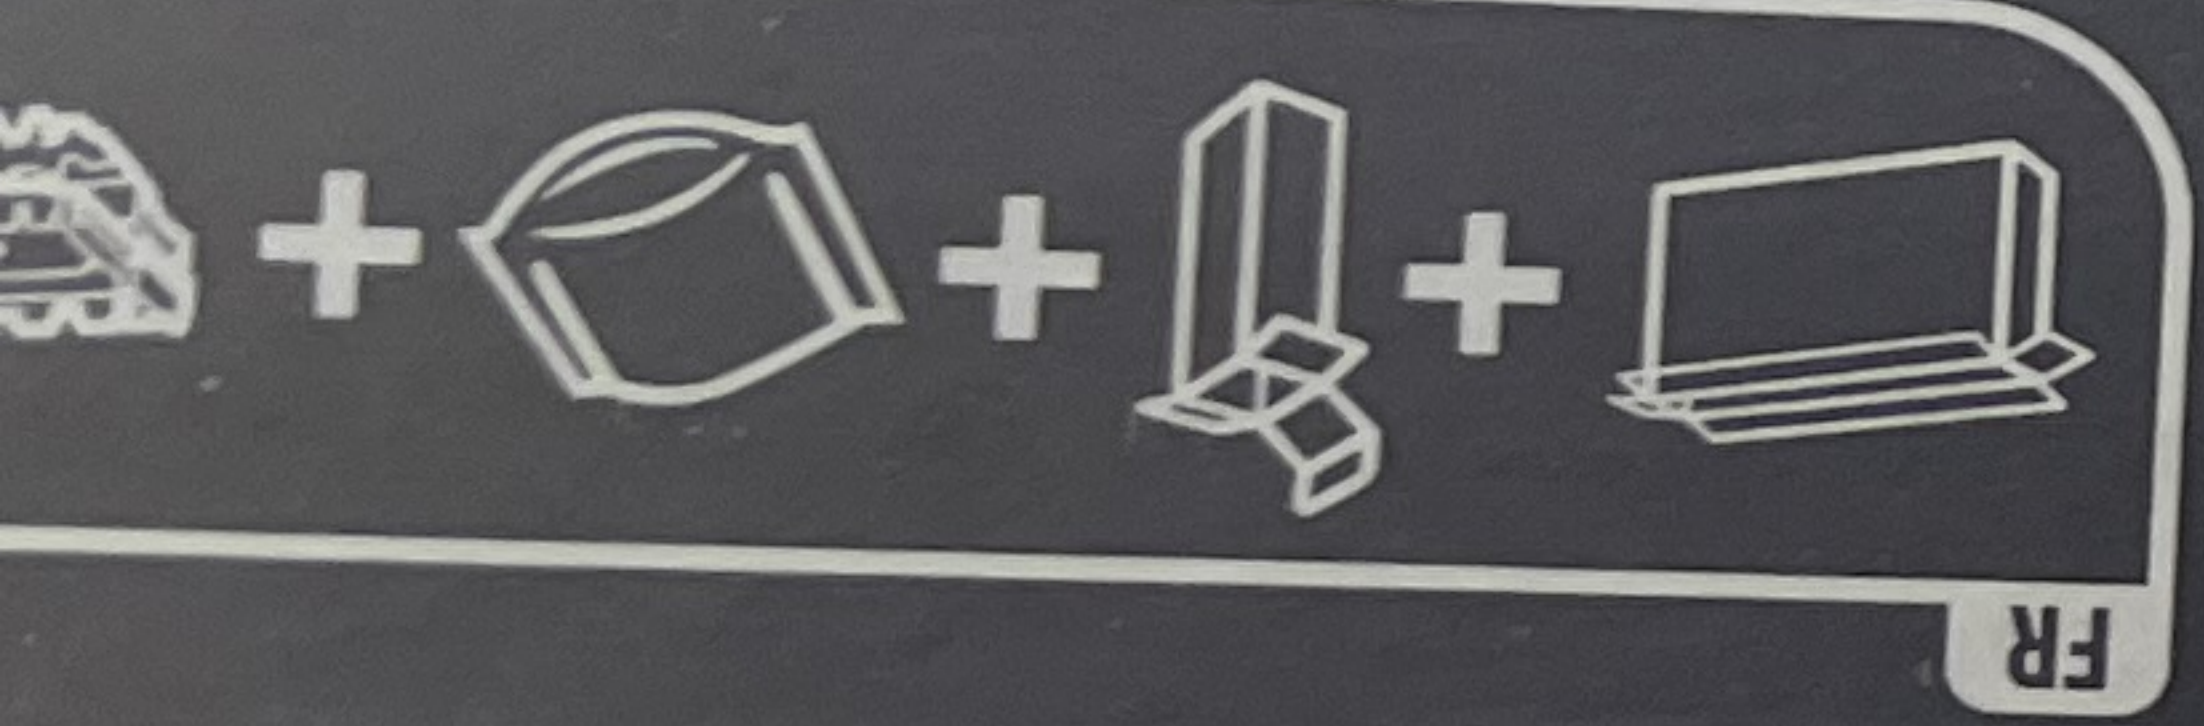

HP Inc. Palo Alto, CA 94304 © Copyright 2023 HP Development Company, L.P. www.hp.com

Actual product may vary from the images shown.  
Le produit réel peut différer de l'illustration.

Veritiv Operating Company  
THIS SINGLE WALL BOX MEETS ALL CONSTRUCTION REQUIREMENTS OF APPLICABLE FREIGHT CLASSIFICATION

BURSTING TEST	LBS PER SQ INCH	200
MIN COMB WT FACINGS	LBS PER M SQ FT	84
SIZE LIMIT	INCHES	75
GROSS WT/LT	LBS	65

CHINA

Cet appareil, ses accessoires, et batterie se recyclent

À DÉPOSER EN MAGASIN  
Points de collecte sur www.hp.com  
Privilégiez la réparation ou le recyclage