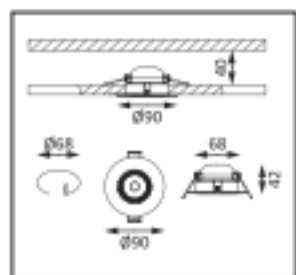

BKL1583

LED Einbauleuchten IP65 6er-Set
Kunststoff / schwarz
inkl. 6 x LED-Platine 4,9W 480lm 3.000K
Lebensdauer 25.000 h, Ra>=80
nicht dimmbar, schwenkbar
IP65

230V / 50Hz

BKL2307-01

B.K. Licht GmbH & Co. KG, Herzog-Johann-Straße 4a,
81245 München