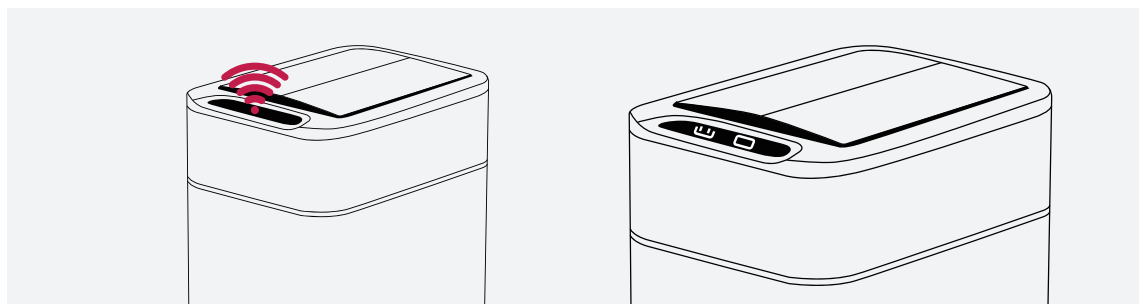

Installation du bac à capteurs

1 Installer les piles

Installez 3 piles AA dans le compartiment à piles selon les instructions +/-.
Remettez le compartiment à piles en place et activez l'interrupteur marche/arrêt.

2 Placer le sac poubelle

Soulevez les poignées noires du bac et placez le sac poubelle autour de ces poignées. Remettez le couvercle sur le plateau du capteur FlinQ.

3 Capteur intelligent

Placez doucement votre main sur la zone de détection et le couvercle s'ouvrira.
Après cela, le couvercle se fermera automatiquement après 15 secondes.