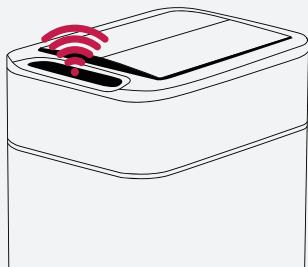

Installieren des Sensorbehälters

1 Batterien einbauen

Legen Sie 3x AA-Batterien gemäß den +/- Anweisungen in das Batteriefach ein. Setzen Sie das Batteriefach wieder ein und betätigen Sie den Ein-/Ausschalter.

2 Müllsack platzieren

Heben Sie die schwarzen Griffe des Mülleimers an und legen Sie den Müllsack um diese Griffe. Setzen Sie den Deckel wieder auf die FlinQ-Sensorschale.

3 Intelligenter Sensor

Legen Sie Ihre Hand sanft über den Sensorbereich und der Deckel öffnet sich. Danach schließt sich der Deckel nach 15 Sekunden automatisch.