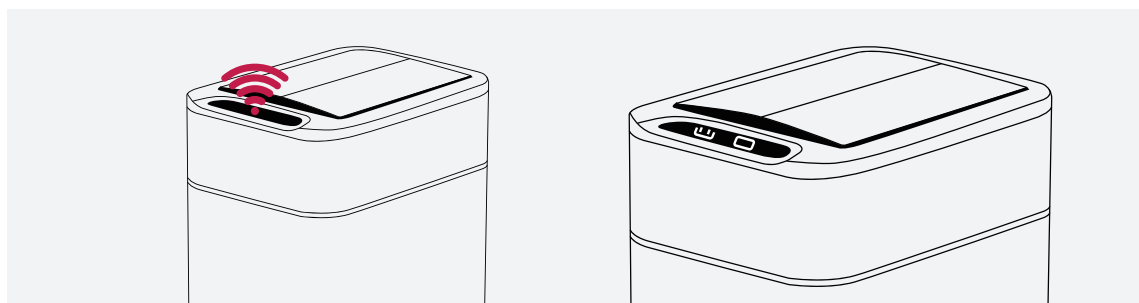

3 Sensor

Plaats uw hand voorzichtig op het detectiegebied en het deksel gaat open. Daarna sluit het deksel automatisch na 15 sec.

4 Handmatig bedienen

Tik op de knop aan de linkerkant van het deksel, de bak gaat langzaam open. De prullenbak blijft gedurende dat moment openstaan. Druk op de knop aan de rechterkant, het deksel zal langzaam sluiten.

Problemen oplossen

Probleem	Mogelijke oplossing
Deksel gaat ongebruikbaar open	Controleer of de batterijen goed zijn geplaatst volgens de "+" en "-" instructies. Of controleer of de oplaadbare batterij bijna leeg is en zet vervolgens de aan/uit schakelaar weer aan. Controleer of het detectiegebied schoon is of niet, gebruik een schone doek om af te vegen als het vuil is.
Deksel sluit ongebruikbaar	Controleer of elektrische circuits vochtig zijn. Zo ja, sluit dan geen stroombron aan. U kunt de bak alleen gebruiken als deze droog is. Controleer of er obstakels rond het deksel zijn. Zo ja, verwijder deze dan. Een droge batterij kan een laag stroomverbruik veroorzaken, vervang deze alstublieft.
Deksel gaat langzaam open	Een droge batterij kan een laag stroomverbruik veroorzaken, vervang deze alstublieft.