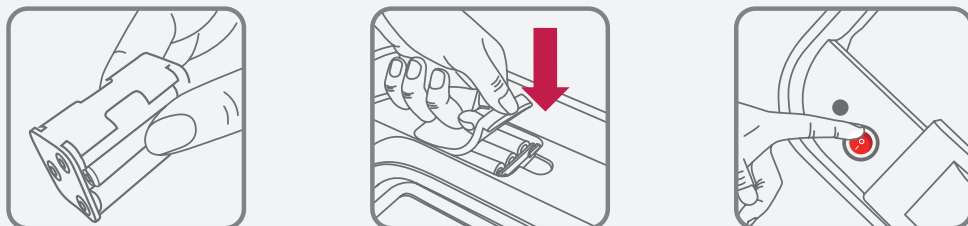

Installeer de prullenbak

1 Installeer de batterijen

Plaats 3x AA-batterijen in het batterijvak volgens de +/- instructies. Plaats het batterijvak terug en activeer de aan/uitschakelaar.

2 Plaats vuilniszak

Til de zwarte handvatten in de bak op en leg de vuilniszak om deze handvatten. Plaats het deksel terug op de FlinQ sensorbak.