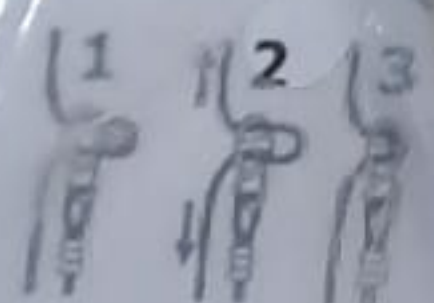

DICE Ondernemingen BV
Willemstraat 1
B-2000 Delft, Belgium

Instructie en merken:

- R210.xx.xx - R210
- R212.xx.xx - R212
- R220.xx.xx - R220
- R221.xx.xx - R221
- R222.xx.xx - R222
- R227.xx.xx - R227

CE

Conform
EN71-1, EN71-2, EN71-3

... van de ...
... van de ...
... van de ...
... van de ...
... van de ...
... van de ...
... van de ...

- A. Maandelijkse controle van ...
B. Het product is geschikt voor ...
C. Hang nooit op aan een CE- ...
D. Dit product voldoet aan alle ...

- E. Het product is geschikt voor personen tot 50 kg.
- F. Stel de gewenst ...
G. Dit product ...

5 430003 449318