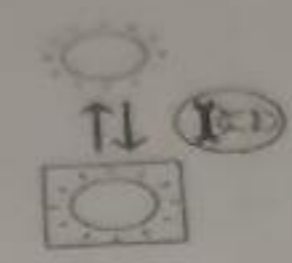

SIEMENS
WG54B20AFG

100

706

00

00393685103042001634

SIEMENS

WASCHVOLLAUTOMAT
WASHING MACHINE

LAVE-LINGE
WG54B20AFG