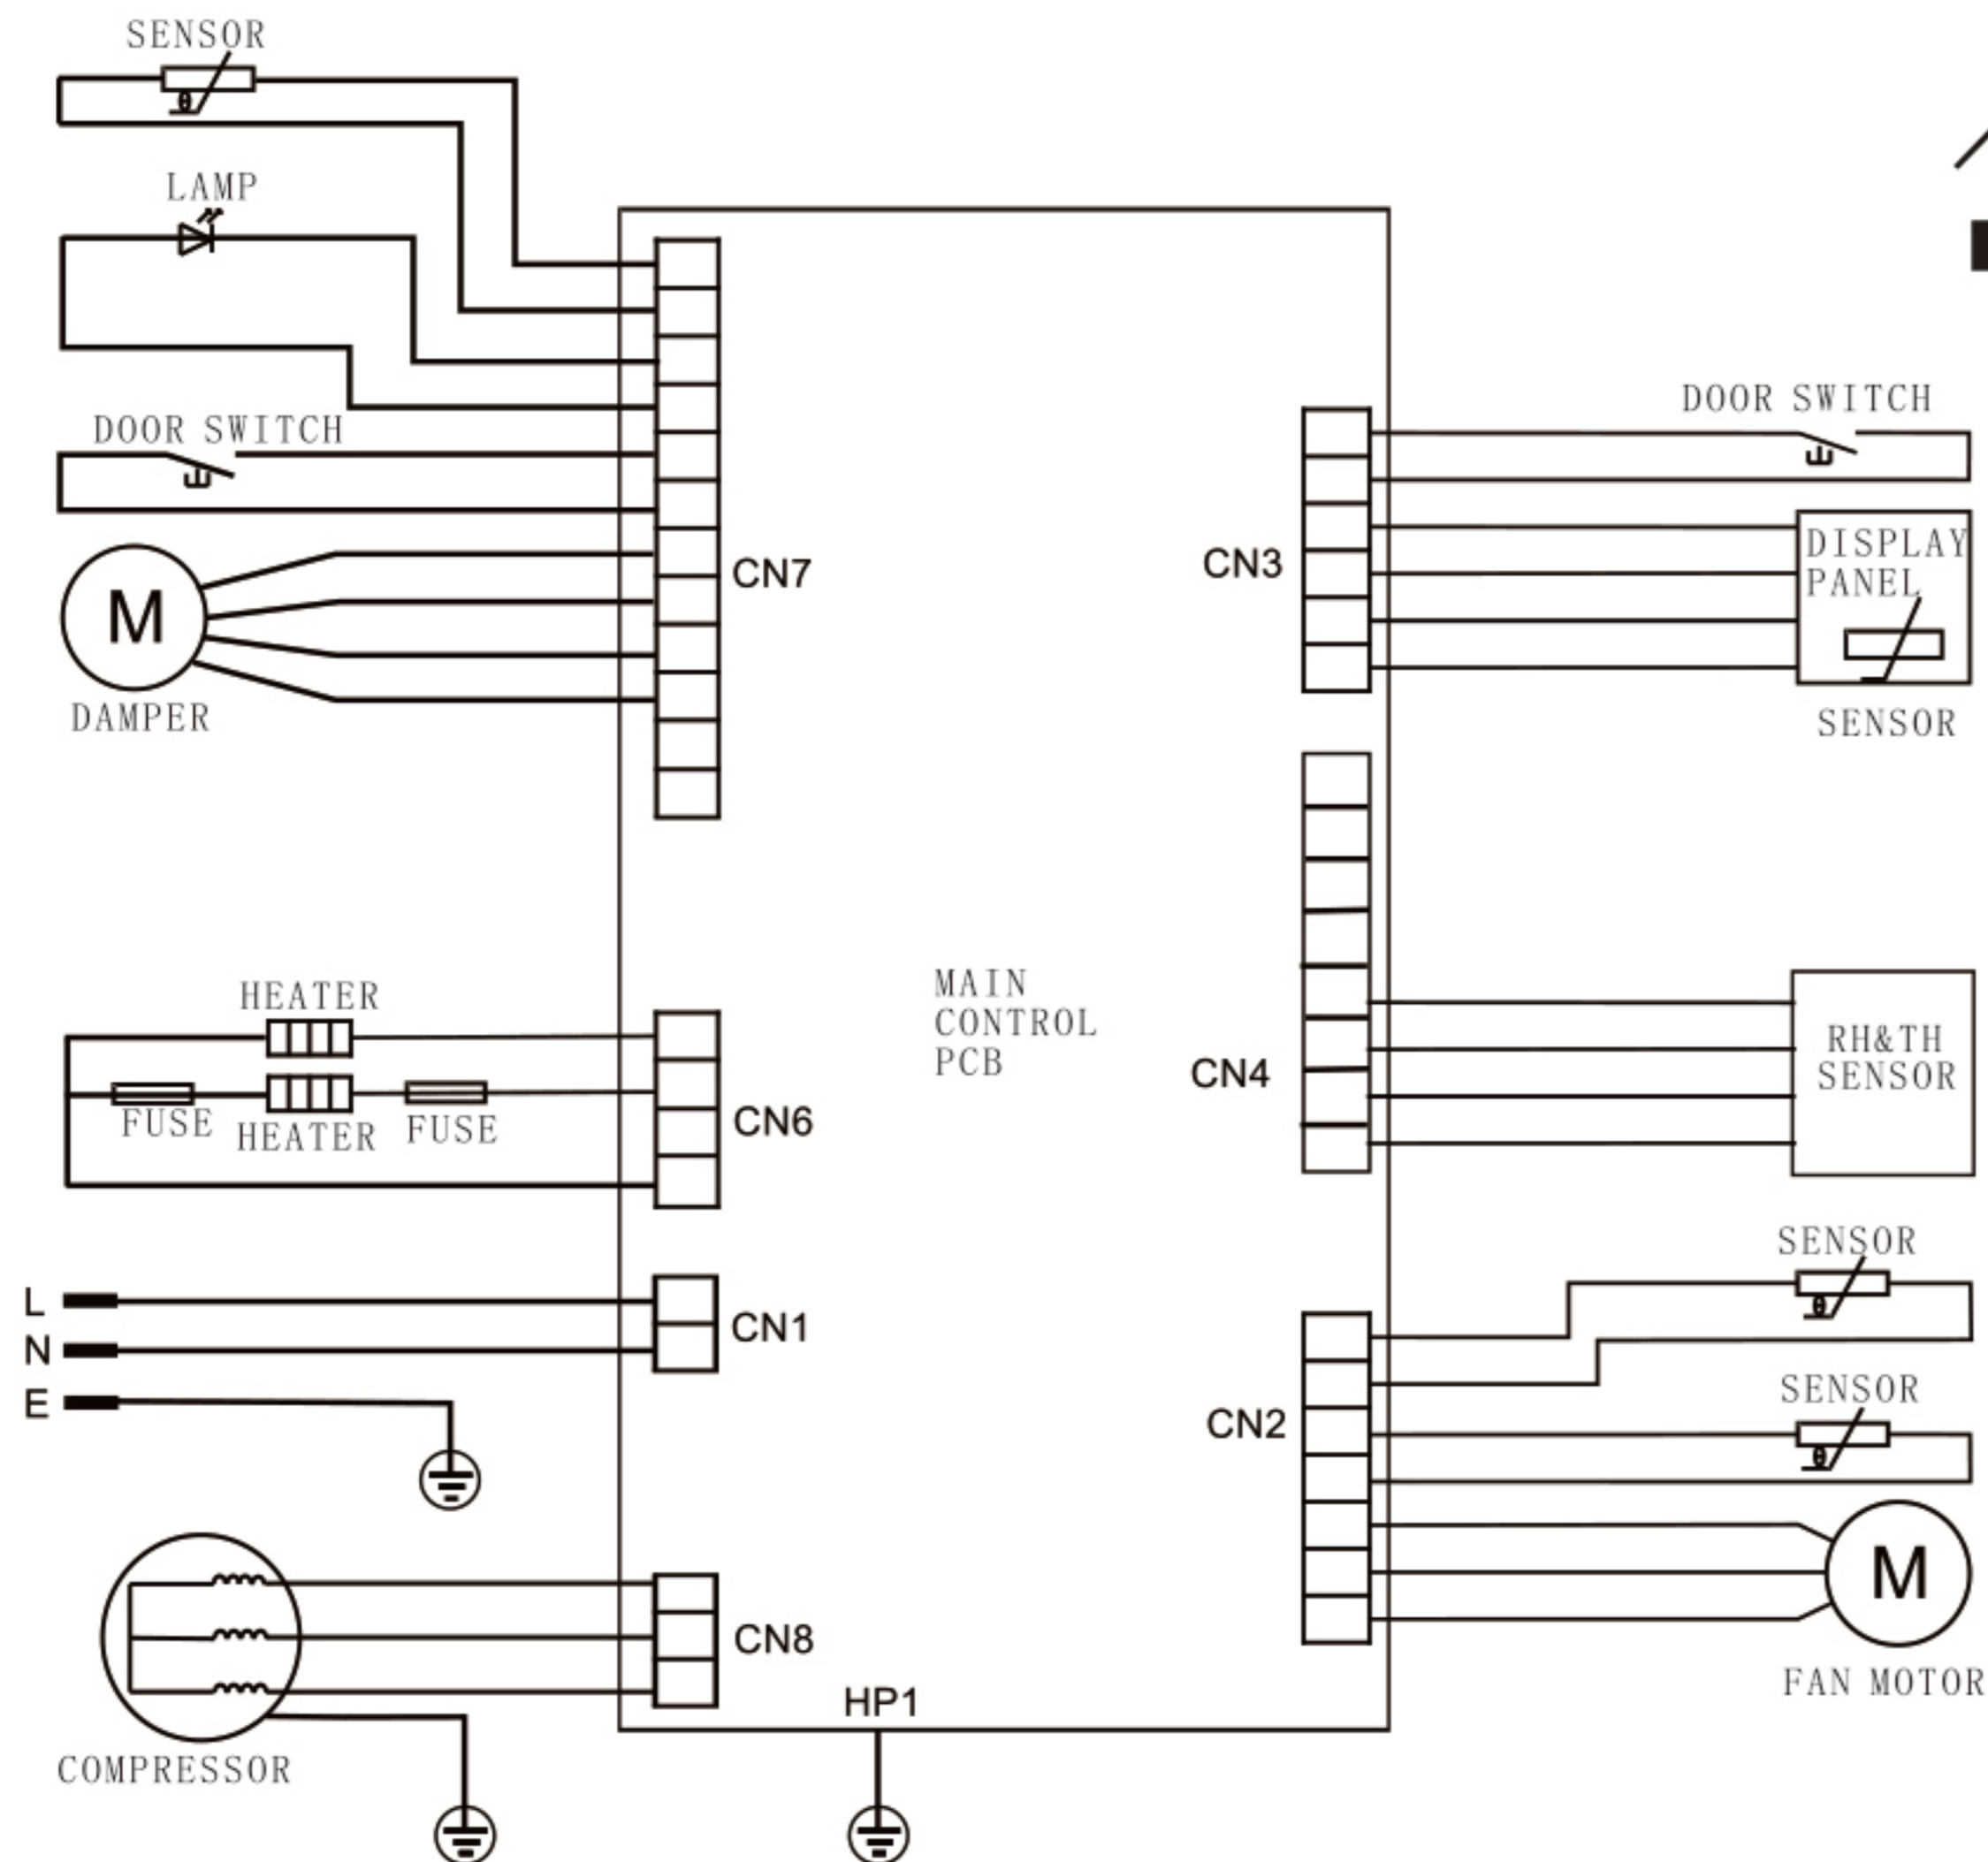

# EXQUISIT

Importer: Domest Multibrand Sales & Services Gildenstraat 6 3861 RG Nijkerk-NL

Model: CDJ444-040DB  
Koel-vriescombinatie

Version: E1 Batch: Y MM

Klimaatklasse	SN,N,ST,T
Netto inhoud	362L
Vriesvermogen	10kg/24h
Beveiligingsklasse	I
Spanning	220-240V
Frequentie	50Hz
Opgenomen vermogen	1.5A
Stroomverbruik ontdoeing	220W
Stroomverbruik	180W
Koelmiddel	R600a(66g)
Isolatie middel	Cyclopentane
Standard:	EN 62552:2020