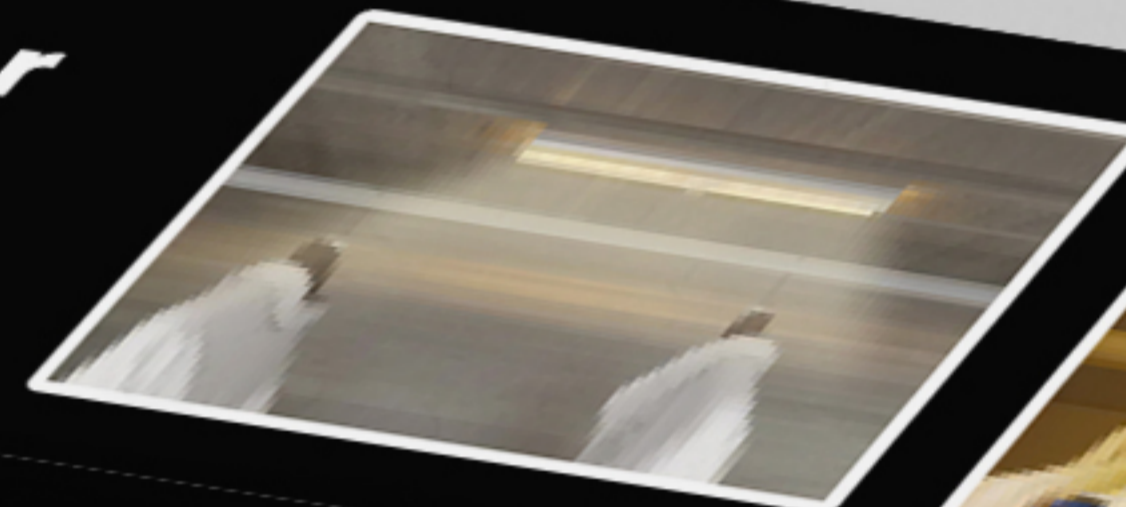

**Draadloze LED verlichting met bewegingssensor**

Heldere LED's

Bewegingsgeactiveerd

Snelle installatie

GT COMMERCE

# LED BEWEGINGSSENSOR

Koud wit

Warm wit

GAAT ALLEEN AAN IN HET DONKER

AUTOMATISCHE BEWEGINGSDetectie

AUTO-OFF NA 15 SECONDEN

GT COMMERCE  
LED BEWEGINGSSENSOR