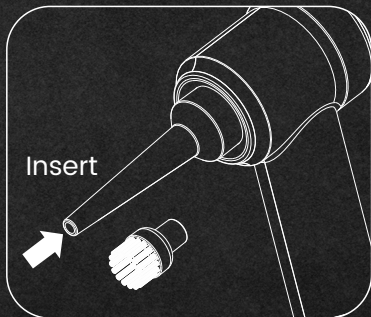

4. Blazer: Dit opzetstuk blaast en is geschikt om ballonnen op te blazen, of kleine gaten uit de blazen.