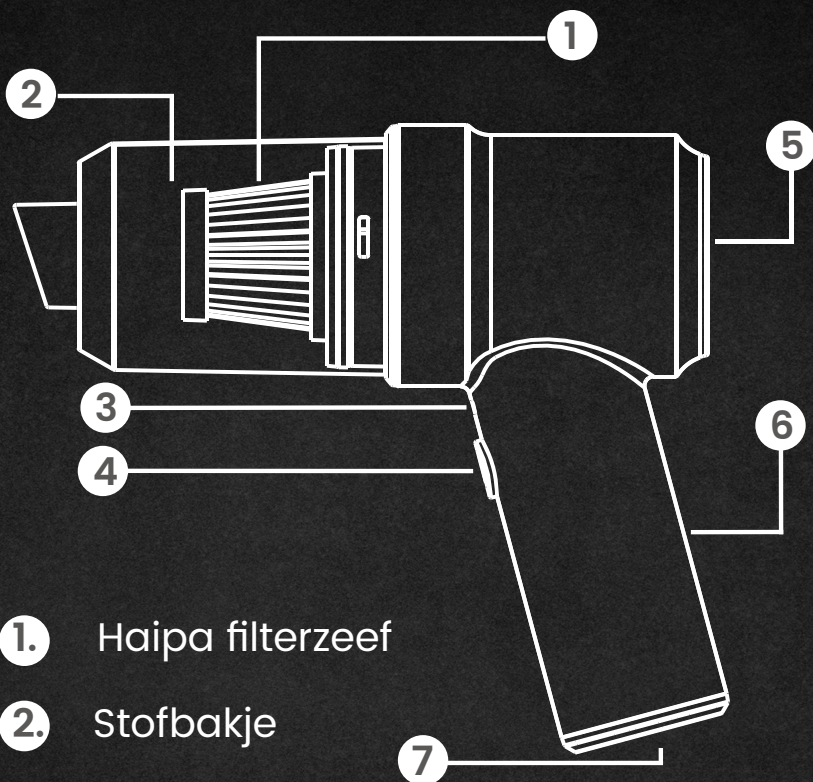

MATTI

HANDSTOFZUIGER

Dank u

voor uw aankoop van de

MATTI[®]

HANDSTOFZUIGER

PRODUCT INFORMATIE

1. Haipa filterzeef
2. Stofbakje
3. LED licht
4. Aan- en-uitknop
5. lucht uitlaat
6. Handvat
7. Oplaadpoort

ONDERDELEN

Oplaadkabel

Vloerborstel

Multifunctionele
zuig uiteindes

Multifunctionele
luchtmondstuk

INSTRUCTIES

1. Leg de handstofzuiger aan de oplader. Wanneer de handstofzuiger volledig is opgeladen geeft het een groen lampje. Wanneer de handstofzuiger aan het opladen is, is het lampje rood.