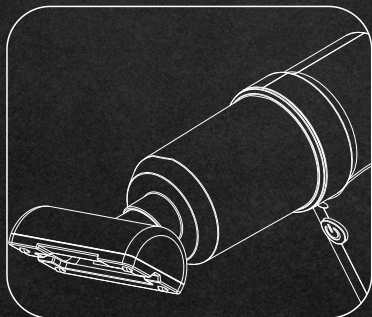

3. Vloerborstel: Dit is geschikt voor het stofzuigen van grotere oppervlaktes, zoals vloeren en banken.