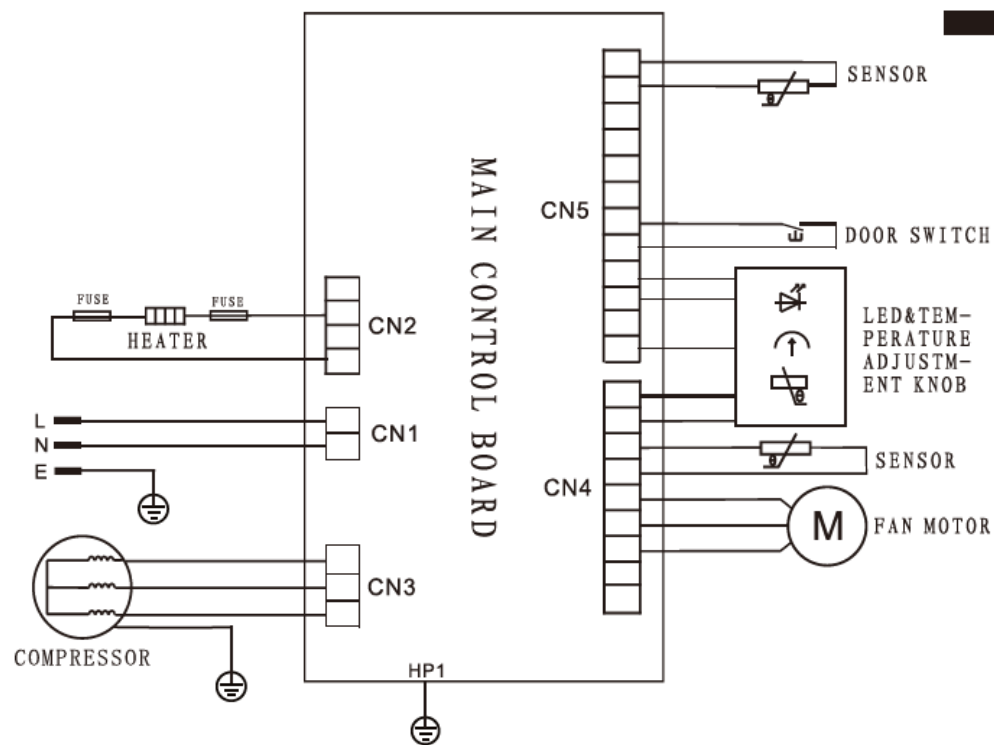

FRIZEC

Importer: Domest Multibrand Sales & Services Gildenstraat 6 3861 RG Nijkerk-NL

Model: BONN275-NF-040CI
Koel-vries combinatie

Version: F1 Batch: Y MM

Klimaatklasse	N,ST,T
Netto inhoud	253L
Beveiligingsklasse	I
Spanning	220-240V
Frequentie	50Hz
Opgenomen vermogen	1.3A
Stroomverbruik	140W
Koelmiddel	R600a(40g)
Isolatie middel	Cyclopentane
Standard:	EN 62552:2020

CE