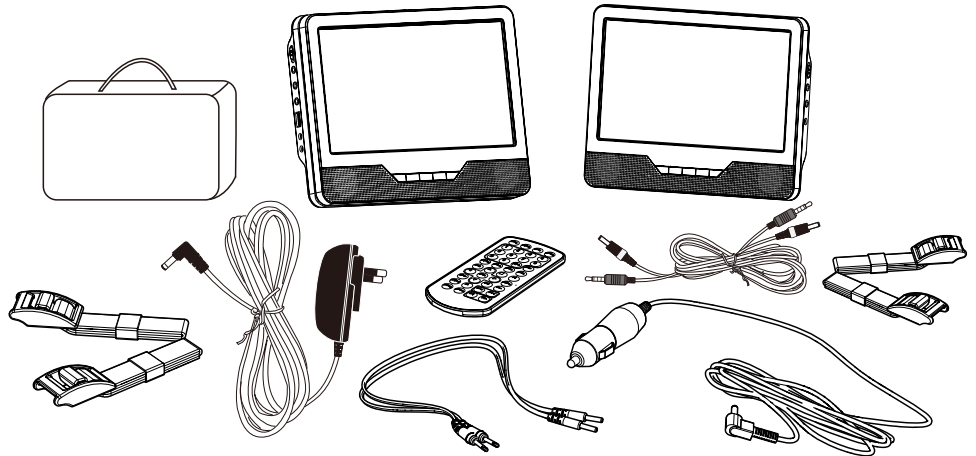

1

Check the contents

Controleer de inhoud
Kontrollieren Sie den Inhalt
Vérifiez le contenu
Revise el contenido
Kontroller indholdet
Tarkista sisältö

2

Connect the cigarette lighter plug

Sluit de sigaretten aansteekplug aan
Schließen Sie den Zigarettenstecker an
Branchez la fiche allume-cigare
Inserte el conector del mechero
Tilslut cigarettænderens stik
Kytke savukkeensytyttimen liitin

3

Turn on the device

Schakel het apparaat in
Schalten Sie das Gerät ein
Mettez l'appareil en marche
Encienda el aparato
Tænd for apparatet
Kytke laite toimintaan

4

Link the screens

Verbind de schermen
Verbinden Sie die Bildschirme
Coupez les écrans
Vincule las pantallas
Forbind skærmene
Kytke näyttöt

Specifikationer

Tekniset tiedot

Power supply:
 DC 9V Adapter
 16:9 aspect ratio with
 22.9 cm screen (9")
 Stereo sound:
 2 x 1 Watt

Stroomvoeding:
 DC 9V Adapter
 16:9 beeldformaat met
 22,9 cm beeldscherm (9")
 Stereo geluidsweergave:
 2 x 1 Watt

Syöttövirta:
 DC 9V Sovitin
 16:9-kuvasuhde 22,9
 cm:n kuvaruudulla (9")
 Stereoääniteho:
 2 x 1 Wattia

USB 2.0 slot

USB 2.0 aansluiting

USB 2.0 Anschluss

Port USB 2.0

Conexión USB 2.0

USB 2.0 tilslutning

USB 2.0-liitäntä