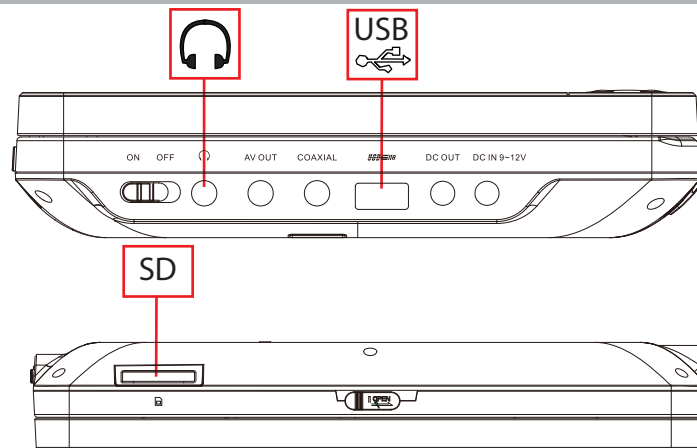

3

Turn on the device

Schakel het apparaat in
Schalten Sie das Gerät ein
Mettez l'appareil en marche
Encienda el aparato
Tænd for apparatet
Kytke laite toimintaan

4

Link the screens

Verbind de schermen
Verbinden Sie die Bildschirme
Coupez les écrans
Vincule las pantallas
Forbind skærmene
Kytke näyttöt

5

Insert a CD

Plaats een CD
 Legen Sie eine CD ein
 Introduisez en CD
 Inserate un CD
 Sæt en CD i
 Aseta CD

1.

2.

6

Adjust the volume

Pas het volume aan
 Passen Sie die Lautstärke an
 Réglez le volume
 Ajuste el volumen
 Indstil volumen
 Säädä äänenvoimakkuutta

7

Connections

Aansluitingen
 Anschlüsse
 Connexions
 Conexiones
 Connections
 Liitännät

Specifications

Specificaties

Technische Daten

Spécifications

Especificaciones

Specifikationer

Tekniset tiedot

Power supply:
 DC 9V Adapter
 16:9 aspect ratio with
 22.9 cm screen (9")
 Stereo sound:
 2 x 1 Watt

Stroomvoeding:
 DC 9V Adapter
 16:9 beeldformaat met
 22,9 cm beeldscherm (9")
 Stereo geluidsweergave:
 2 x 1 Watt