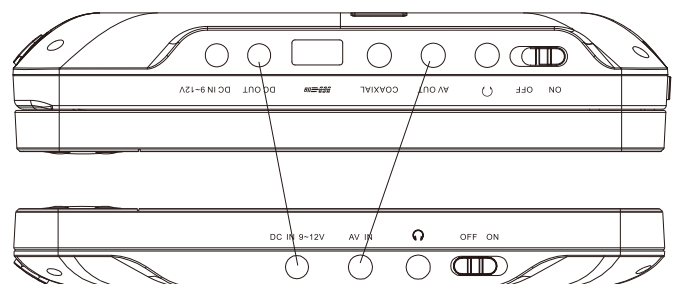

3

Turn on the device

Schakel het apparaat in
Schalten Sie das Gerät ein
Mettez l'appareil en marche
Encienda el aparato
Tænd for apparatet
Kytke laite toimintaan

4

Link the screens

Verbind de schermen
Verbinden Sie die Bildschirme
Coupez les écrans
Vincule las pantallas
Forbind skærmene
Kytke näyttöt

Specifikationer

Tekniset tiedot

Power supply:
 DC 9V Adapter
 16:9 aspect ratio with
 22.9 cm screen (9")
 Stereo sound:
 2 x 1 Watt

Stroomvoeding:
 DC 9V Adapter
 16:9 beeldformaat met
 22,9 cm beeldscherm (9")
 Stereo geluidsweergave:
 2 x 1 Watt