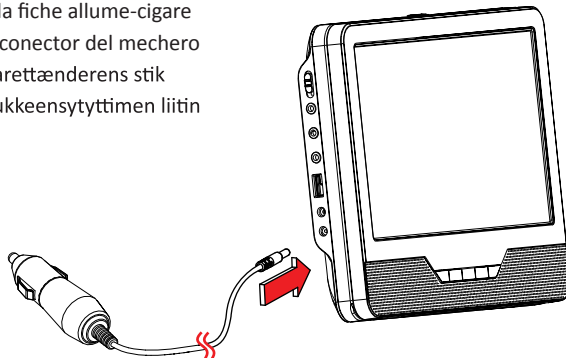

1

Check the contents

Controleer de inhoud
Kontrollieren Sie den Inhalt
Vérifiez le contenu
Revise el contenido
Kontroller indholdet
Tarkista sisältö

2

Connect the cigarette lighter plug

Sluit de sigaretten aansteekplug aan
Schließen Sie den Zigarettenstecker an
Branchez la fiche allume-cigare
Inserte el conector del mechero
Tilslut cigarettænderens stik
Kytke savukkeensytyttimen liitin

3

Turn on the device

Schakel het apparaat in
Schalten Sie das Gerät ein
Mettez l'appareil en marche
Encienda el aparato
Tænd for apparatet
Kytke laite toimintaan

4

Link the screens

Verbind de schermen
Verbinden Sie die Bildschirme
Coupez les écrans
Vincule las pantallas
Forbind skærmene
Kytke näyttöt

Specifikationer

Tekniset tiedot

Power supply:
 DC 9V Adapter
 16:9 aspect ratio with
 22.9 cm screen (9")
 Stereo sound:
 2 x 1 Watt

Stroomvoeding:
 DC 9V Adapter
 16:9 beeldformaat met
 22,9 cm beeldscherm (9")
 Stereo geluidsweergave:
 2 x 1 Watt