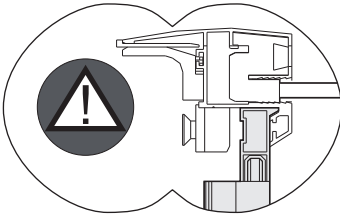

# **HANDLEIDING MANUEL DE PRODUIT**

**REF:10176**

A2	 ST5X50	X2
B1		X2
C1		X1
D1		X1
E		X2
F1		X1
G1		X1
G2		X1
G3		X1

G4		X1
G5		X1
H1		X1
J1		X1
J2a		X1
J2b		X1
J3a		X1
J3b		X1

1

2

3

4

5

6

7

9

5

7

 <p>⌀ 8mm PH</p>	<p>A2</p>  <p>ST5X50 X2</p>	<p>B1</p>  <p>X2</p>	<p>E</p>  <p>X2</p>
---	--	---	---