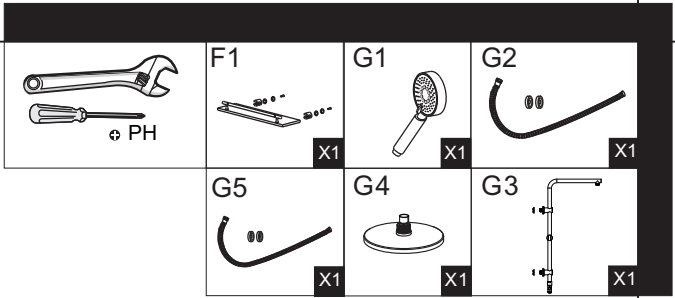

# **HANDLEIDING MANUEL DE PRODUIT**

**REF:10176**

A2	 ST5X50	X2
B1		X2
C1		X1
D1		X1
E		X2
F1		X1
G1		X1
G2		X1
G3		X1

G4		X1
G5		X1
H1		X1
J1		X1
J2a		X1
J2b		X1
J3a		X1
J3b		X1

1

2

3

4

5

6

7

9

5

7

 <p>⌀ 8mm PH</p>	<p>A2</p>  <p>ST5X50 X2</p>	<p>B1</p>  <p>X2</p>	<p>E</p>  <p>X2</p>
---	--	---	---