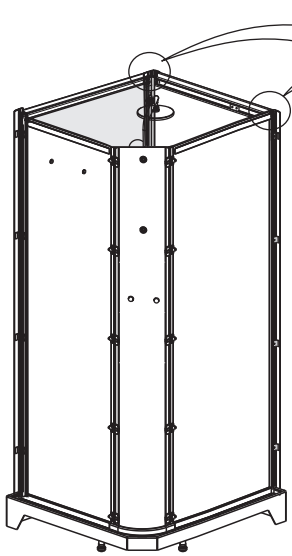

# **HANDLEIDING MANUEL DE PRODUIT**

**REF:10176**

A2	 ST5X50	X2
B1		X2
C1		X1
D1		X1
E		X2
F1		X1
G1		X1
G2		X1
G3		X1

G4		X1
G5		X1
H1		X1
J1		X1
J2a		X1
J2b		X1
J3a		X1
J3b		X1

1

2

3

4

5

6

7

9

5

7

 <p>⌀ 8mm PH</p>	<p>A2</p>  <p>ST5X50 X2</p>	<p>B1</p>  <p>X2</p>	<p>E</p>  <p>X2</p>
---	--	---	---