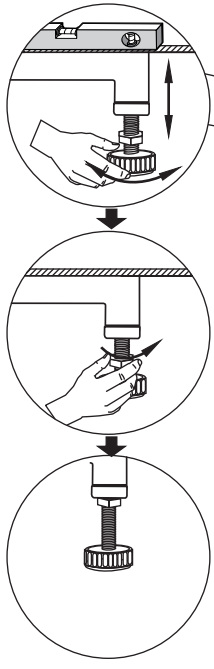

# **HANDLEIDING MANUEL DE PRODUIT**

**REF:10176**

A2	 ST5X50	X2
B1		X2
C1		X1
D1		X1
E		X2
F1		X1
G1		X1
G2		X1
G3		X1

G4		X1
G5		X1
H1		X1
J1		X1
J2a		X1
J2b		X1
J3a		X1
J3b		X1

1

2

3

4

5

6

7

9

5

7

 <p>⌀ 8mm PH</p>	<p>A2</p>  <p>ST5X50 X2</p>	<p>B1</p>  <p>X2</p>	<p>E</p>  <p>X2</p>
---	--	---	---