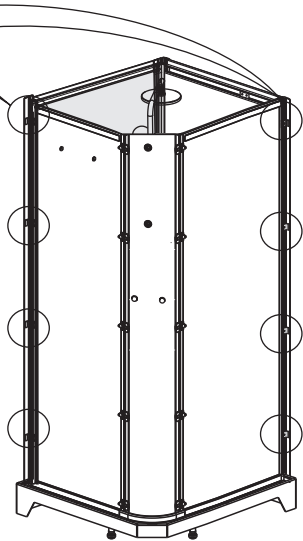

# **HANDLEIDING MANUEL DE PRODUIT**

**REF:10176**

A2	 ST5X50	X2
B1		X2
C1		X1
D1		X1
E		X2
F1		X1
G1		X1
G2		X1
G3		X1

G4		X1
G5		X1
H1		X1
J1		X1
J2a		X1
J2b		X1
J3a		X1
J3b		X1

1

2

3

4

5

6

7

9

5

7

 <p>⌀ 8mm PH</p>	<p>A2</p>  <p>ST5X50 X2</p>	<p>B1</p>  <p>X2</p>	<p>E</p>  <p>X2</p>
---	--	---	---