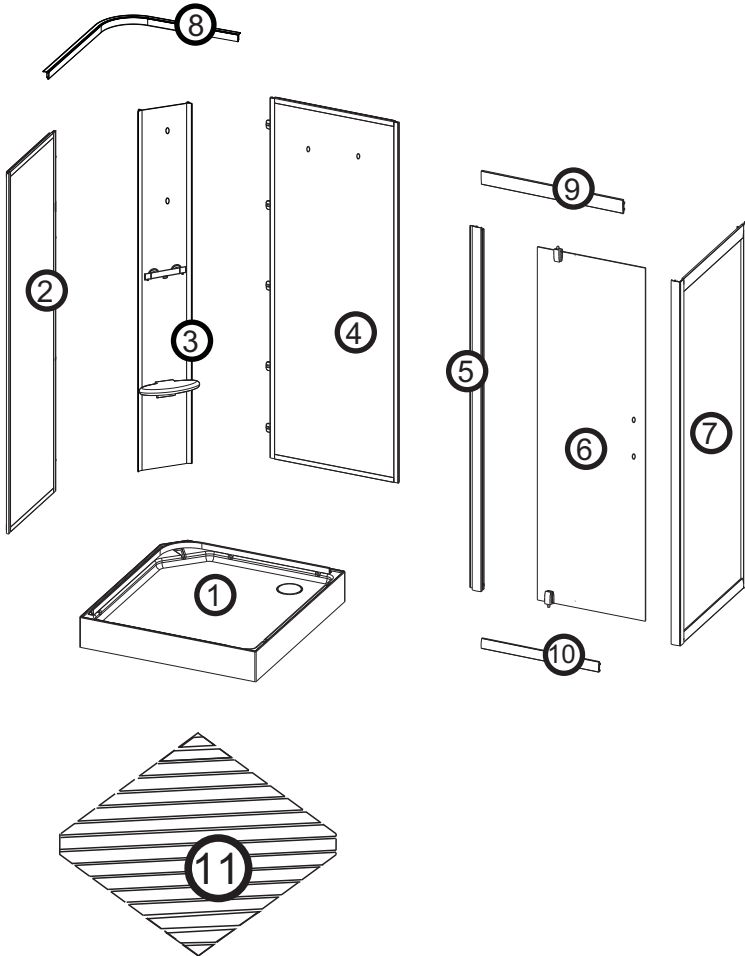

# **HANDLEIDING MANUEL DE PRODUIT**

**REF:10176**

A2	 ST5X50	X2
B1		X2
C1		X1
D1		X1
E		X2
F1		X1
G1		X1
G2		X1
G3		X1

G4		X1
G5		X1
H1		X1
J1		X1
J2a		X1
J2b		X1
J3a		X1
J3b		X1

1

2

3

4

5

6

7

9

5

7

 <p>⌀ 8mm PH</p>	<p>A2</p>  <p>ST5X50 X2</p>	<p>B1</p>  <p>X2</p>	<p>E</p>  <p>X2</p>
---	--	---	---