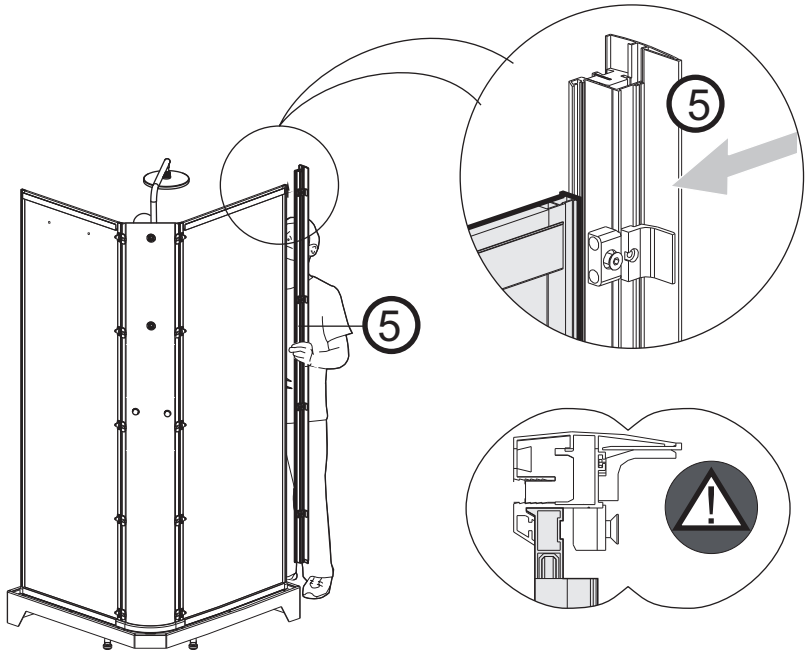

# **HANDLEIDING MANUEL DE PRODUIT**

**REF:10176**

A2	 ST5X50	X2
B1		X2
C1		X1
D1		X1
E		X2
F1		X1
G1		X1
G2		X1
G3		X1

G4		X1
G5		X1
H1		X1
J1		X1
J2a		X1
J2b		X1
J3a		X1
J3b		X1

1

2

3

4

5

6

7

9

5

7

 <p>⌀ 8mm PH</p>	<p>A2</p>  <p>ST5X50 X2</p>	<p>B1</p>  <p>X2</p>	<p>E</p>  <p>X2</p>
---	--	---	---