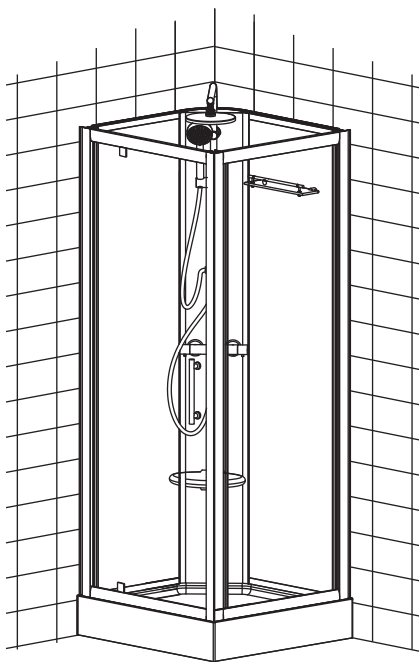

# **HANDLEIDING MANUEL DE PRODUIT**

**REF:10176**

A2	 ST5X50	X2
B1		X2
C1		X1
D1		X1
E		X2
F1		X1
G1		X1
G2		X1
G3		X1

G4		X1
G5		X1
H1		X1
J1		X1
J2a		X1
J2b		X1
J3a		X1
J3b		X1

1

2

3

4

5

6

7

9

5

7

 <p>⌀ 8mm PH</p>	<p>A2</p>  <p>ST5X50 X2</p>	<p>B1</p>  <p>X2</p>	<p>E</p>  <p>X2</p>
---	--	---	---