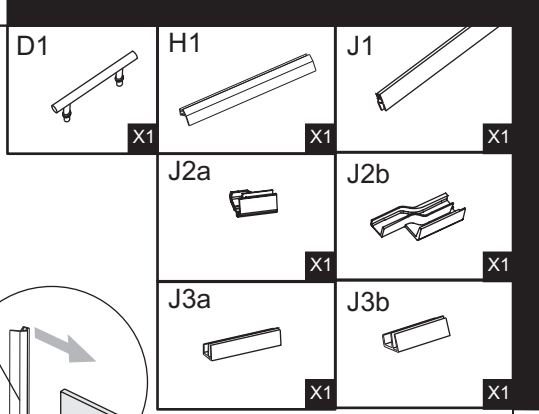

# **HANDLEIDING MANUEL DE PRODUIT**

**REF:10176**

A2	 ST5X50	X2
B1		X2
C1		X1
D1		X1
E		X2
F1		X1
G1		X1
G2		X1
G3		X1

G4		X1
G5		X1
H1		X1
J1		X1
J2a		X1
J2b		X1
J3a		X1
J3b		X1

1

2

3

4

5

6

7

9

5

7

 <p>⌀ 8mm PH</p>	<p>A2</p>  <p>ST5X50 X2</p>	<p>B1</p>  <p>X2</p>	<p>E</p>  <p>X2</p>
---	--	---	---