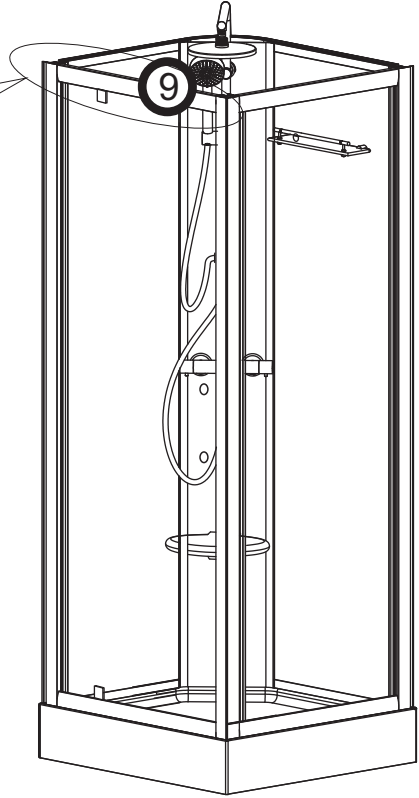

# **HANDLEIDING MANUEL DE PRODUIT**

**REF:10176**

A2	 ST5X50	X2
B1		X2
C1		X1
D1		X1
E		X2
F1		X1
G1		X1
G2		X1
G3		X1

G4		X1
G5		X1
H1		X1
J1		X1
J2a		X1
J2b		X1
J3a		X1
J3b		X1

1

2

3

4

5

6

7

9

5

7

 <p>⌀ 8mm PH</p>	<p>A2</p>  <p>ST5X50 X2</p>	<p>B1</p>  <p>X2</p>	<p>E</p>  <p>X2</p>
---	--	---	---