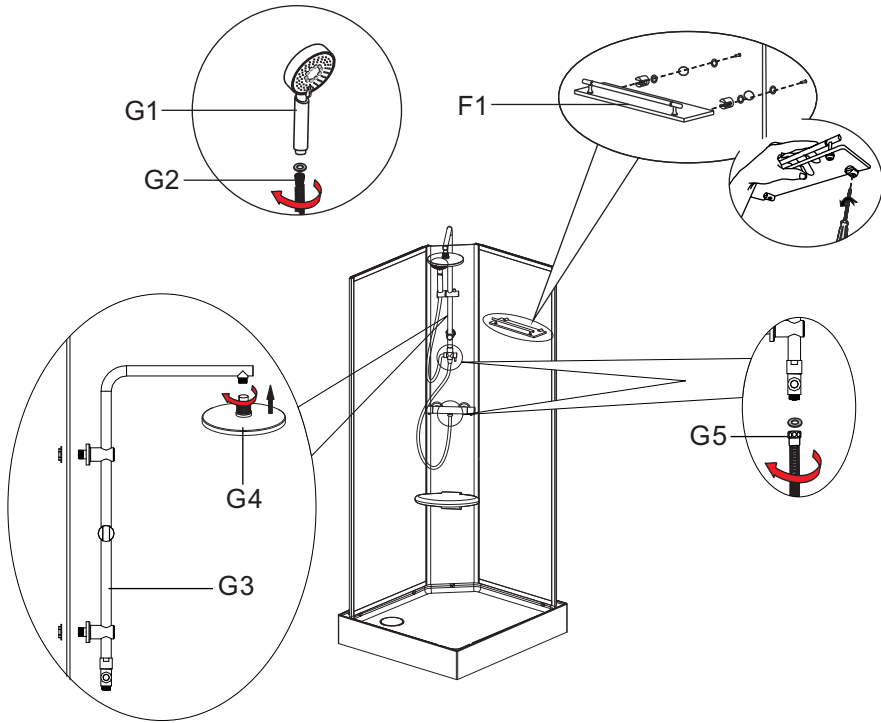

# **HANDLEIDING MANUEL DE PRODUIT**

**REF:10176**

A2	 ST5X50	X2
B1		X2
C1		X1
D1		X1
E		X2
F1		X1
G1		X1
G2		X1
G3		X1

G4		X1
G5		X1
H1		X1
J1		X1
J2a		X1
J2b		X1
J3a		X1
J3b		X1

1

2

3

4

5

6

7

9

5

7

 <p>⌀ 8mm PH</p>	<p>A2</p>  <p>ST5X50 X2</p>	<p>B1</p>  <p>X2</p>	<p>E</p>  <p>X2</p>
---	--	---	---