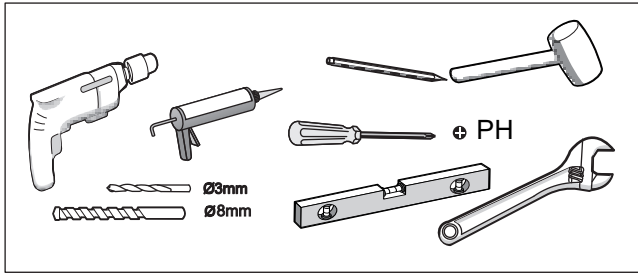

# **HANDLEIDING MANUEL DE PRODUIT**

**REF:10176**

A2	 ST5X50	X2
B1		X2
C1		X1
D1		X1
E		X2
F1		X1
G1		X1
G2		X1
G3		X1

G4		X1
G5		X1
H1		X1
J1		X1
J2a		X1
J2b		X1
J3a		X1
J3b		X1

1

2

3

4

5

6

7

9

5

7

 <p>⌀ 8mm PH</p>	<p>A2</p>  <p>ST5X50 X2</p>	<p>B1</p>  <p>X2</p>	<p>E</p>  <p>X2</p>
---	--	---	---