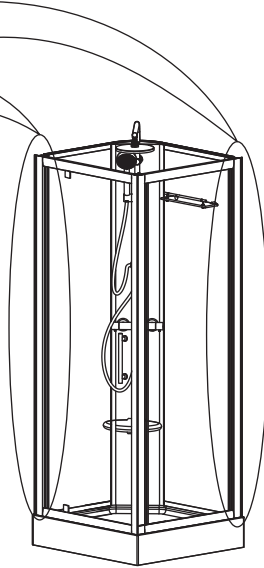

# **HANDLEIDING MANUEL DE PRODUIT**

**REF:10176**

A2	 ST5X50	X2
B1		X2
C1		X1
D1		X1
E		X2
F1		X1
G1		X1
G2		X1
G3		X1

G4		X1
G5		X1
H1		X1
J1		X1
J2a		X1
J2b		X1
J3a		X1
J3b		X1

1

2

3

4

5

6

7

9

5

7

 <p>⌀ 8mm PH</p>	<p>A2</p>  <p>ST5X50 X2</p>	<p>B1</p>  <p>X2</p>	<p>E</p>  <p>X2</p>
---	--	---	---