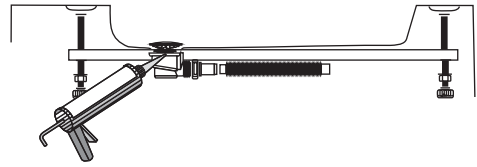

# **HANDLEIDING MANUEL DE PRODUIT**

**REF:10176**

A2	 ST5X50	X2
B1		X2
C1		X1
D1		X1
E		X2
F1		X1
G1		X1
G2		X1
G3		X1

G4		X1
G5		X1
H1		X1
J1		X1
J2a		X1
J2b		X1
J3a		X1
J3b		X1

1

2

3

4

5

6

7

9

5

7

 <p>⌀ 8mm PH</p>	<p>A2</p>  <p>ST5X50 X2</p>	<p>B1</p>  <p>X2</p>	<p>E</p>  <p>X2</p>
---	--	---	---