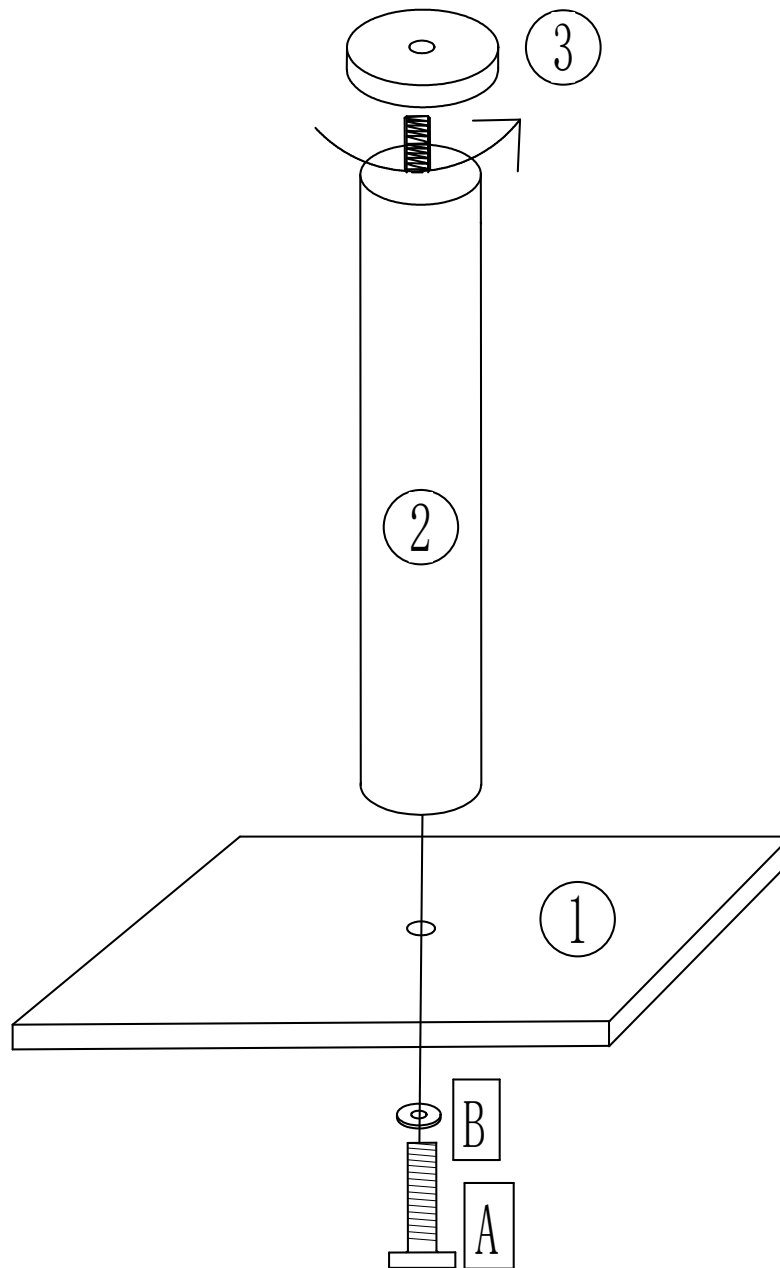

info@petrebels.com  
www.petrebels.com

**Art. Nr./ Item No. Kratzbaum/Scratching Post**

431007	Cheap Bastards - Maine 90
431008	Cheap Bastards - Maine 90
431009	Cheap Bastards - Maine 90
431299	Cheap Bastards - Maine 90

**Farbe/Colour**

Cream	90cm
Grey	90cm
Brown	90cm
Cappuccino	90cm

**Höhe/Height**

Pos. Nr./ Pos. No.	Bezeichnung/ Description	Abmessung in mm/ Measurement in mm	Anzahl/ Quantity	Cream Art. Nr./ Item No.	Grey Art. Nr./ Item No.	Brown Art. Nr./ Item No.	Capp. Art. Nr./ Item No.	Karton Nr./ Carton No.
1	Bodenplatte/ Bottom plate	400x400x20	1	431554	431555	431556	431557	1
2	Disc/ Scheibe	Ø90x20	1	431558	431559	431560	431561	1
3	Stamm mit Stehbolzen/ Post with spacer bolt	Ø90x860	1	431562	431562	431562	431562	1
A	Linsenkopfschraube/ Rounded head screw	M8x60	1	SET: 431563				1
B	Unterlegscheibe/ Washer	Ø35	1					
C	Inbus/ Allen Key	M8	1					