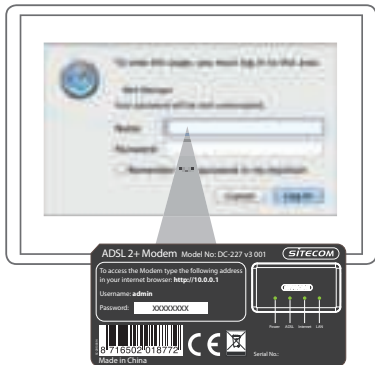

A

PC

Mac

B

Mac

C

D

- UK** Select your country and ISP and fill in your username and password when required.
- NL** Selecteer je land en internetprovider en vul je gebruikersnaam en wachtwoord in wanneer je hierom wordt gevraagd.
- IT** Selezionare il paese e l'ISP, quindi inserire il nome utente e la password quando richiesti.
- DE** Wählen Sie Ihr Land und den Internetprovider (ISP) aus, und tragen Sie falls nötig den Benutzernamen und das Kennwort ein.
- ES** Seleccione su país y ISP y escriba su nombre de usuario y contraseña cuando sea requerido.
- PT** Eleccione o seu país e ISP e depois escreva o seu nome de utilizador e palavra-passe quando lhe for solicitado.
- FR** Sélectionnez votre pays et votre FAI et saisissez votre nom d'utilisateur et votre mot de passe le moment venu.
- RU** Укажите вашу страну и вашего интернет-провайдера, а также впишите ваше имя пользователя и пароль, когда это требуется