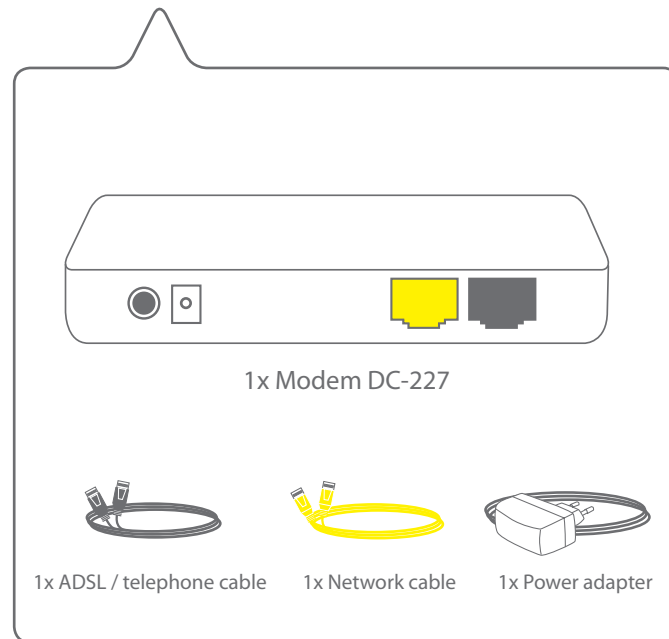

www.sitecom.com/helpdesk

Package content

1

Connect the modem to your DSL line

- NL Sluit de modem aan op je ADSL-lijn
- IT Collegare il modem alla tua linea DSL
- DE Verbinden Sie das Modem mit der DSL-Leitung
- ES Conecte el módem a la línea DSL
- PT Conecte o modem à sua linha DSL
- FR Connectez le modem à votre ligne ADSL
- RU Подключите модем к линии DSL