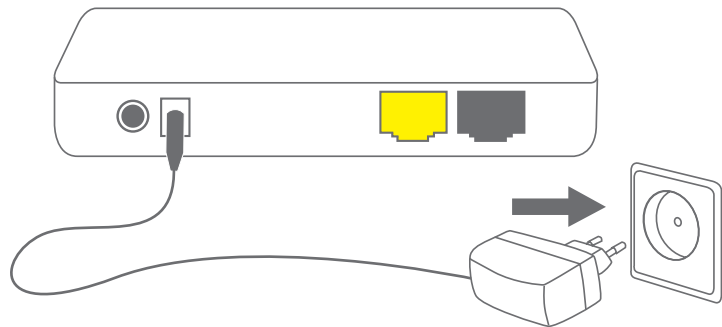

1

Connect the modem to your DSL line

- NL Sluit de modem aan op je ADSL-lijn
- IT Collegare il modem alla tua linea DSL
- DE Verbinden Sie das Modem mit der DSL-Leitung
- ES Conecte el módem a la línea DSL
- PT Conecte o modem à sua linha DSL
- FR Connectez le modem à votre ligne ADSL
- RU Подключите модем к линии DSL

A