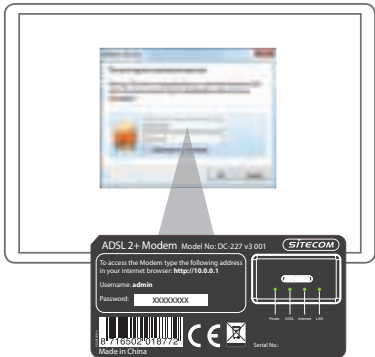

A

PC

Mac

B

Mac

C

D

- UK** Select your country and ISP and fill in your username and password when required.
- NL** Selecteer je land en internetprovider en vul je gebruikersnaam en wachtwoord in wanneer je hierom wordt gevraagd.
- IT** Selezionare il paese e l'ISP, quindi inserire il nome utente e la password quando richiesti.
- DE** Wählen Sie Ihr Land und den Internetprovider (ISP) aus, und tragen Sie falls nötig den Benutzernamen und das Kennwort ein.
- ES** Seleccione su país y ISP y escriba su nombre de usuario y contraseña cuando sea requerido.
- PT** Eleccione o seu país e ISP e depois escreva o seu nome de utilizador e palavra-passe quando lhe for solicitado.
- FR** Sélectionnez votre pays et votre FAI et saisissez votre nom d'utilisateur et votre mot de passe le moment venu.
- RU** Укажите вашу страну и вашего интернет-провайдера, а также впишите ваше имя пользователя и пароль, когда это требуется