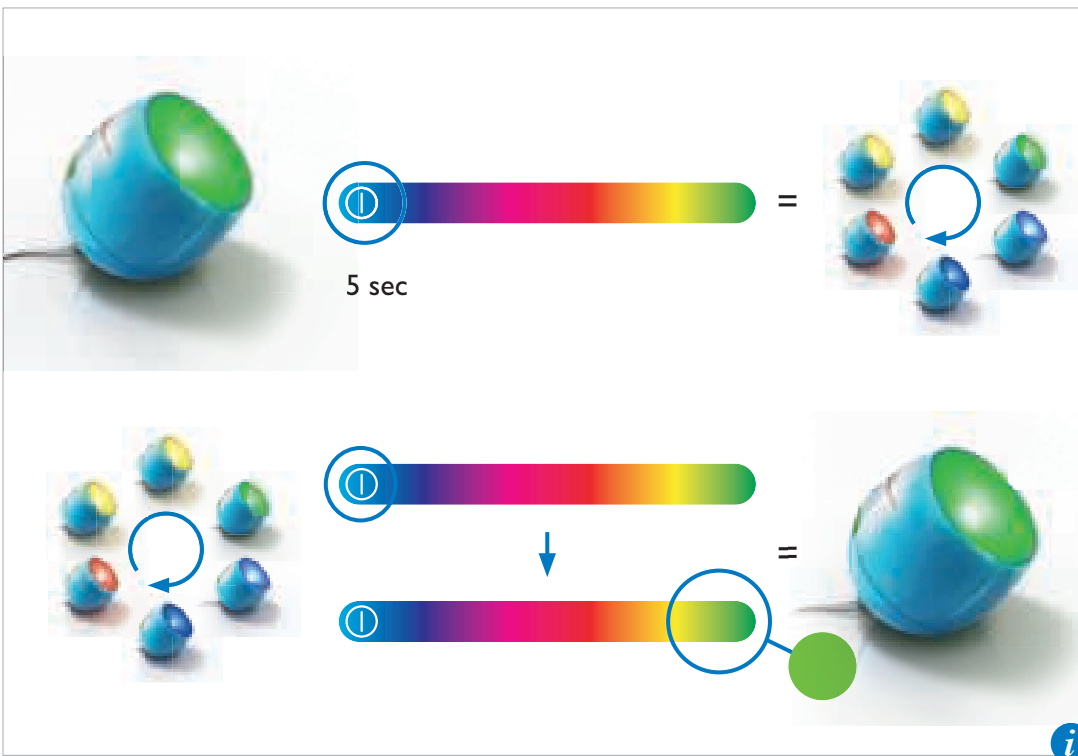

1

2

3

i

PHILIPS

LivingColors Micro | Planes

Philips Lighting Contact Centre
Int. Business Reply Service
I.B.R.S. / C.C.R.I. Numéro 10461
5600 VB Eindhoven
Pays-Bas / The Netherlands

www.philips.com/livingcolors
☎ +800 7445 4775