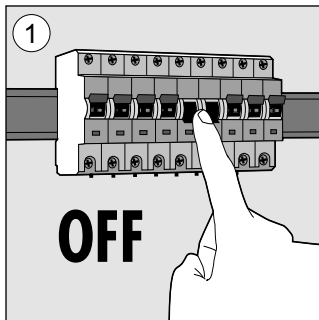

PHILIPS

Philips Lighting Contact Centre
Int. Business Reply Service
I.B.R.S. / C.C.R.I. Numéro 10461
5600 VB Eindhoven
Pays-Bas / The Netherlands

4404.029.06211 Last update: 02/11/16

PHILIPS