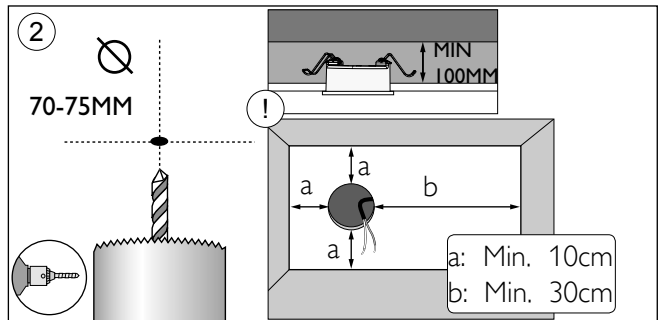

PHILIPS

Philips Lighting Contact Centre
Int. Business Reply Service
I.B.R.S. / C.C.R.I. Numéro 10461
5600 VB Eindhoven
Pays-Bas / The Netherlands

4404.029.06211 Last update: 02/11/16

PHILIPS