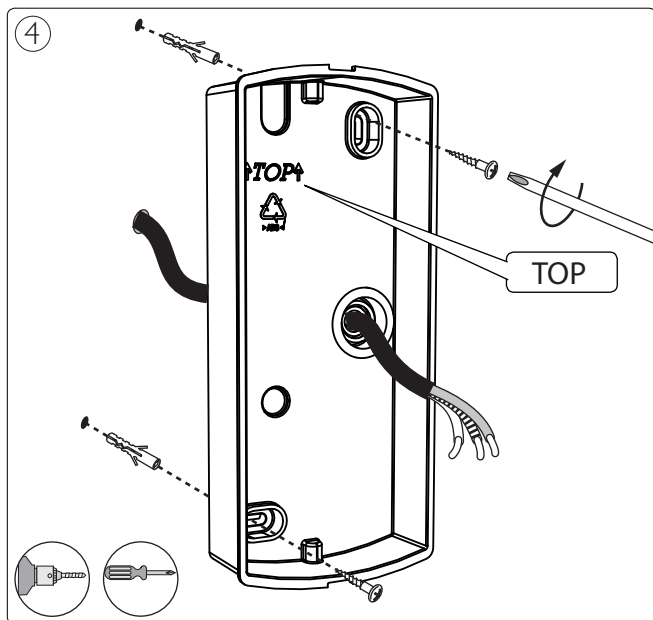

17239/**/16

Gebruiksaanwijzing
Notice d'emploi
Benutzerhandbuch
User manual
Manual de usuario

PHILIPS

Incl.

3 x Luxeon Rebel
Powered

Philips Lighting Contact Centre
Int. Business Reply Service
I.B.R.S. / C.C.R.I. Numéro 10461
5600 VB Eindhoven
Pays-Bas / The Netherlands