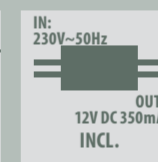

- **H** Beépített LED-es spot
  • aluminium
- **RO** Spot incorporat, cu LED
  • aluminiu
- **SK** Vstavané bodové svetlo LED
  • hliník
- **HR** Ugrađeni LED reflektor
  • aluminij
- **CZ** Vestavěný bodový LED
  • hliník
- **SLO** Vgradni LED
  • aluminij
- **I** Faro LED incorporato
  • alluminio
- **P** Foco LED
  • alumínio
- **ES** Foco empotrado LED
  • aluminio
- **GR** Ενσωματωμένος προβολέας LED
  • αλουμίνιο
- **TR** Dahili LED spot lamba
  • alüminyum

XQ-lite®

Katie

eXcellent Quality lighting