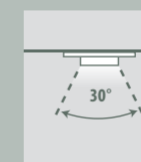

- **H** Beépített LED-es spot
  • aluminium
- **RO** Spot incorporat, cu LED
  • aluminiu
- **SK** Vstavané bodové svetlo LED
  • hliník
- **HR** Ugrađeni LED reflektor
  • aluminij
- **CZ** Vestavěný bodový LED
  • hliník
- **SLO** Vgradni LED
  • aluminij
- **I** Faro LED incorporato
  • alluminio
- **P** Foco LED
  • alumínio
- **ES** Foco empotrado LED
  • aluminio
- **GR** Ενσωματωμένος προβολέας LED
  • αλουμίνιο
- **TR** Dahili LED spot lamba
  • alüminyum

XQ-lite®

Katie

eXcellent Quality lighting