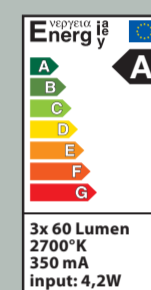

- **H** Beépített LED-es spot
  • aluminium
- **RO** Spot incorporat, cu LED
  • aluminiu
- **SK** Vstavané bodové svetlo LED
  • hliník
- **HR** Ugrađeni LED reflektor
  • aluminij
- **CZ** Vestavěný bodový LED
  • hliník
- **SLO** Vgradni LED
  • aluminij
- **I** Faro LED incorporato
  • alluminio
- **P** Foco LED
  • alumínio
- **ES** Foco empotrado LED
  • aluminio
- **GR** Ενσωματωμένος προβολέας LED
  • αλουμίνιο
- **TR** Dahili LED spot lamba
  • alüminyum

XQ-lite®

Katie

eXcellent Quality lighting