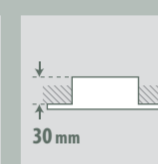

- **H** Beépített LED-es spot
  • aluminium
- **RO** Spot incorporat, cu LED
  • aluminiu
- **SK** Vstavané bodové svetlo LED
  • hliník
- **HR** Ugrađeni LED reflektor
  • aluminij
- **CZ** Vestavěný bodový LED
  • hliník
- **SLO** Vgradni LED
  • aluminij
- **I** Faro LED incorporato
  • alluminio
- **P** Foco LED
  • alumínio
- **ES** Foco empotrado LED
  • aluminio
- **GR** Ενσωματωμένος προβολέας LED
  • αλουμίνιο
- **TR** Dahili LED spot lamba
  • alüminyum

XQ-lite®

Katie

eXcellent Quality lighting