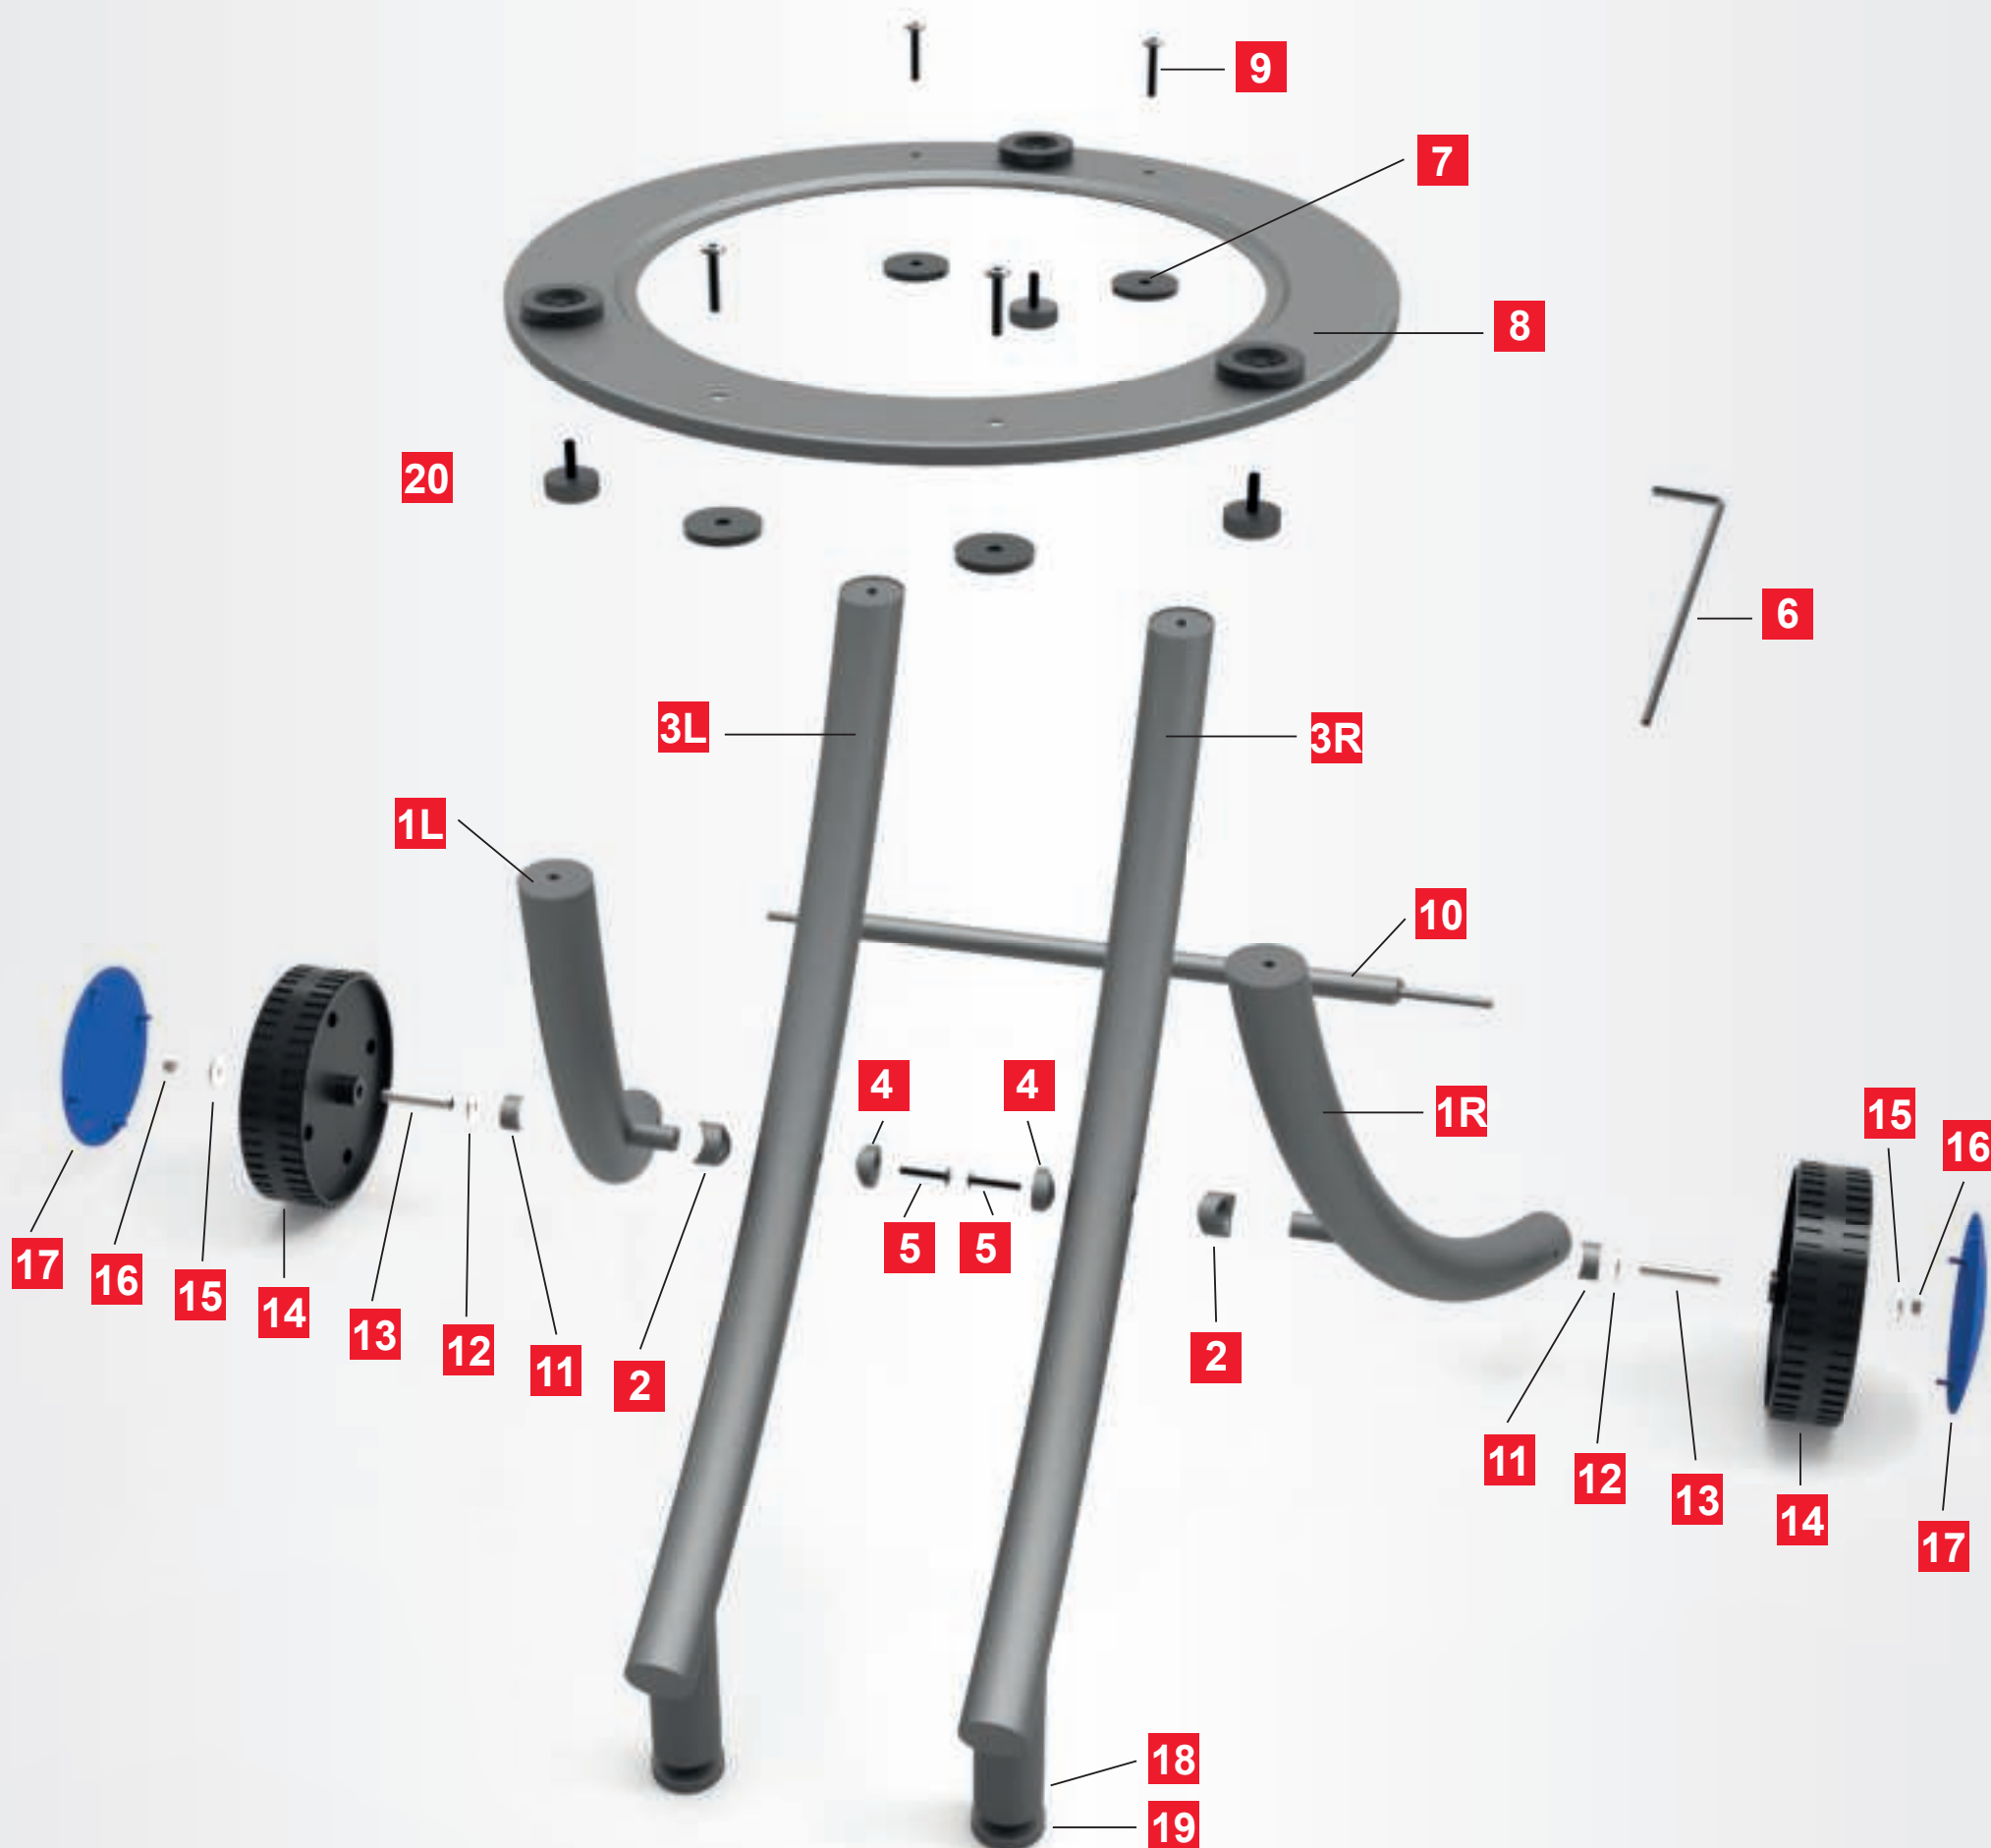

## MONTAGE GRILLWAGEN XXL

ASSEMBLY GRILL CART XXL

MONTAGE CHARIOT XXL

MONTAGGIO CARRELLO PER IL BARBECUE XXL

MONTAJE CARRO PARA BARBACOA XXL

MONTERING GRILLVAGN XXL

GRILLIVAUNU XXL:N KOKOONPANO

MONTAGE BARBECUEWAGEN XXL

MONTÁŽNÍ VOZÍK GRILU XXL

MONTÁŽNE GRILOVACÍ VOZÍK XXL

МОНТАЖ ТЕЛЕЖКА ДЛЯ ГРИЛЯ XXL

MONTIRANJE KOLICA ZA ROŠTILJ XXL