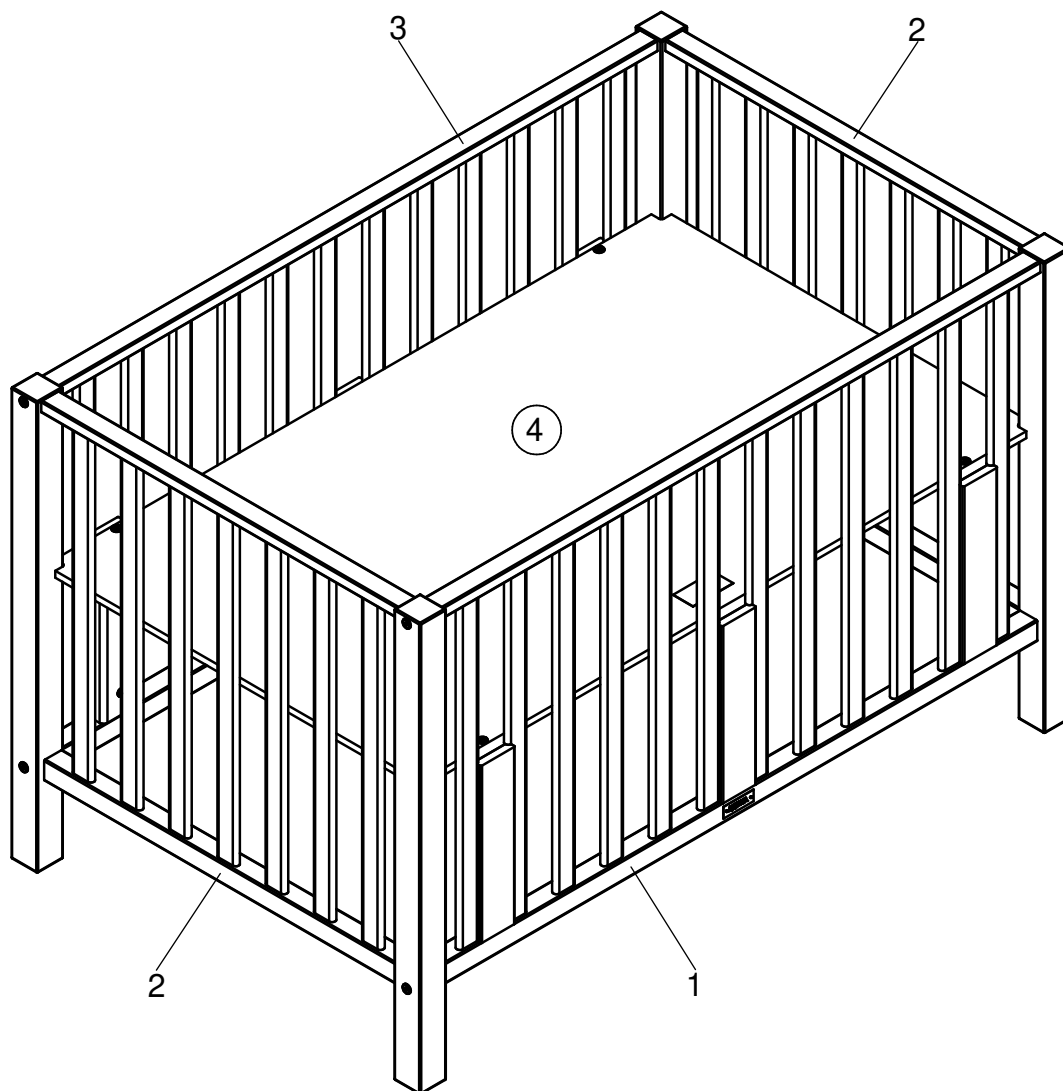

bopita®

ASSEMBLY INSTRUCTION
MONTAGE HANDLEIDING
MONTAGE ANLEITUNG
NOTICE DE MONTAGE
MANUAL DE MONTAJE

UK
NL
D
F
ESP

MODEL
TYPE
COLOUR
ART.CODE

: BRENT-TWIN XL
: PLAYPEN
: WHITE
: 1056.11.

Distributor:

BOPITA
Edisonweg 3, 6662 NW Elst
The Netherlands

www.bopita.com

14.04.2014.

<p>A</p>  <p>M6X90 8X</p> <p>artcode:441025</p>	<p>B</p>  <p>M6 8X</p> <p>artcode:442004</p>	<p>C</p>  <p>M6X35 4X</p> <p>artcode:441013</p>	<p>D</p>  <p>M6 4X</p> <p>artcode:442003</p>	<p>E</p>  <p>Ø6X30 4X</p> <p>artcode:</p>	<p>F</p>  <p>1X</p> <p>artcode:445001</p>
<p>G</p>  <p>4X</p> <p>artcode:895411</p>	<p>H</p>  <p>2X</p> <p>artcode:895411</p>				