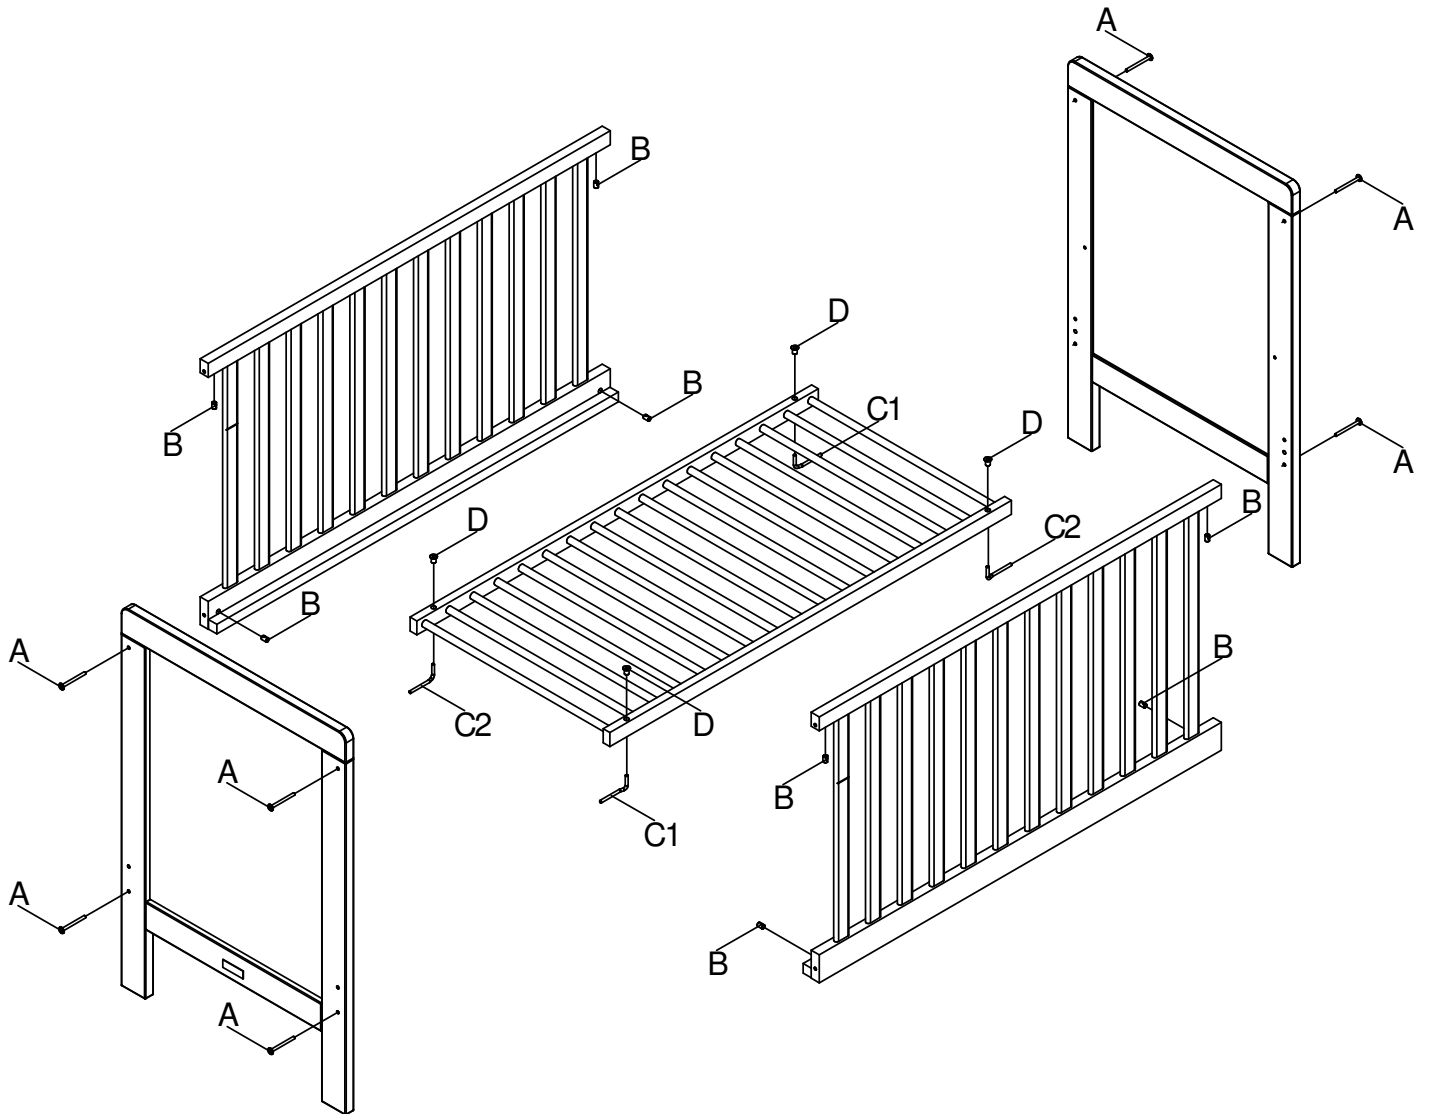

bopita®

ASSEMBLY INSTRUCTION
MONTAGE HANDLEIDING
MONTAGE ANLEITUNG
NOTICE DE MONTAGE
MANUAL DE MONTAJE

UK
NL
D
F
ESP

MODEL : COMBIBED
TYPE : 60X120
COLOUR : WHITE
ART.CODE : 300135.11

Distributor:

BOPITA
Edisonweg 3, 6662 NW Elst
The Netherlands

www.bopita.com

09.11.2016.

<p>A</p> 	<p>B</p> 	<p>C1</p> 	<p>C2</p> 	<p>D</p> 	<p>E</p> 
<p>M6X60 8X</p>	<p>M6 8X</p>	<p>2X</p>	<p>2X</p>	<p>M6 4X</p>	<p>Ø8X30 2X</p>
<p>artcode:441040</p>	<p>artcode:442004</p>	<p>artcode:897012</p>	<p>artcode:897012</p>	<p>artcode:442009</p>	<p>artcode:</p>
<p>F</p> 	<p>G</p> 				
<p>SW4 1X</p>	<p>SW5 1X</p>				
<p>artcode:445001</p>	<p>artcode:445002</p>				