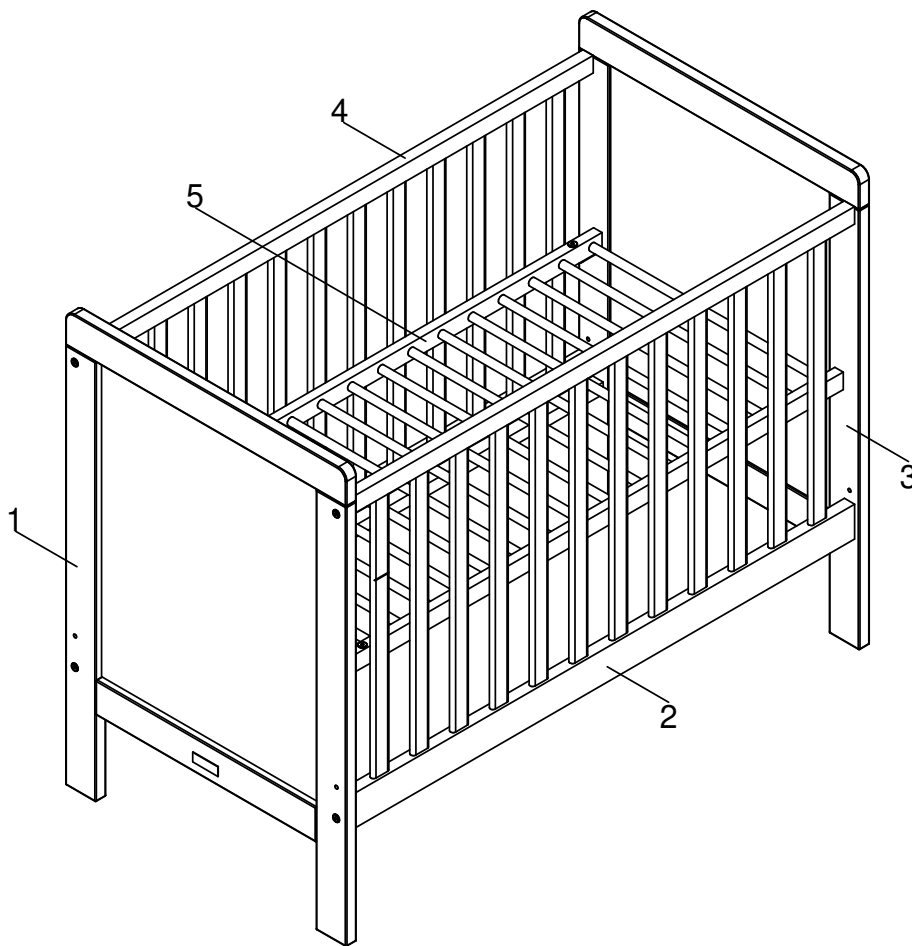

bopita®

ASSEMBLY INSTRUCTION
MONTAGE HANDLEIDING
MONTAGE ANLEITUNG
NOTICE DE MONTAGE
MANUAL DE MONTAJE

UK
NL
D
F
ESP

MODEL : COMBIBED
TYPE : 60X120
COLOUR : WHITE
ART.CODE : 300135.11

Distributor:

BOPITA
Edisonweg 3, 6662 NW Elst
The Netherlands

www.bopita.com

09.11.2016.

<p>A</p> 	<p>B</p> 	<p>C1</p> 	<p>C2</p> 	<p>D</p> 	<p>E</p> 
<p>M6X60 8X</p>	<p>M6 8X</p>	<p>2X</p>	<p>2X</p>	<p>M6 4X</p>	<p>Ø8X30 2X</p>
<p>artcode:441040</p>	<p>artcode:442004</p>	<p>artcode:897012</p>	<p>artcode:897012</p>	<p>artcode:442009</p>	<p>artcode:</p>
<p>F</p> 	<p>G</p> 				
<p>SW4 1X</p>	<p>SW5 1X</p>				
<p>artcode:445001</p>	<p>artcode:445002</p>				