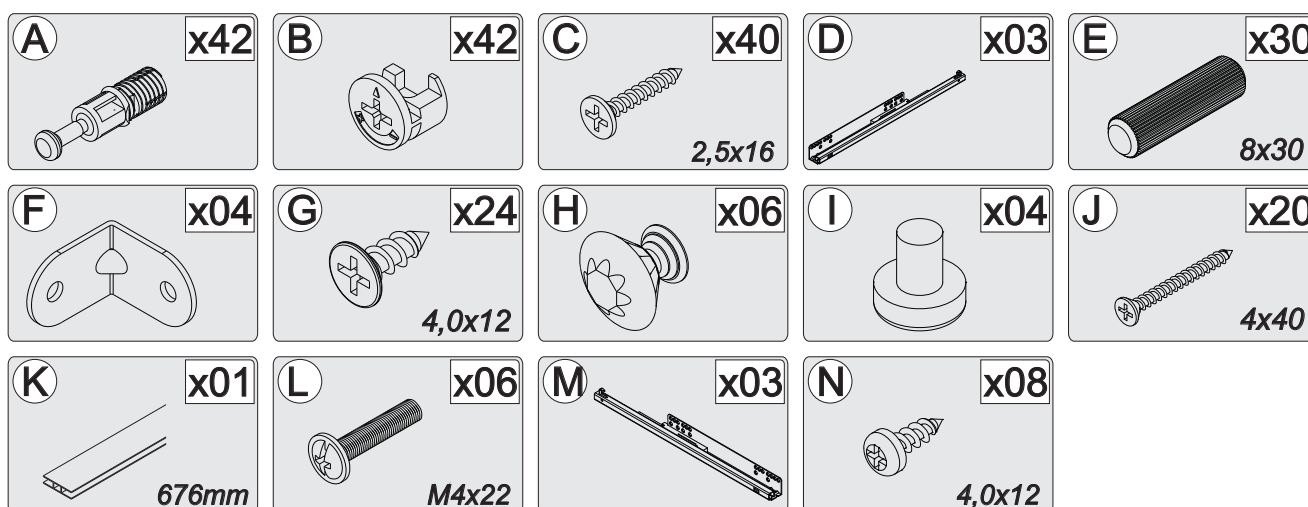

bopita®

ASSEMBLY INSTRUCTION
MONTAGE HANDLEIDING
MONTAGE ANLEITUNG
NOTICE DE MONTAGE
MANUAL DE MONTAJE

UK
NL
D
F
ESP

DIVA
Ref. DI117

01

ASSEMBLY OF MINIFIX

1

2

3

02

03

04

05

06

07

08