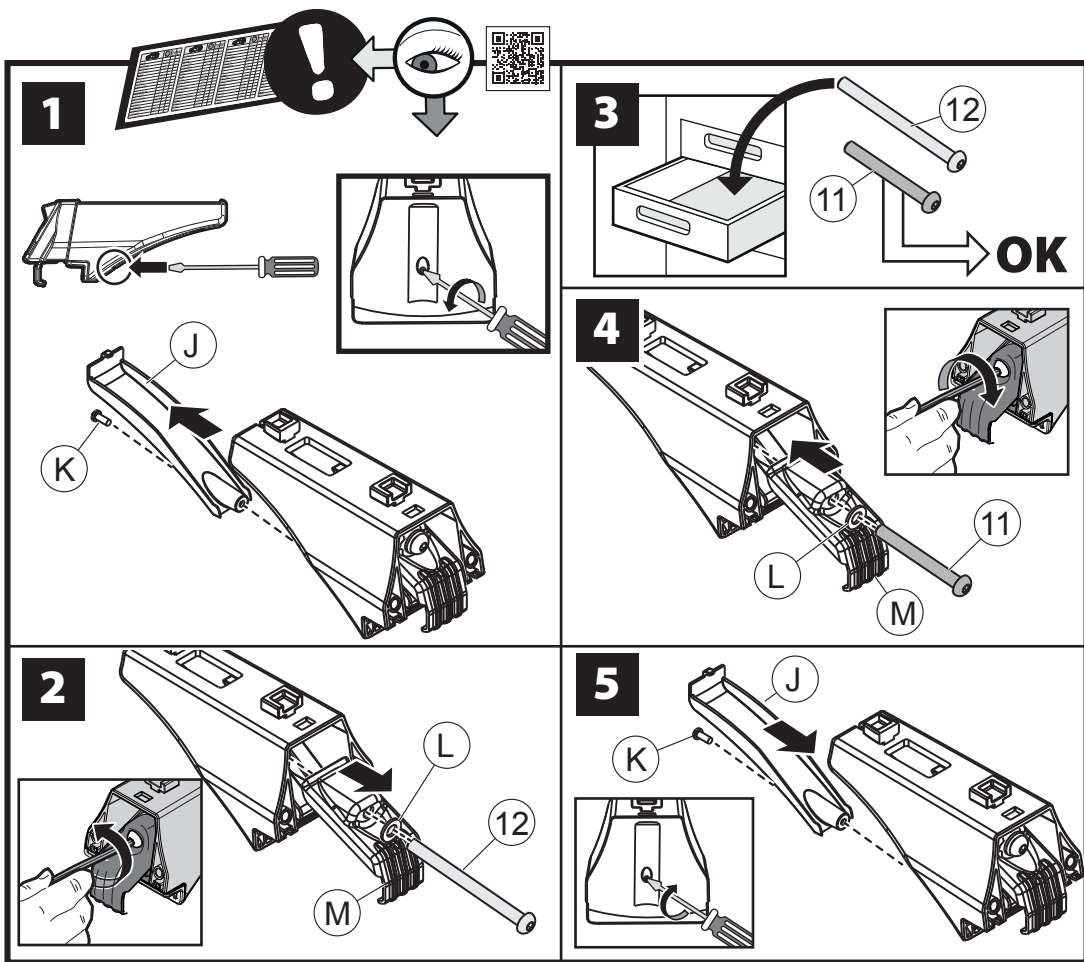

TIGER / AVIA

LEOPARD

LEOPARD

TIGER / AVIA / LEOPARD

TIGER / AVIA

			+	
		Peso (kg)		Portata (kg)
TIGER SILVER	AVIA SILVER	3,5		75
TIGER BLACK	AVIA BLACK	3,4		75
TIGER XL SILVER	AVIA XL SILVER	3,7		75
TIGER XL BLACK	AVIA XL BLACK	3,6		75
LEOPARD		4		75
LEOPARD XL		4,3		75