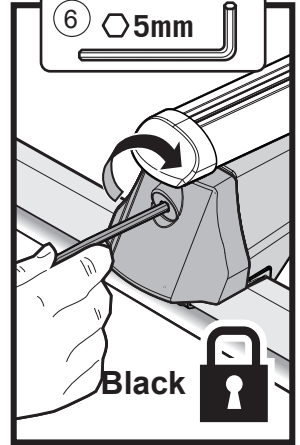

TIGER / AVIA

LEOPARD

LEOPARD

TIGER / AVIA / LEOPARD

TIGER / AVIA

			+	
		Peso (kg)		Portata (kg)
TIGER SILVER	AVIA SILVER	3,5		75
TIGER BLACK	AVIA BLACK	3,4		75
TIGER XL SILVER	AVIA XL SILVER	3,7		75
TIGER XL BLACK	AVIA XL BLACK	3,6		75
LEOPARD		4		75
LEOPARD XL		4,3		75