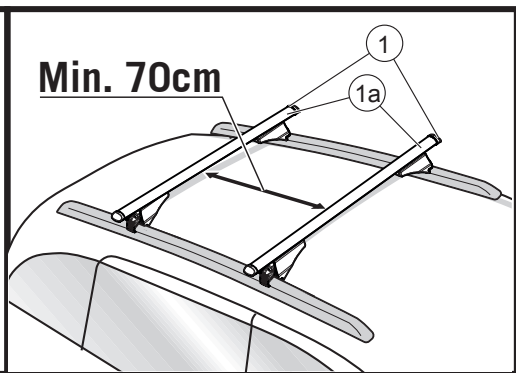

TIGER / AVIA

LEOPARD

LEOPARD

TIGER / AVIA / LEOPARD

TIGER / AVIA

			+	
		Peso (kg)		Portata (kg)
TIGER SILVER	AVIA SILVER	3,5		75
TIGER BLACK	AVIA BLACK	3,4		75
TIGER XL SILVER	AVIA XL SILVER	3,7		75
TIGER XL BLACK	AVIA XL BLACK	3,6		75
LEOPARD		4		75
LEOPARD XL		4,3		75