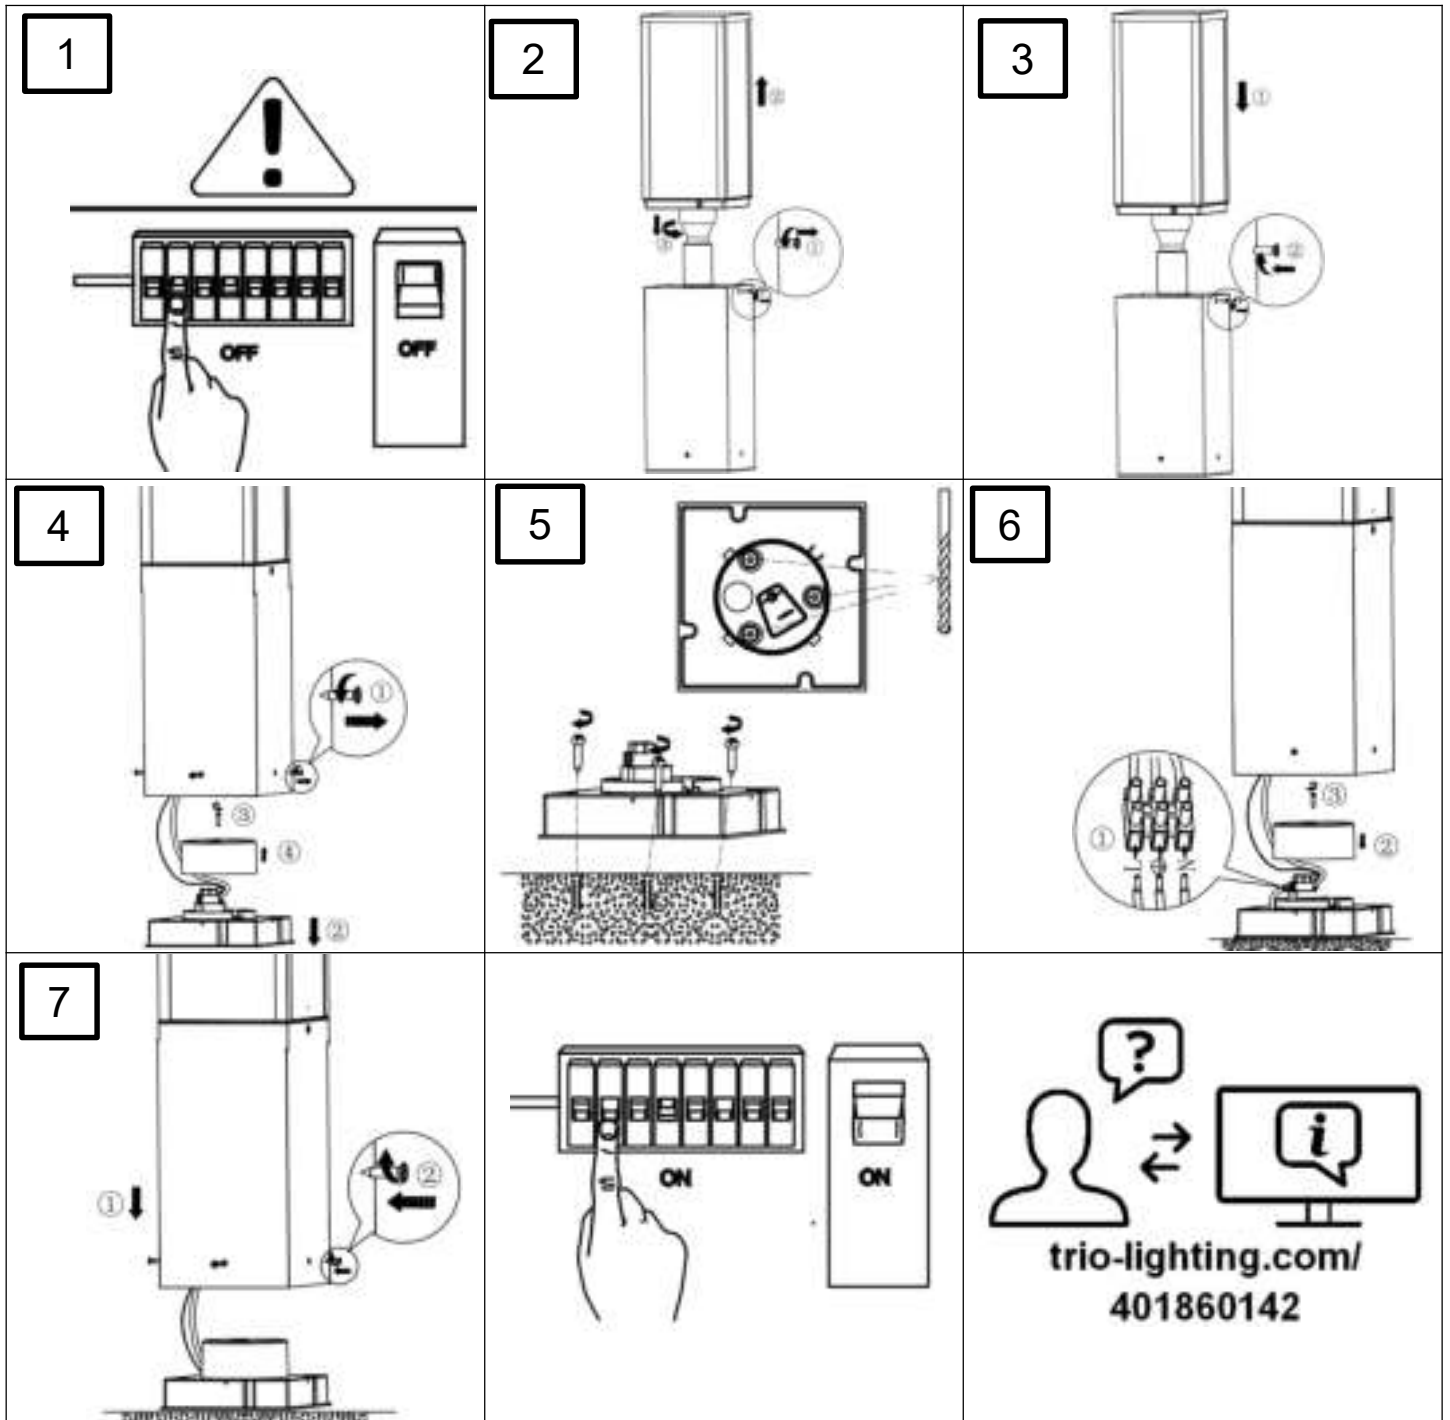

230V ~ 50Hz, 1 x E27 / max. 60W