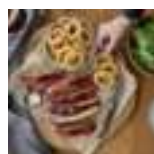

**1 kg verse friet gekookt met 15 ml olie vs traditioneel frituren met 2 L **alleen beschikbaar in bepaalde regio's*

PRODUCTFOTO'S

Andere productfoto's

Product levensstijl foto(s)

Receptenfoto's

verpakking