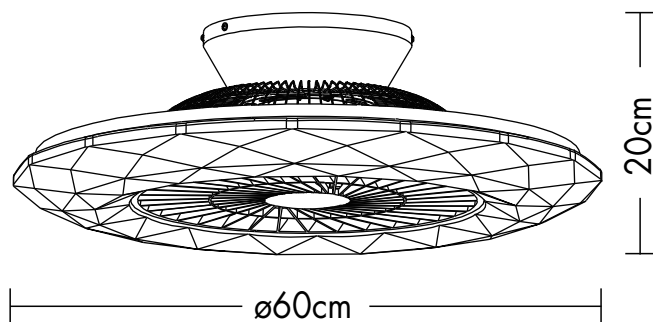

INSTRUCTION MANUAL

Clima Star CL Silver 102128

Ceiling Fan lamp
incl. LED QL7001051
6x650lm Module
2400lm Lamp
6x6.6W LED Module
40W Lamp
220-240V~50Hz
3000-6500-4000K
CRI > 80
30000 h
15000 ON/OFF

Overall Sizes:

FittinQ B.V.

Smaragdweg 52, 5527 LB Hapert, The Netherlands
www.qazqa.nl

QAZQA

102128

6x6.6W LED

incl. LED Board: QL7001051

220-240V~50Hz

	QR	EAN
<p>(DE) Dieses Produkt enthält eine Lichtquelle der Energieeffizienzklasse F (EN) This product contains a light source of energy efficiency class F (FR) Ce produit comprend une source de lumière de classe d'efficacité énergétique F (NL) Dit product bevat een lichtbron van energie-efficiëntieklasse F (PL) Produkt ten zawiera źródło światła o klasie efektywności energetycznej F (NO) Dette produktet inneholder en lyskilde i energieeffektivitetsklasse F (DK) Dette produkt indeholder en lyskilde af energieeffektklasse F (SE) Denna produkt innehåller en ljuskälla i energieffektivitetsklass F (FI) Tämä tuote sisältää energiatehokkuusluokan F valonlähteen (IT) Questo prodotto contiene una sorgente luminosa della classe di efficienza energetica F (ES) Este producto contiene una fuente de luz de la clase de eficiencia energética F (CZ) Tento výrobek obsahuje světelný zdroj třídy energetické účinnosti F (PT) Este produto contém uma fonte de luz da classe de eficiência energética F (GR) Αυτό το προϊόν περιέχει μια φωτεινή πηγή ενεργειακής απόδοσης κλάσης F (SK) Tento výrobok obsahuje zdroj svetla triedy energetickej efektivity F</p>		8718881106736