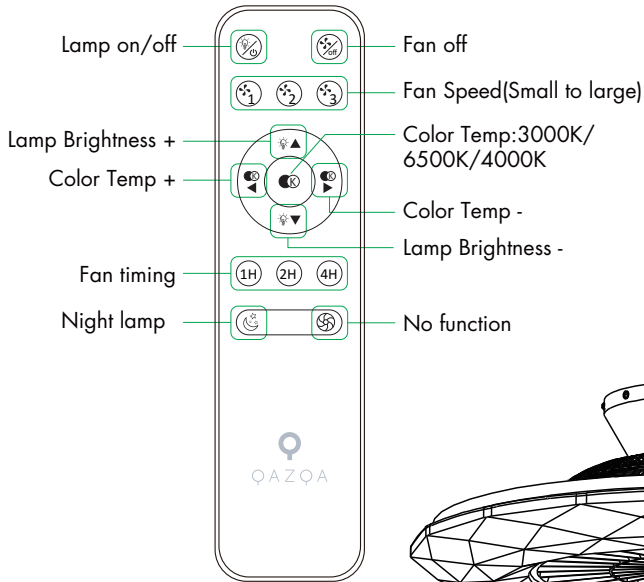

INSTRUCTION MANUAL

Clima Star CL Silver 102128

Ceiling Fan lamp
incl. LED QL7001051
6x650lm Module
2400lm Lamp
6x6.6W LED Module
40W Lamp
220-240V~50Hz
3000-6500-4000K
CRI > 80
30000 h
15000 ON/OFF

Overall Sizes:

FittinQ B.V.

Smaragdweg 52, 5527 LB Hapert, The Netherlands
www.qazqa.nl

QAZQA

102128

6x6.6W LED

incl. LED Board: QL7001051

220-240V~50Hz

	QR	EAN
<p>(DE) Dieses Produkt enthält eine Lichtquelle der Energieeffizienzklasse F (EN) This product contains a light source of energy efficiency class F (FR) Ce produit comprend une source de lumière de classe d'efficacité énergétique F (NL) Dit product bevat een lichtbron van energie-efficiëntieklasse F (PL) Produkt ten zawiera źródło światła o klasie efektywności energetycznej F (NO) Dette produktet inneholder en lyskilde i energieeffektivitetsklasse F (DK) Dette produkt indeholder en lyskilde af energieeffektklasse F (SE) Denna produkt innehåller en ljuskälla i energieffektivitetsklass F (FI) Tämä tuote sisältää energiatehokkuusluokan F valonlähteen (IT) Questo prodotto contiene una sorgente luminosa della classe di efficienza energetica F (ES) Este producto contiene una fuente de luz de la clase de eficiencia energética F (CZ) Tento výrobek obsahuje světelný zdroj třídy energetické účinnosti F (PT) Este produto contém uma fonte de luz da classe de eficiência energética F (GR) Αυτό το προϊόν περιέχει μια φωτεινή πηγή ενεργειακής απόδοσης κλάσης F (SK) Tento výrobok obsahuje zdroj svetla triedy energetickej efektivity F</p>		8718881106736