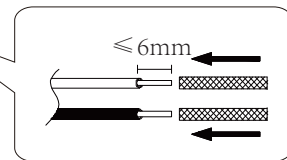

Overall Sizes: