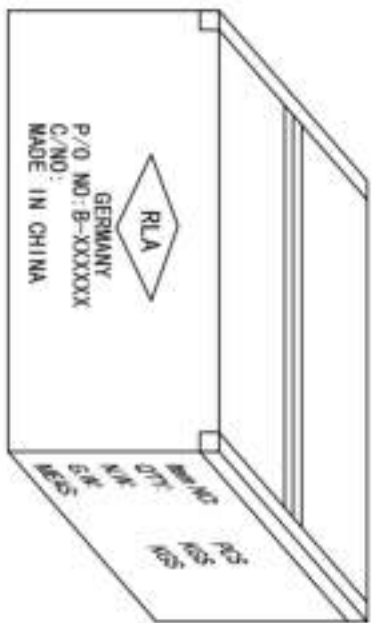

Datenblatt - Fiche technique - Data sheet

11.04.5542

ROLINE HDMI High Speed Kabel mit Ethernet, schwarz, 2,0 m

ROLINE Câble HDMI High Speed avec Ethernet, noir, 2,0 m

ROLINE HDMI High Speed Cable + Ethernet, M/M, black, 2.0 m

ELECTRICAL TEST:

1. 100% TEST OPEN SHORT MIS-WIRE;
2. INSULATION RESISTANCE: 2M OHM MIN;

ITEM NO	L(MM)	T(MM)	HEAD SIZE	LABEL	INNER CTN	OUT CTN
11.04.5541	1000	+50/-0	205*166MM	LABEL1	10PCS/INNER CTN, (SIZE:17*12.5*23.5CM)	40PCS/OUT CTN (0.8*36*26.5*25CM)
11.04.5542	2000	+50/-0	205*166MM	LABEL2	10PCS/INNER CTN, (SIZE:21*15.8*20.5CM)	40PCS/OUT CTN (1.2*44*33*22CM)
11.04.5543	3000	+50/-0	205*166MM	LABEL3	10PCS/INNER CTN, (SIZE:21*15.8*20.5CM)	40PCS/OUT CTN (1.2*44*33*22CM)

WIRE ADDRESS

Company	Rotronic	Goods Code		Draw	FC038 ZYF	Date	2012-03-30	D	
ITEM NO	11.04.554X	Drawing Evidence:		Check		Date		C	
Goods NO		Unit (MM)		Approval		Date		B	
Original NO.								VER. A	REVISE
									Date

Rotronic, Co., Ltd

STICKER (LABEL 1)

包装箱贴纸(贴内箱)
条码朝外(客供)

STICKER (LABEL 2)

STICKER (LABEL 3)

纸箱尺寸见第一张图画表格!

HEAD

订书针