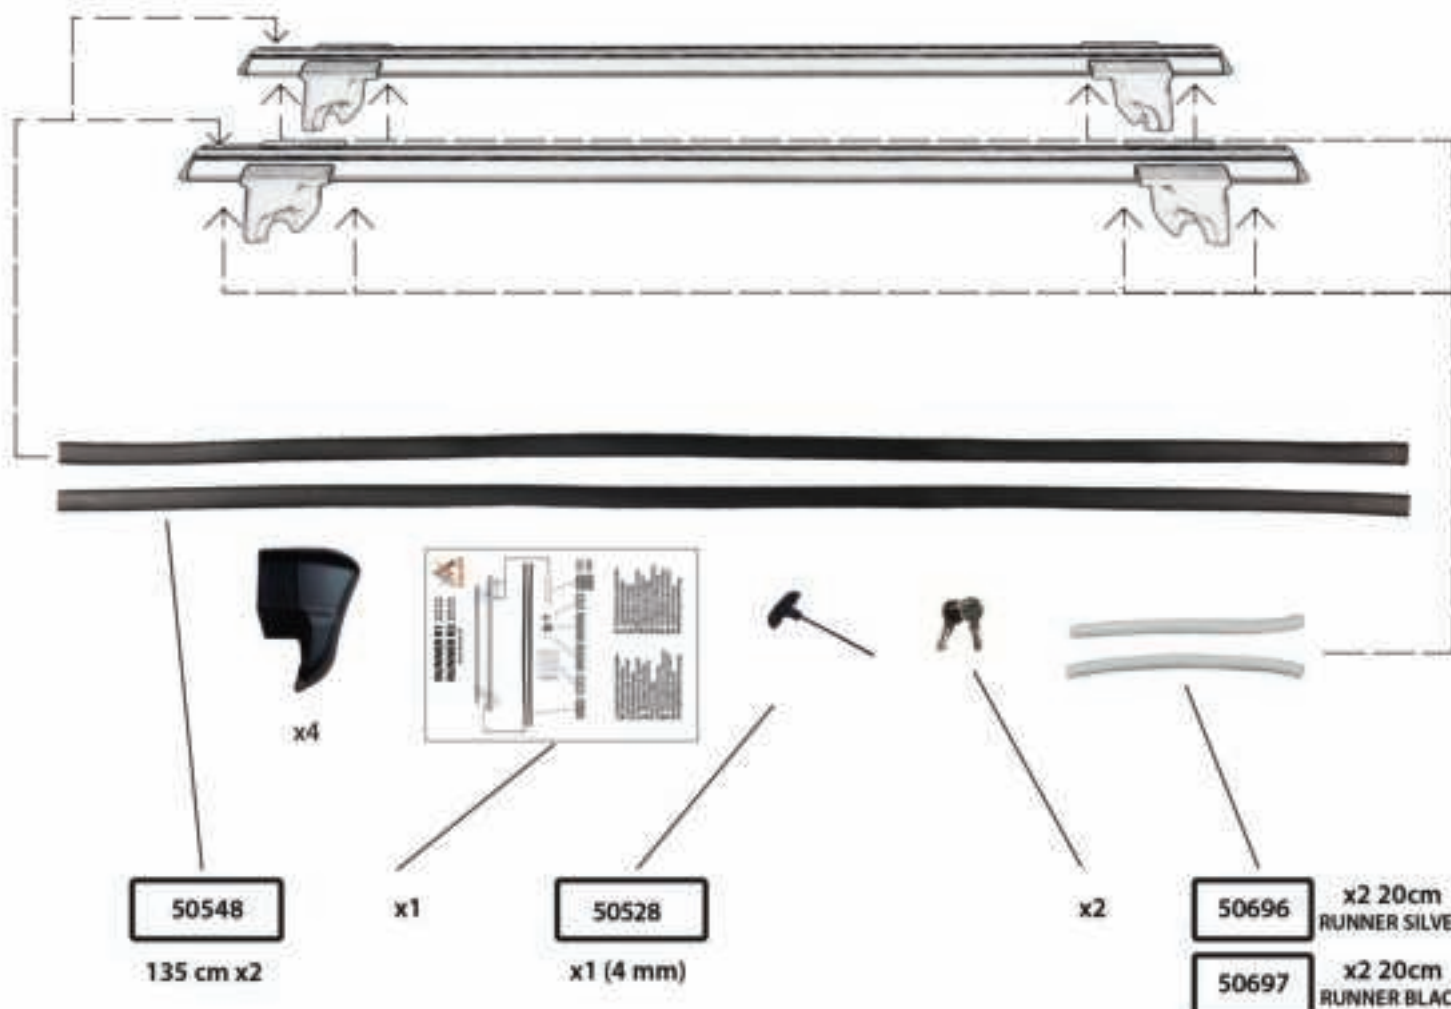

RUNNER II R1 A/B RUNNER II R1 C/D
RUNNER II R2 A/B RUNNER II R2 C/D

WWW.AGURI.EU

LIT Pritvirtinimo instrukcijos
 PL Instrukcja montażu
 CZ Návod na montáž
 SK Návod na montáž
 SLO Navodila za pritrjevanje
 HR Uputa za sastavljanje
 HU A felszerelés módja
 GR Οδηγίες συναρμολόγησης
 UA Інструкція з монтажу
 BY Інструкцыя па мантажы
 RO Instructiuni de montare
 TK Uydurma talimat
 N Monteringsveiledning

RUNNER A/B

RUNNER C/D

1 - 2 - 3 - 4

1 - 2 - 3 - 4

1 - 2 - 3 - 4

1 - 2 - 3 - 4

CHECK

OPTIONAL ACCESSORIES