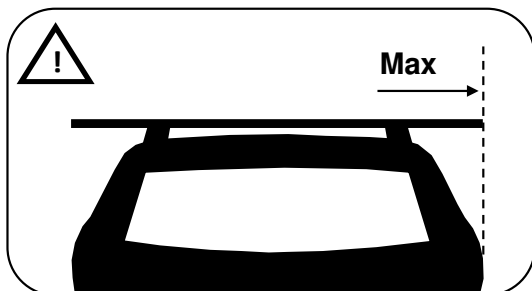

FARAD BARS

www.farad.it tel. 011 9710900 - fax. 011 9710947

KIT SIME

KIT SM

SIME - SM