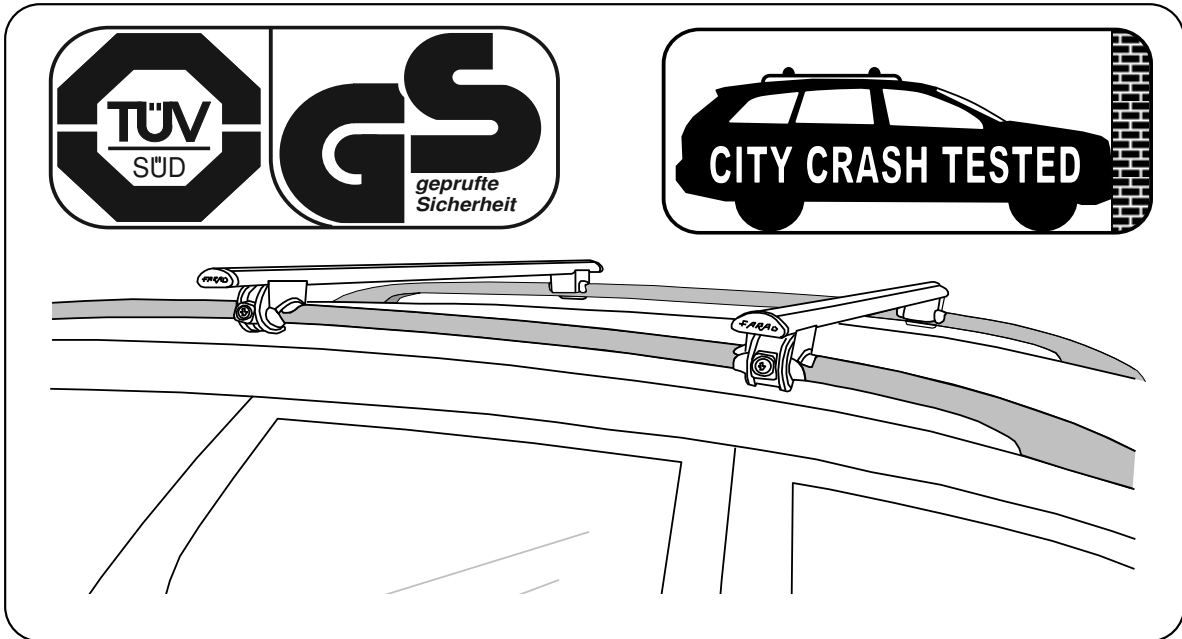

FARAD BARS

www.farad.it tel. 011 9710900 - fax. 011 9710947

KIT SIME

KIT SM

SIME - SM