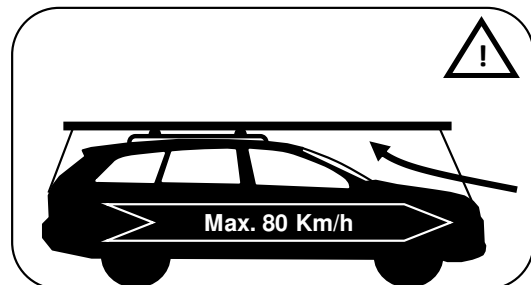

FARAD BARS

www.farad.it tel. 011 9710900 - fax. 011 9710947

KIT SIME

KIT SM

SIME - SM