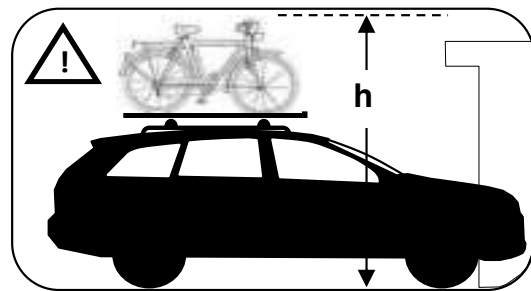

FARAD BARS

www.farad.it tel. 011 9710900 - fax. 011 9710947

KIT SIME

KIT SM

SIME - SM