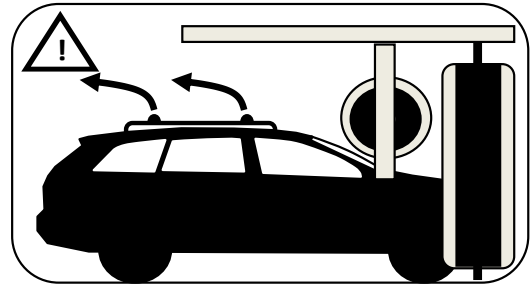

FARAD BARS

www.farad.it tel. 011 9710900 - fax. 011 9710947

KIT SIME

KIT SM

SIME - SM