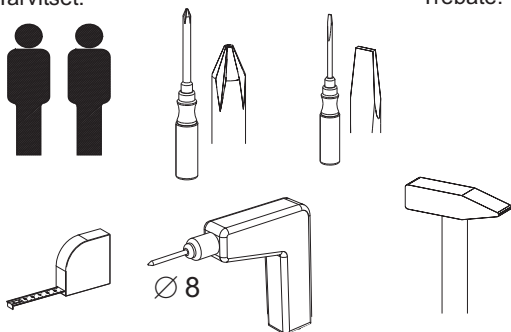

Sie benötigen:
You need:
Vous avez besoin de:
Necesita:
Le servono :
Вам нужно:
Potrebujete:
Tarvitset:

Potrzebne są:
Potřebujete:
Potrebujete:
Szükséges eszközök:
На Вас са Ви нужни:
Ihtiyaciniz:
U hebt nodig:
Trebate: