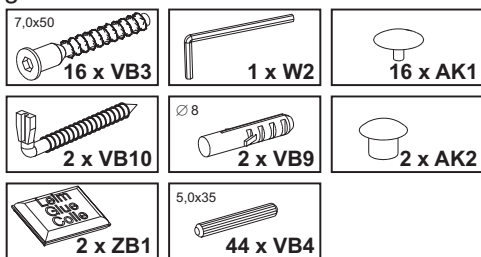

Montageanleitung
Assembly instructions
Instructions de montage
Instrucciones de montaje
Istruzioni per il montaggio
Инструкция для монтажа
Instrukcja montażu
Montážní návod
Návod na montáž
Szerelési utasítás
Инструкция за монтаж
Kurulum Talimatları
Navodilo za montažo
Montagehandleiding
A s e n n u s o h j e
Upute o montaži

LASSE
Art.-Nr. 289-001

Beschläge / fittings / Ferrures pour meubles / Herrajes / Guarnizioni / Железные оправы для мебели / Okucia / Kování / Kovanie / Vasalások / обков / Parçaları / okovje / Hang- en sluitwerk / helat / Obloge