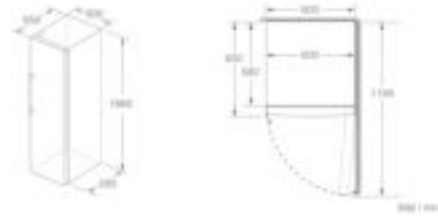

**Serie | 4, Fryseskab, 186 x 60 cm, hvid
GSN36VWEP**

	H	B	T	D	W	S
GSN36VWEP	1860	600	600	600	600	1100
GSN36VWEP	1860	600	600	600	600	1100
GSN36VWEP	1860	600	600	600	600	1100
GSN36VWEP	1860	600	600	600	600	1100
GSN36VWEP	1860	600	600	600	600	1100
GSN36VWEP	1860	600	600	600	600	1100
GSN36VWEP	1860	600	600	600	600	1100
GSN36VWEP	1860	600	600	600	600	1100
GSN36VWEP	1860	600	600	600	600	1100
GSN36VWEP	1860	600	600	600	600	1100

Bosch 1 618 928