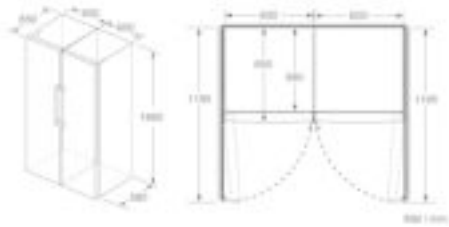

**Serie | 4, Fryseskab, 186 x 60 cm, hvid
GSN36VWEP**

	H	B	T	D	W	S
GSN36VWEP	1860	600	600	600	600	1100
GSN36VWEP	1860	600	600	600	600	1100
GSN36VWEP	1860	600	600	600	600	1100
GSN36VWEP	1860	600	600	600	600	1100
GSN36VWEP	1860	600	600	600	600	1100
GSN36VWEP	1860	600	600	600	600	1100
GSN36VWEP	1860	600	600	600	600	1100
GSN36VWEP	1860	600	600	600	600	1100
GSN36VWEP	1860	600	600	600	600	1100
GSN36VWEP	1860	600	600	600	600	1100

Bosch 1 618 928