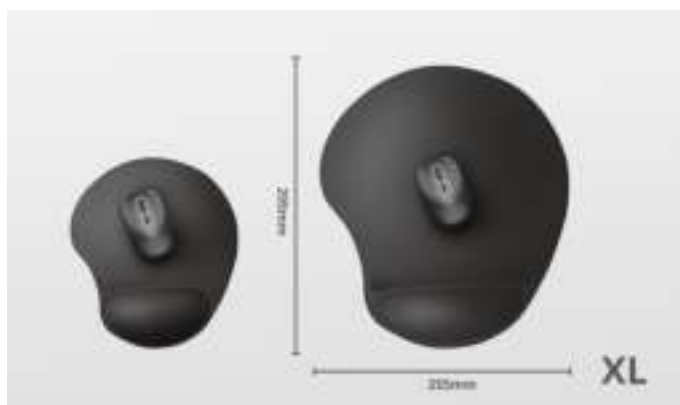

### Principales caractéristiques

- Tapis de souris ergonomique avec repose-poignet en gel souple
- Pour un positionnement confortable de la main évitant les contraintes excessives
- Surface du tapis de souris extra-large (255 × 295 mm)
- Texture de surface optimisée pour un contrôle en douceur
- Fonctionne avec tous les types de souris
- Base antidérapante pour plus de stabilité

### Qu'y a-t-il dans la boîte

- Tapis de souris

**ERGONOMIC****ANTI-SLIP  
BOTTOM****ACCURATE  
TRACKING****XL**  
255 X 295  
MM

## La taille compte vraiment

Avec une surface extra-large, c'est un miracle si le BigFoot est resté caché jusqu'à présent. Le tapis de souris Trust BigFoot XL Gel vous permet de travailler confortablement, sans jamais devoir vous inquiéter de manquer de place pour piloter votre souris.

## De l'espace à volonté

Vous avez l'impression que votre tapis de souris actuel ne vous laisse pas assez de liberté de mouvement ? Le Bigfoot XL a tout pour vous séduire : avec une surface de 255 x 295mm, votre souris pourra virevolter dans toutes les directions.