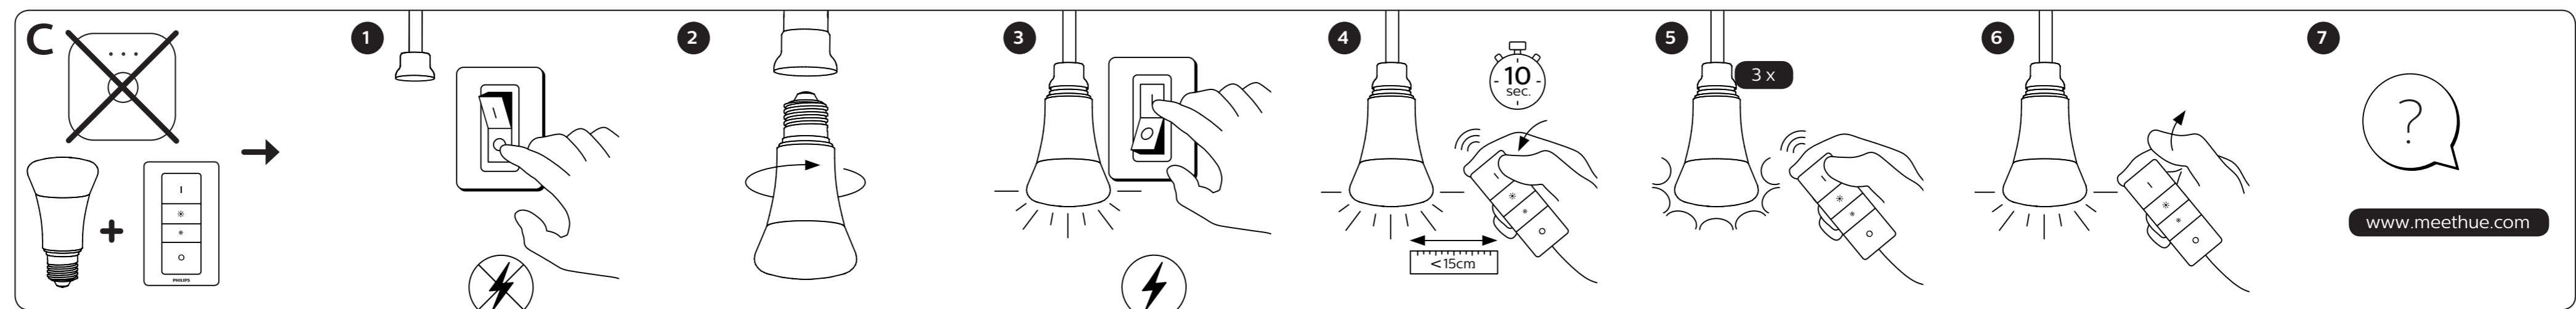

www.meethue.com

PT
Para ligar a sua nova lâmpada Hue, selecione as instruções de instalação (A, B ou C) que se aplicam a si.
IT
Per collegare la nuova lampadina Hue, seleziona le istruzioni di installazione (A, B o C) adatte alle tue esigenze.
DA
Titilid den nye Hue-pære som angivet i den relevante installationsanvisning (A, B eller C).
KY
Kytte uusi Hue -lampun välitsemällä soveltuva asennusohje (A, B tai C).
VI
Yêu chỉn lắp đặt đèn mới Hue bằng cách chọn hướng dẫn lắp đặt phù hợp (A, B hoặc C) trong số các hướng dẫn lắp đặt.

EN
Meer