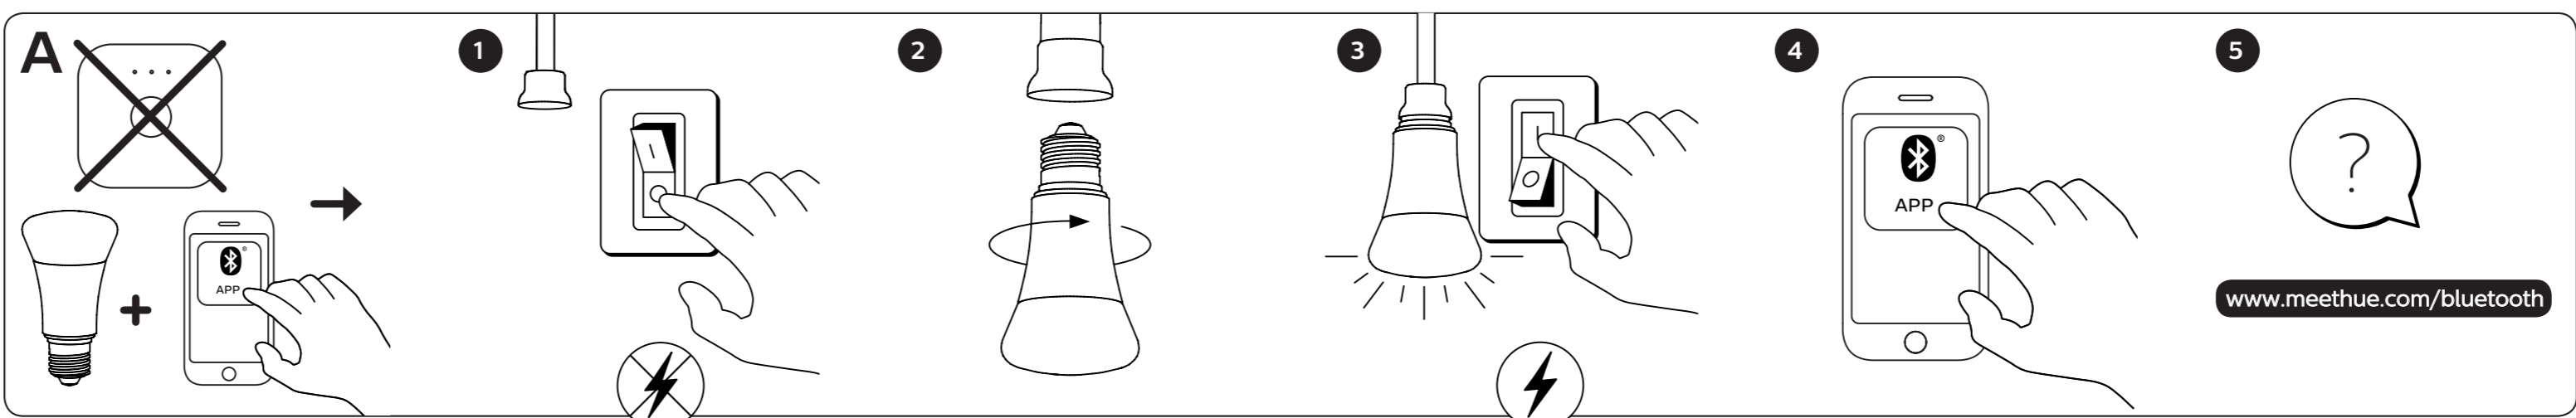

PHILIPS

hue personal wireless lighting

EN	25 / 34
DE	25 / 35
FR	25 / 36
NL	25 / 37
ES	25 / 38
PT	25 / 39
DA	26 / 40
FI	26 / 41
SV	26 / 42
NO	27 / 44
EL	27 / 45
TR	27 / 46
RU	27 / 47
PL	27 / 48
HR	28 / 49
UK	28 / 50
CZ	28 / 51
SK	28 / 52
RO	28 / 53
LT	29 / 54
LV	29 / 55
SE	29 / 57
SI	29 / 58
ET	30 / 59
UA	30 / 60
AR	30 / 61

© 2019 Signify Holding

3222 639 0263

www.meethue.com/bluetooth